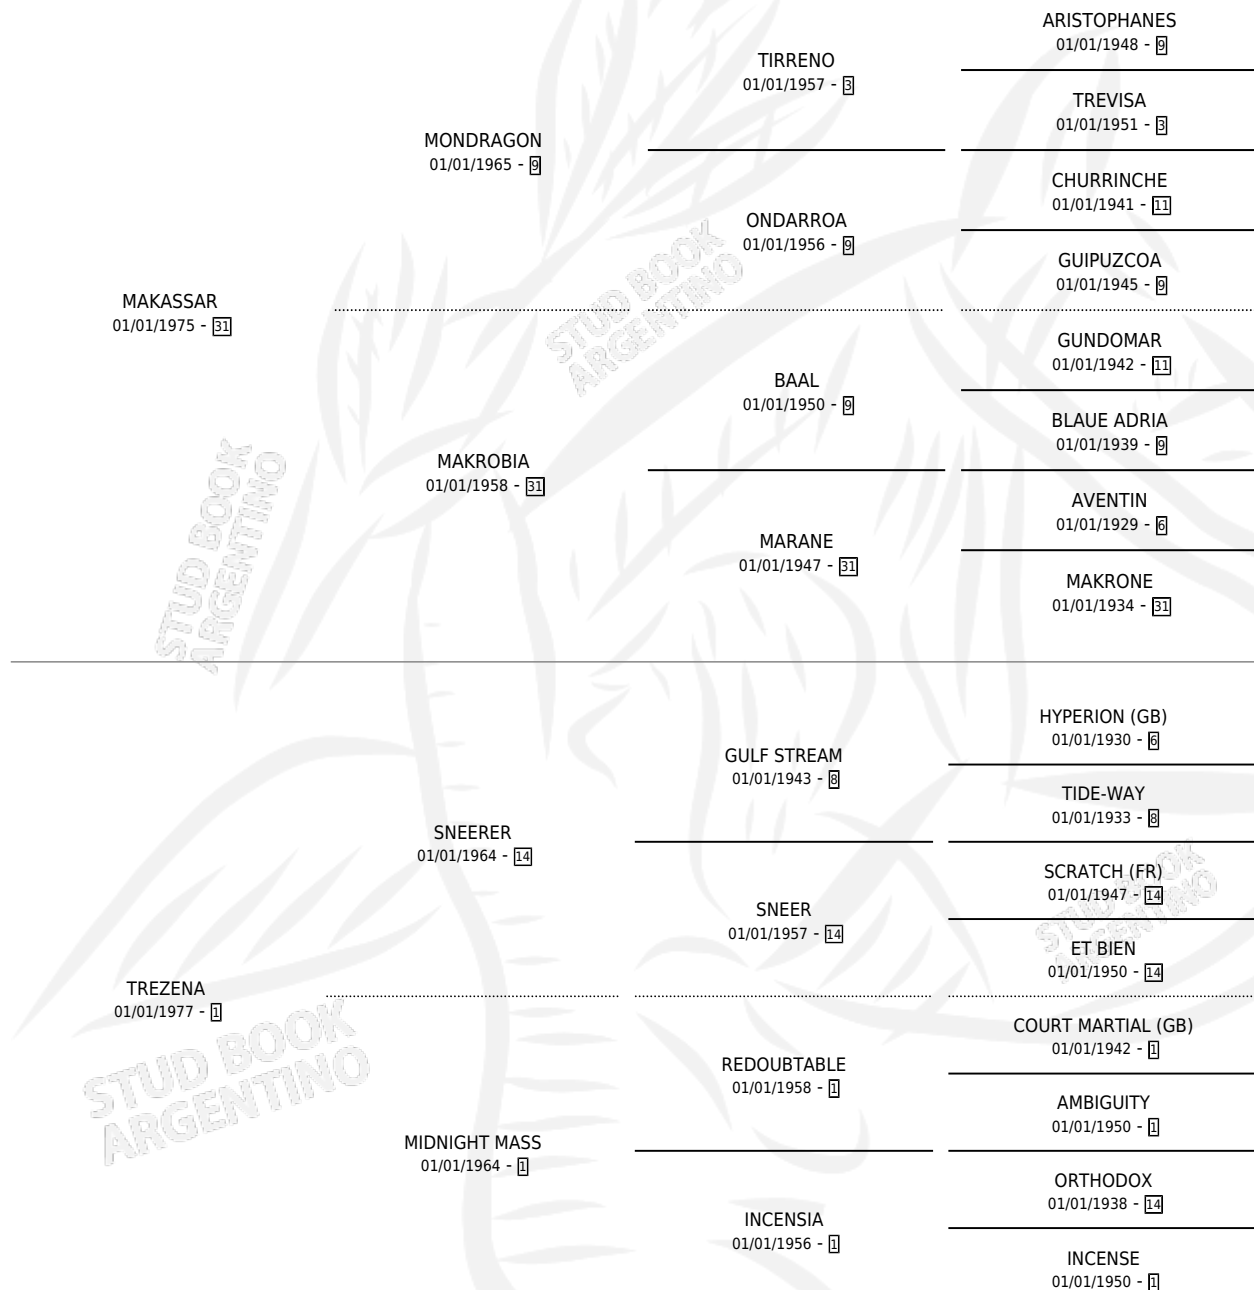

AVIADORA SSAR

por **MAKASSAR** y **TREZENA** por **SNEERER**

Argentina · Hembra · Alazan · SP · 20/11/1992
Familia 1-p · Volumen 34

ESTADO

TIPIFICACIÓN SANGUÍNEA	✓
TIPIFICACIÓN POR ADN	✓
PASAPORTE	X
IDENTIFICACIÓN POR MICROCHIP	X
REPRODUCTOR	✓

Lugar de nacimiento: Del Carmen

Criador: Del Carmen

~

HIJOS

	MACHOS	HEMBRAS
7 NACIERON	3	4
2 CORRIERON	1	1
1 GANARON	0	1
0 GANADORES CL	0 GANADORES GR	0 GANADORES G1

PEDIGREE

CAMPAÑA

Solo carreras oficiales de Argentina