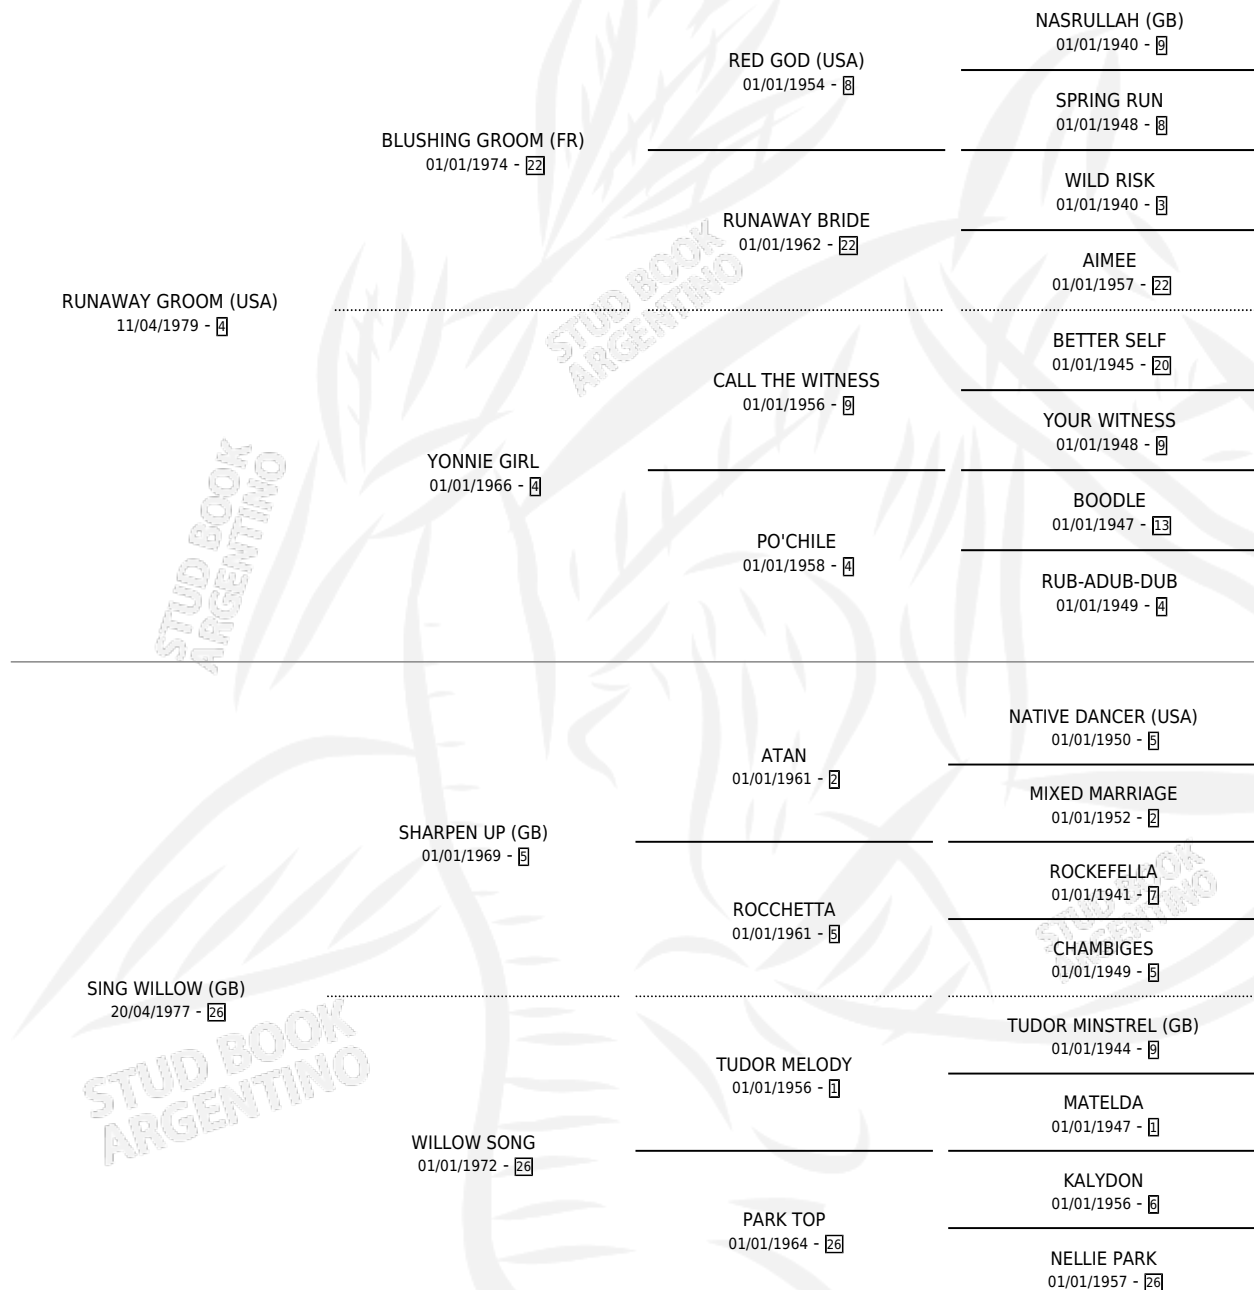

THE BEST SING

por **RUNAWAY GROOM (USA)** y **SING WILLOW (GB)** por **SHARPEN UP (GB)**

Argentina · Hembra · Zaino Doradillo · SP · 24/10/1992
Familia 26 · Volumen 34

ESTADO

TIPIFICACIÓN SANGUÍNEA	✓
TIPIFICACIÓN POR ADN	✓
PASAPORTE	X
IDENTIFICACIÓN POR MICROCHIP	X
REPRODUCTOR	✓

Lugar de nacimiento: La Colina

Criador: Sin dato

~

HIJOS

	MACHOS	HEMBRAS
12 NACIERON	6	6
10 CORRIERON	4	6
9 GANARON	3	6

1	1	0
GANADORES CL	GANADORES GR	GANADORES G1

PEDIGREE

CAMPAÑA

Solo carreras oficiales de Argentina

POR EDAD

EDAD	CC	1°	2°	3°	4°	5°	NP	CLC	CLG	CLCG1	CLGG1	IMPORTE	GANANCIA / CC
2 AÑOS	3	0	2	0	0	0	1	2	0	2	0	\$9,810	\$3,270
3 AÑOS	6	3	0	1	0	1	1	4	1	1	0	\$38,520	\$6,420
4 AÑOS	6	2	0	1	0	1	2	6	2	1	0	\$20,400	\$3,400
TOTALES	15	5	2	2	0	2	4	12	3	4	0	\$68,730	\$4,582
%		33.3%	13.3%	13.3%	0.0%	13.3%	26.7%	80.0%	25.0%	33.3%	0.0%		