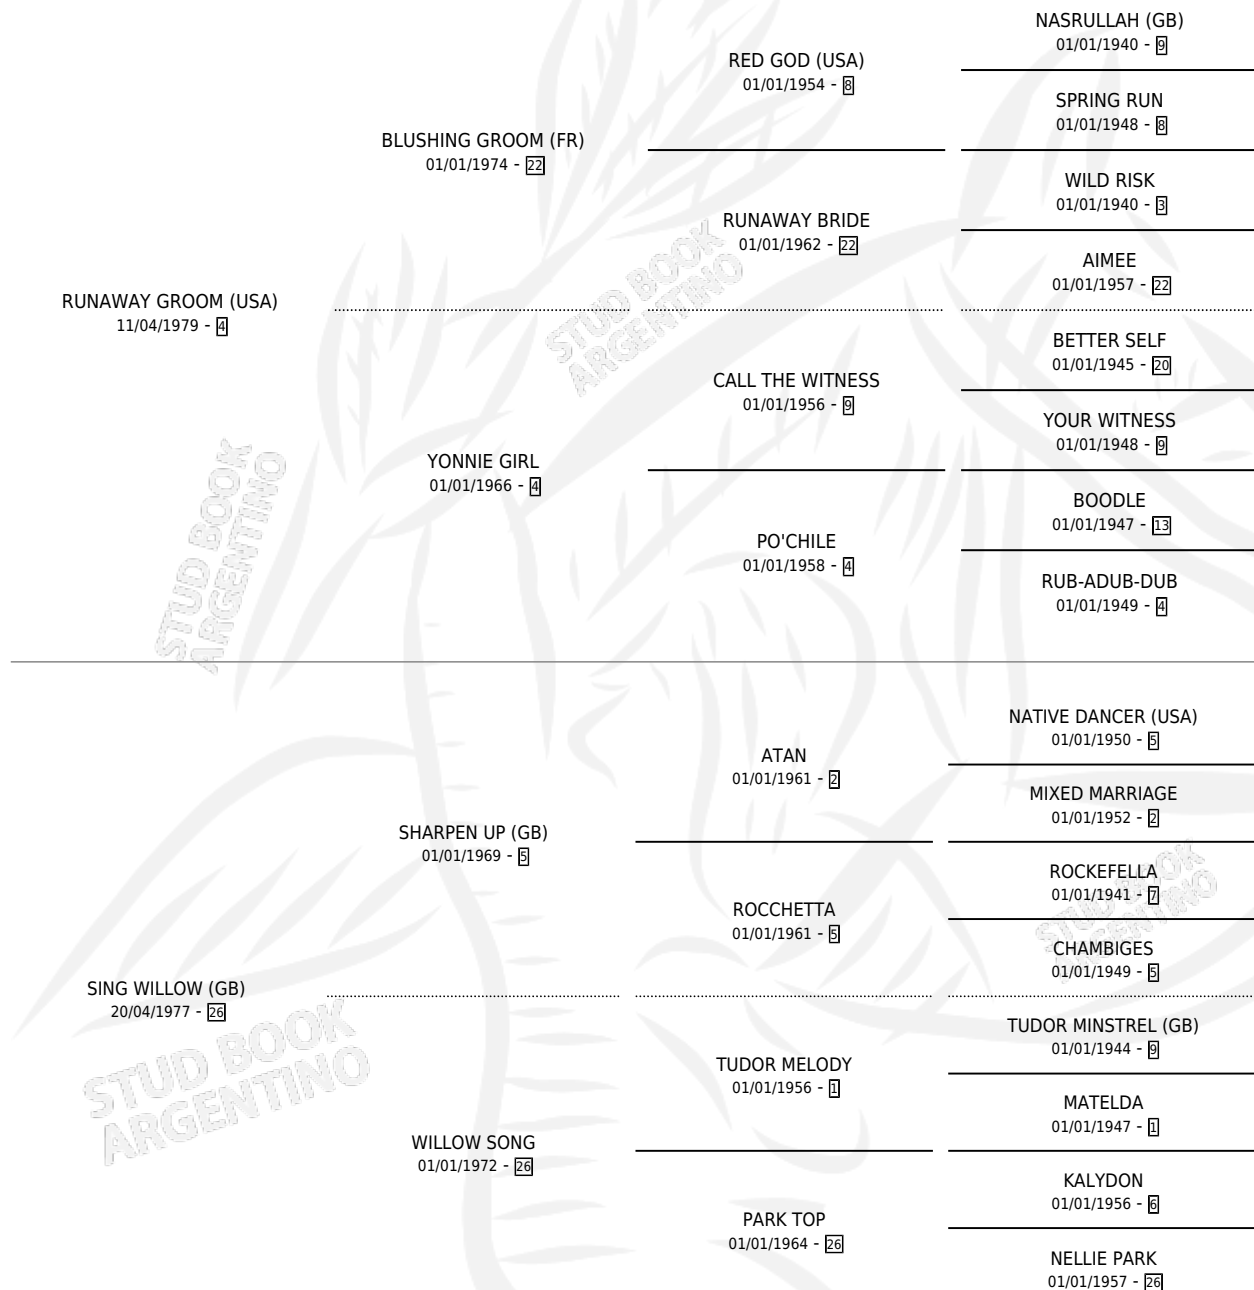

THE BEST SING

por **RUNAWAY GROOM (USA)** y **SING WILLOW (GB)** por **SHARPEN UP (GB)**

Argentina · Hembra · Zaino Doradillo · SP · 24/10/1992
Familia 26 · Volumen 34

ESTADO

TIPIFICACIÓN SANGUÍNEA	✓
TIPIFICACIÓN POR ADN	✓
PASAPORTE	X
IDENTIFICACIÓN POR MICROCHIP	X
REPRODUCTOR	✓

Lugar de nacimiento: La Colina
Criador: Sin dato

~

HIJOS

	MACHOS	HEMBRAS
12 NACIERON	6	6
10 CORRIERON	4	6
9 GANARON	3	6

1	1	0
GANADORES CL	GANADORES GR	GANADORES G1

PEDIGREE