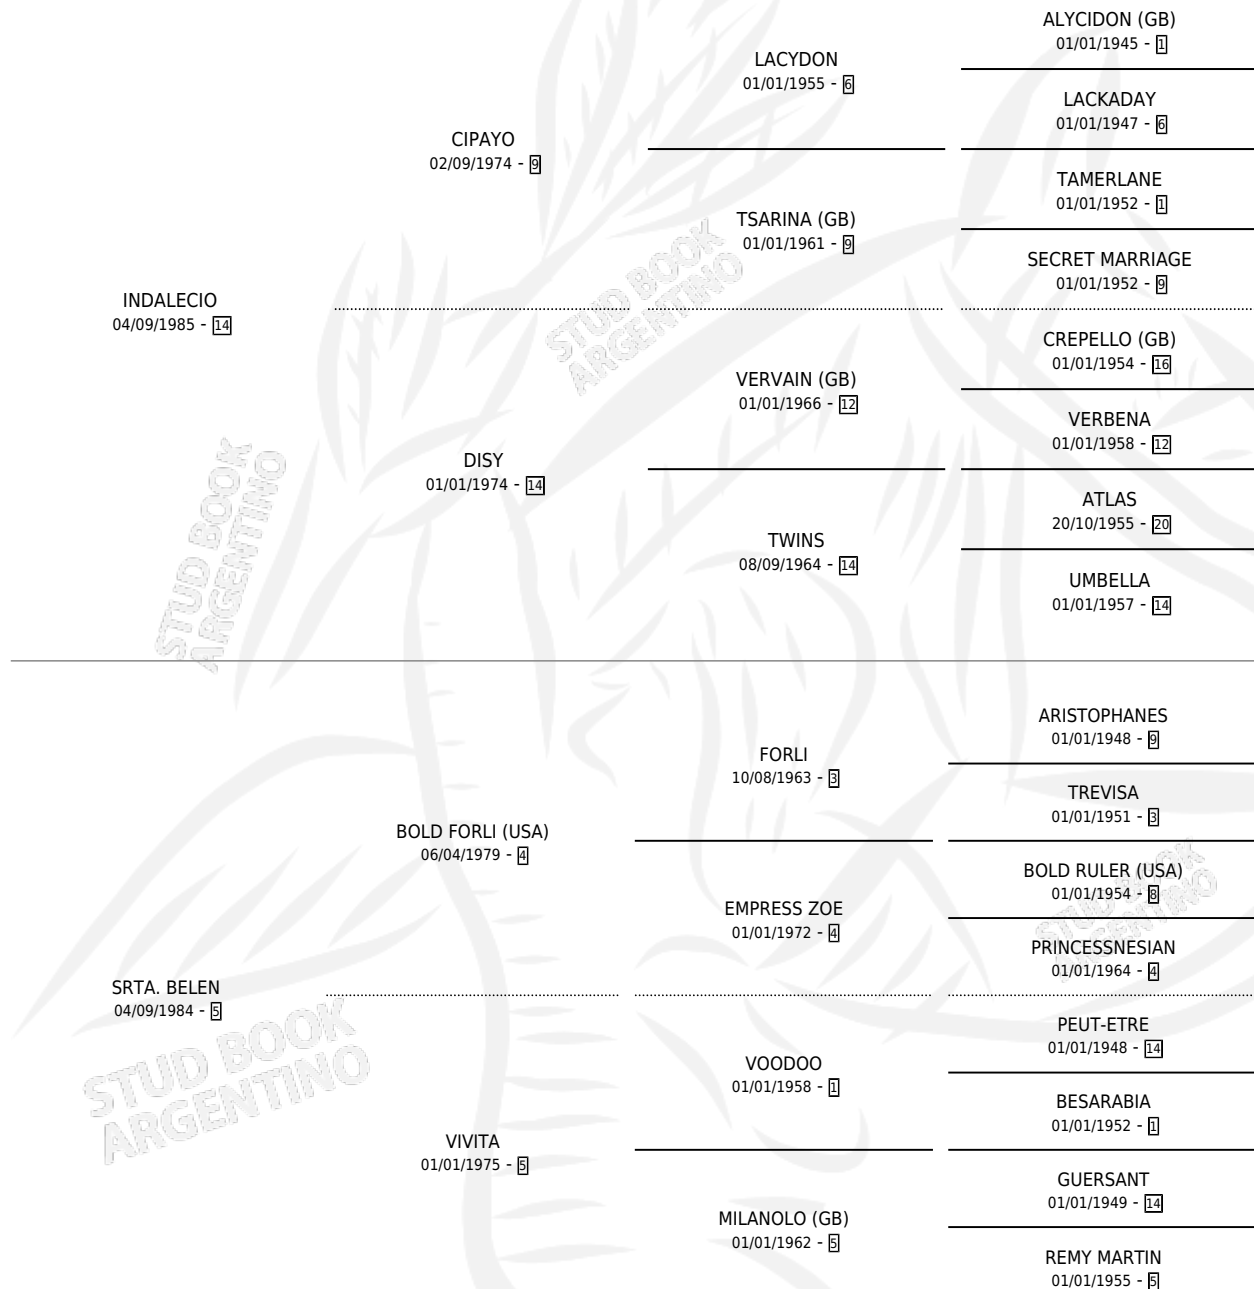

SRTA. ELEONORA

por **INDALECIO** y **SRTA. BELEN** por **BOLD FORLI (USA)**

Argentina · Hembra · Zaino Colorado · SP · 13/11/1992
Familia 5-e · Volumen 34

ESTADO

TIPIFICACIÓN SANGUÍNEA	✓
TIPIFICACIÓN POR ADN	✓
PASAPORTE	X
IDENTIFICACIÓN POR MICROCHIP	X
REPRODUCTOR	✓

Lugar de nacimiento: Los Ilusos

Criador: Sin dato

~

HIJOS

	MACHOS	HEMBRAS
7 NACIERON	5	2
3 CORRIERON	3	0
1 GANARON	1	0
0 GANADORES CL	0 GANADORES GR	0 GANADORES G1

PEDIGREE

CAMPAÑA

Solo carreras oficiales de Argentina