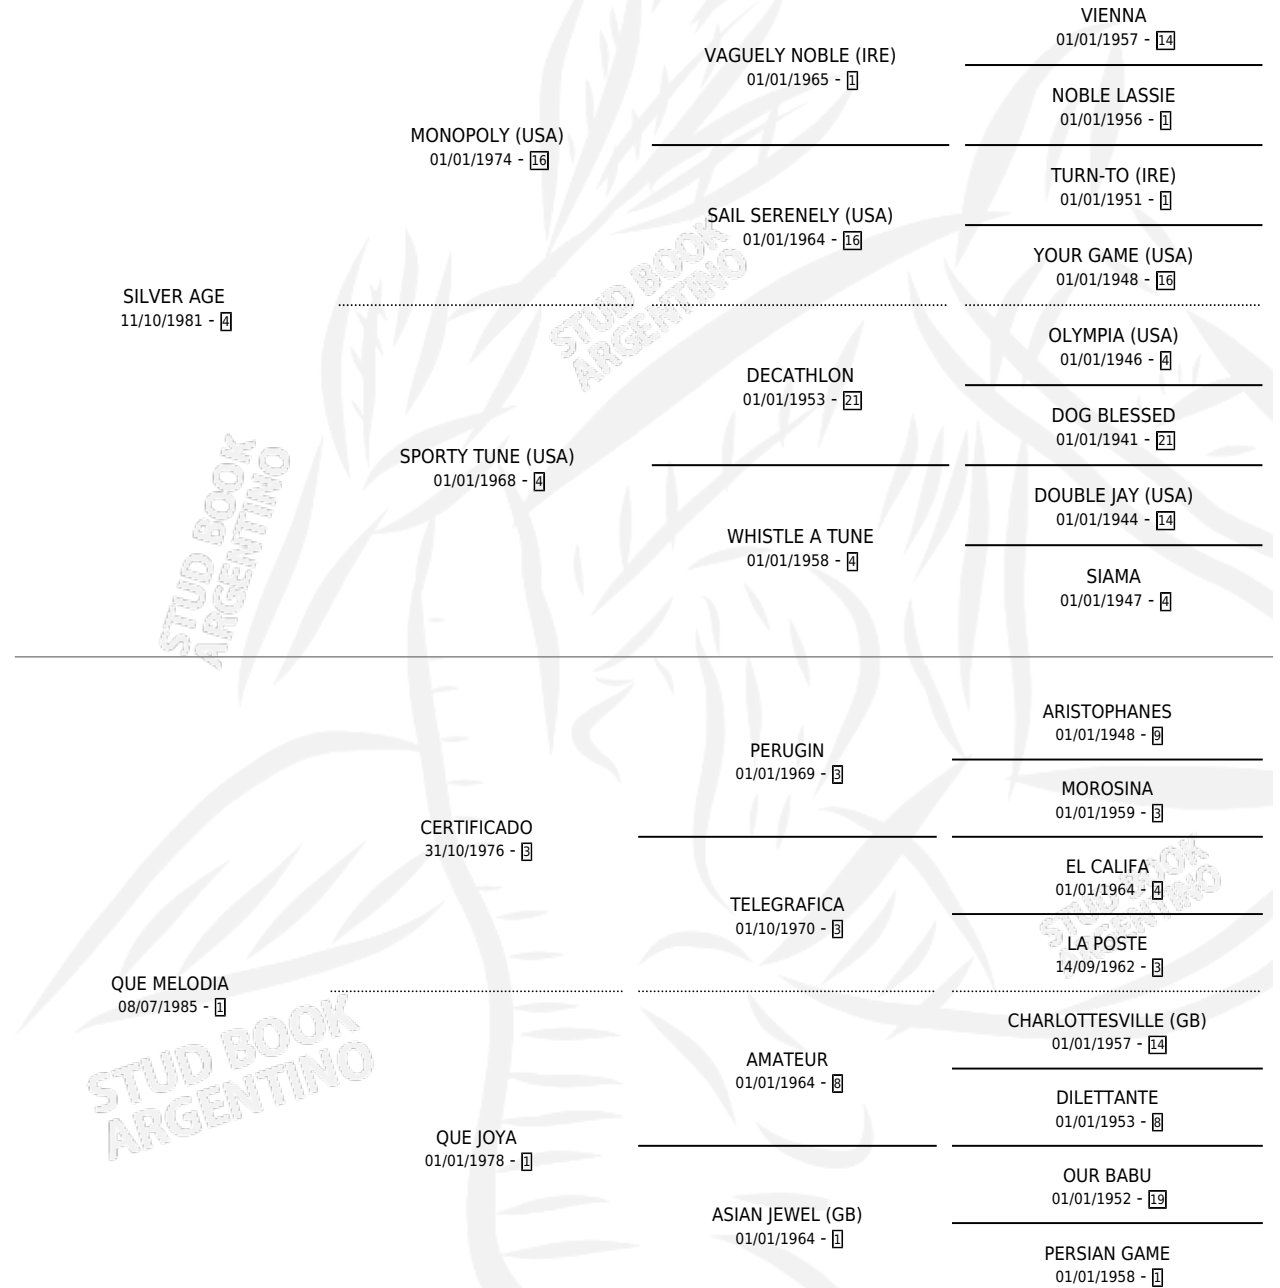

MUY MATIAS

por SILVER AGE y QUE MELODIA por CERTIFICADO

Argentina · Macho · Zaino · SP · 30/09/1992
Familia 1-t · Volumen 34

ESTADO

TIPIFICACIÓN SANGUÍNEA	X
TIPIFICACIÓN POR ADN	X
PASAPORTE	X
IDENTIFICACIÓN POR MICROCHIP	X
REPRODUCTOR	X

Lugar de nacimiento: Los Principiantes

Criador: Sin dato

PEDIGREE

MUY MATIAS

Datos oficiales del Stud Book Argentino

Documento generado el 12/06/2026

studbook.org.ar