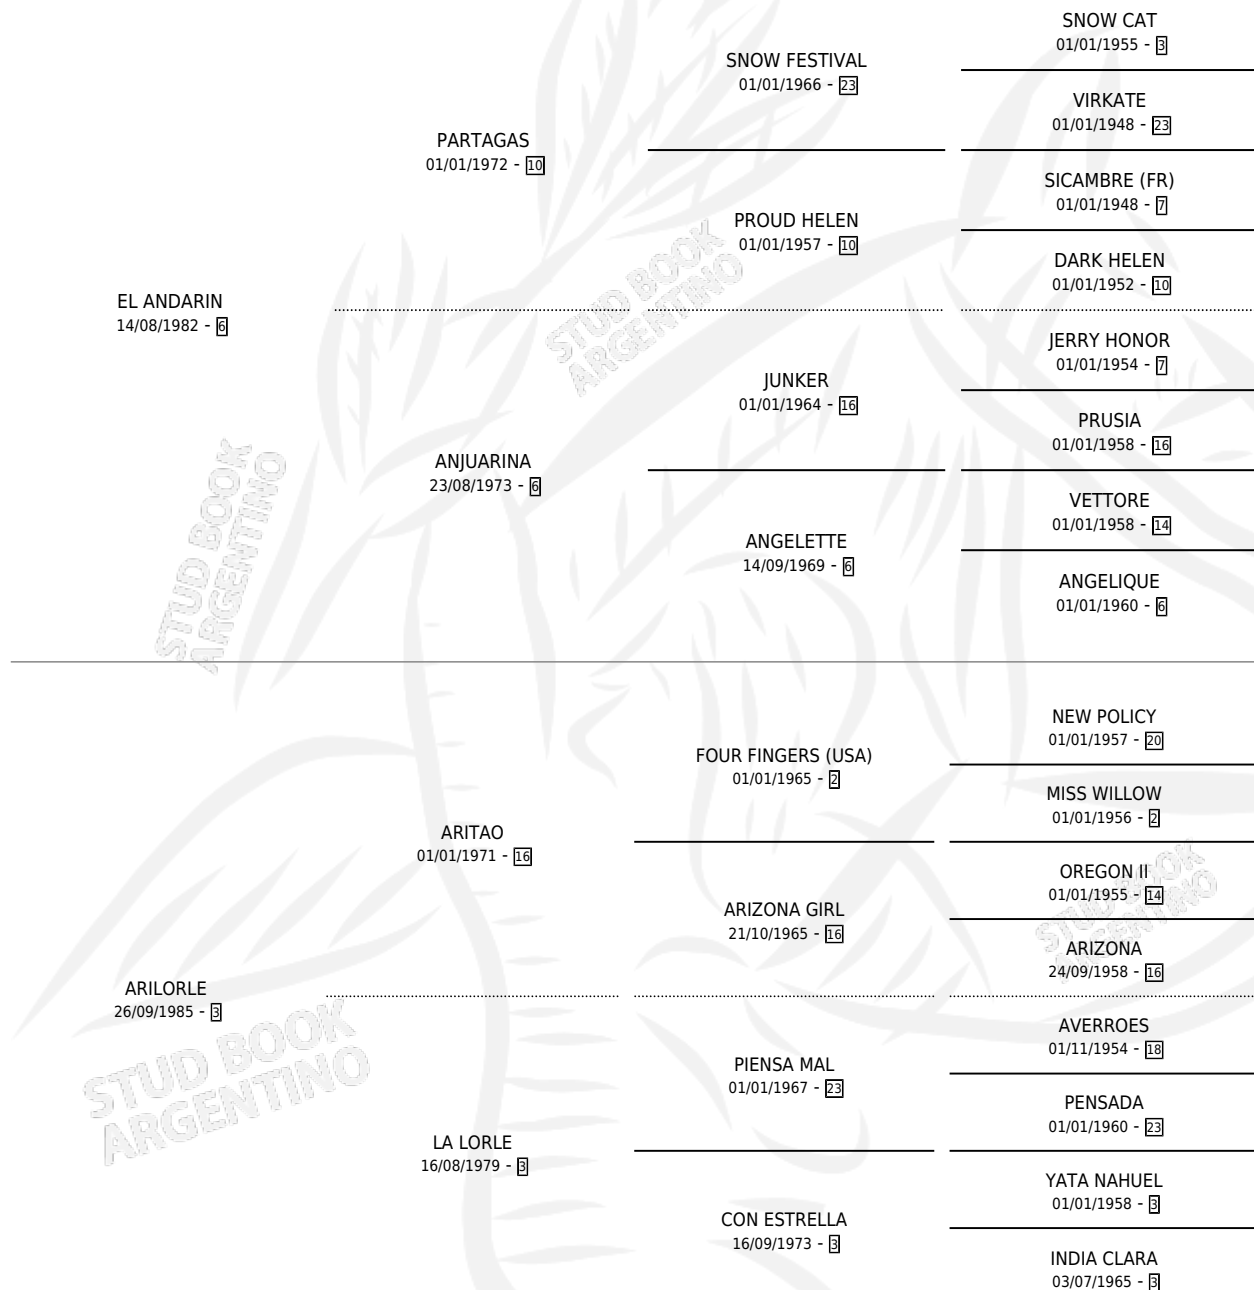

Lugar de nacimiento: Campo particular

Criador: Zubizarreta Javier (Sucesion) y Curutchet Jorge Oscar

~

HIJOS

	MACHOS	HEMBRAS
6 NACIERON	4	2
5 CORRIERON	4	1
5 GANARON	4	1

0	0	0
GANADORES CL	GANADORES GR	GANADORES G1

PEDIGREE

CAMPAÑA

Solo carreras oficiales de Argentina

POR EDAD

EDAD	CC	1°	2°	3°	4°	5°	NP	CLC	CLG	CLCG1	CLGG1	IMPORTE	GANANCIA / CC
3 AÑOS	1	0	0	0	0	1	0	0	0	0	0	\$180	\$180
4 AÑOS	2	0	1	0	1	0	0	0	0	0	0	\$962	\$481
5 AÑOS	12	2	3	2	2	0	3	0	0	0	0	\$11,412	\$951
TOTALES	15	2	4	2	3	1	3	0	0	0	0	\$12,554	\$837
%		13.3%	26.7%	13.3%	20.0%	6.7%	20.0%	0.0%	0.0%	0.0%	0.0%		