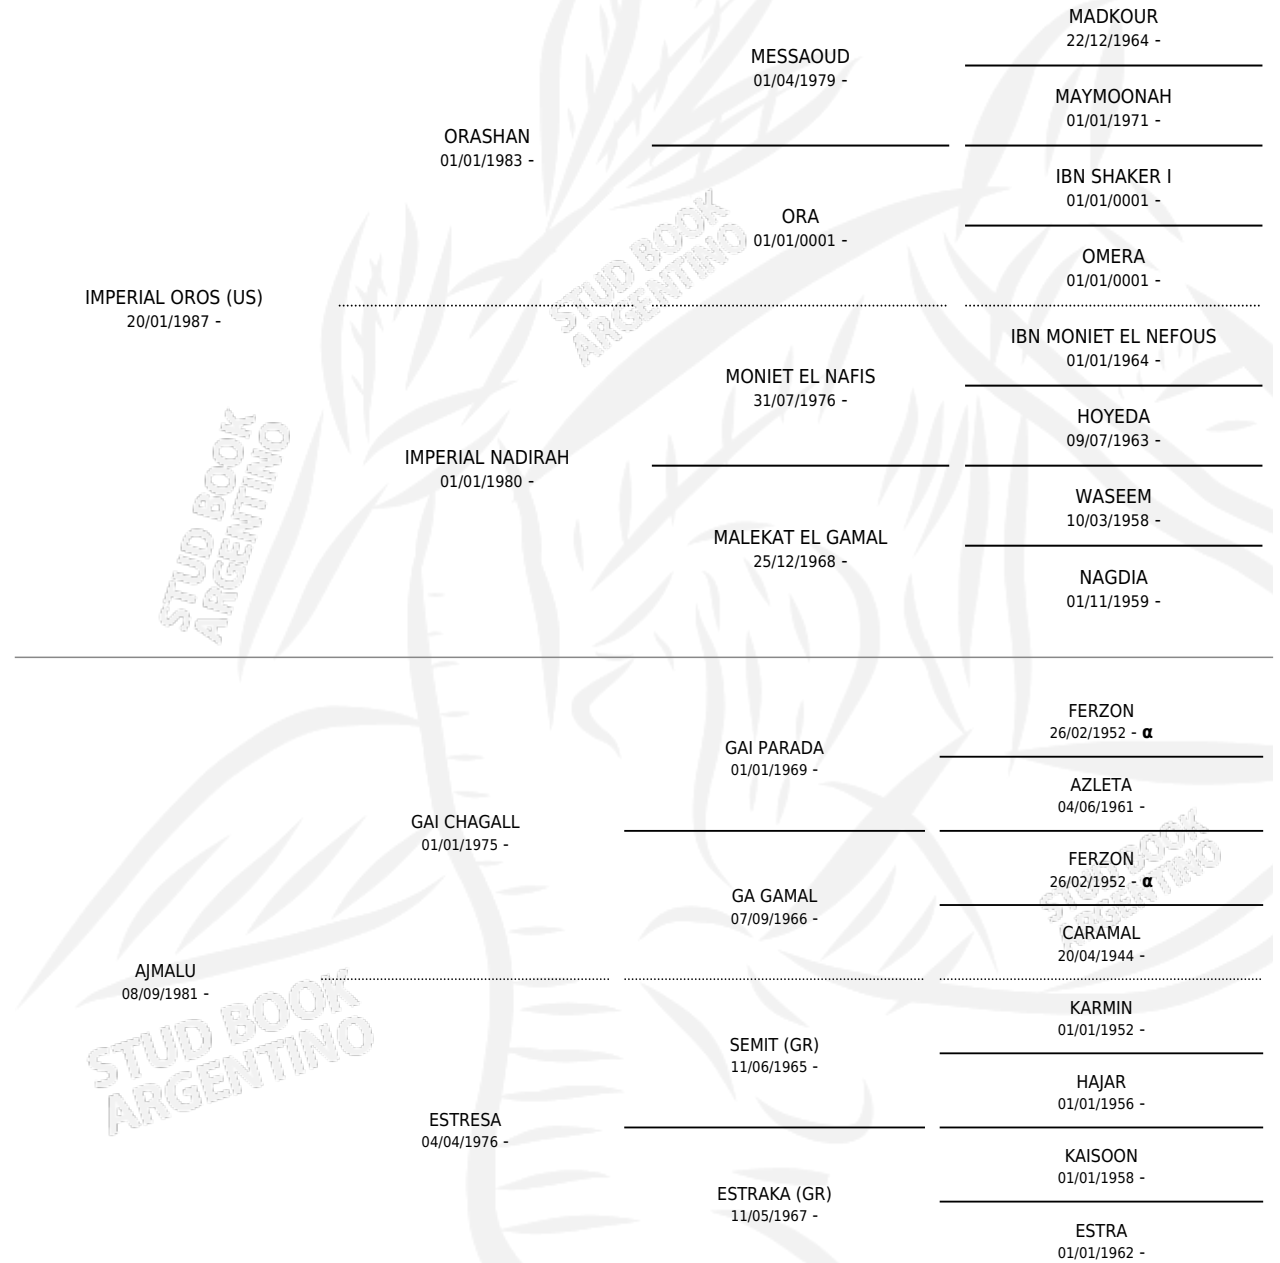

MALU BIN OROS

por IMPERIAL OROS (US) y AJMALU por GAI CHAGALL

Argentina · Hembra · Tordillo · AP · 12/11/1992
Familia · Volumen 34

ESTADO

TIPIFICACIÓN SANGUÍNEA	X
TIPIFICACIÓN POR ADN	X
PASAPORTE	X
IDENTIFICACIÓN POR MICROCHIP	X
REPRODUCTOR	X

Lugar de nacimiento: Lomas Altas

Criador: Lomas Altas

PEDIGREE

INBREEDING : α

MALU BIN OROS

Datos oficiales del Stud Book Argentino

Documento generado el 10/05/2026

studbook.org.ar