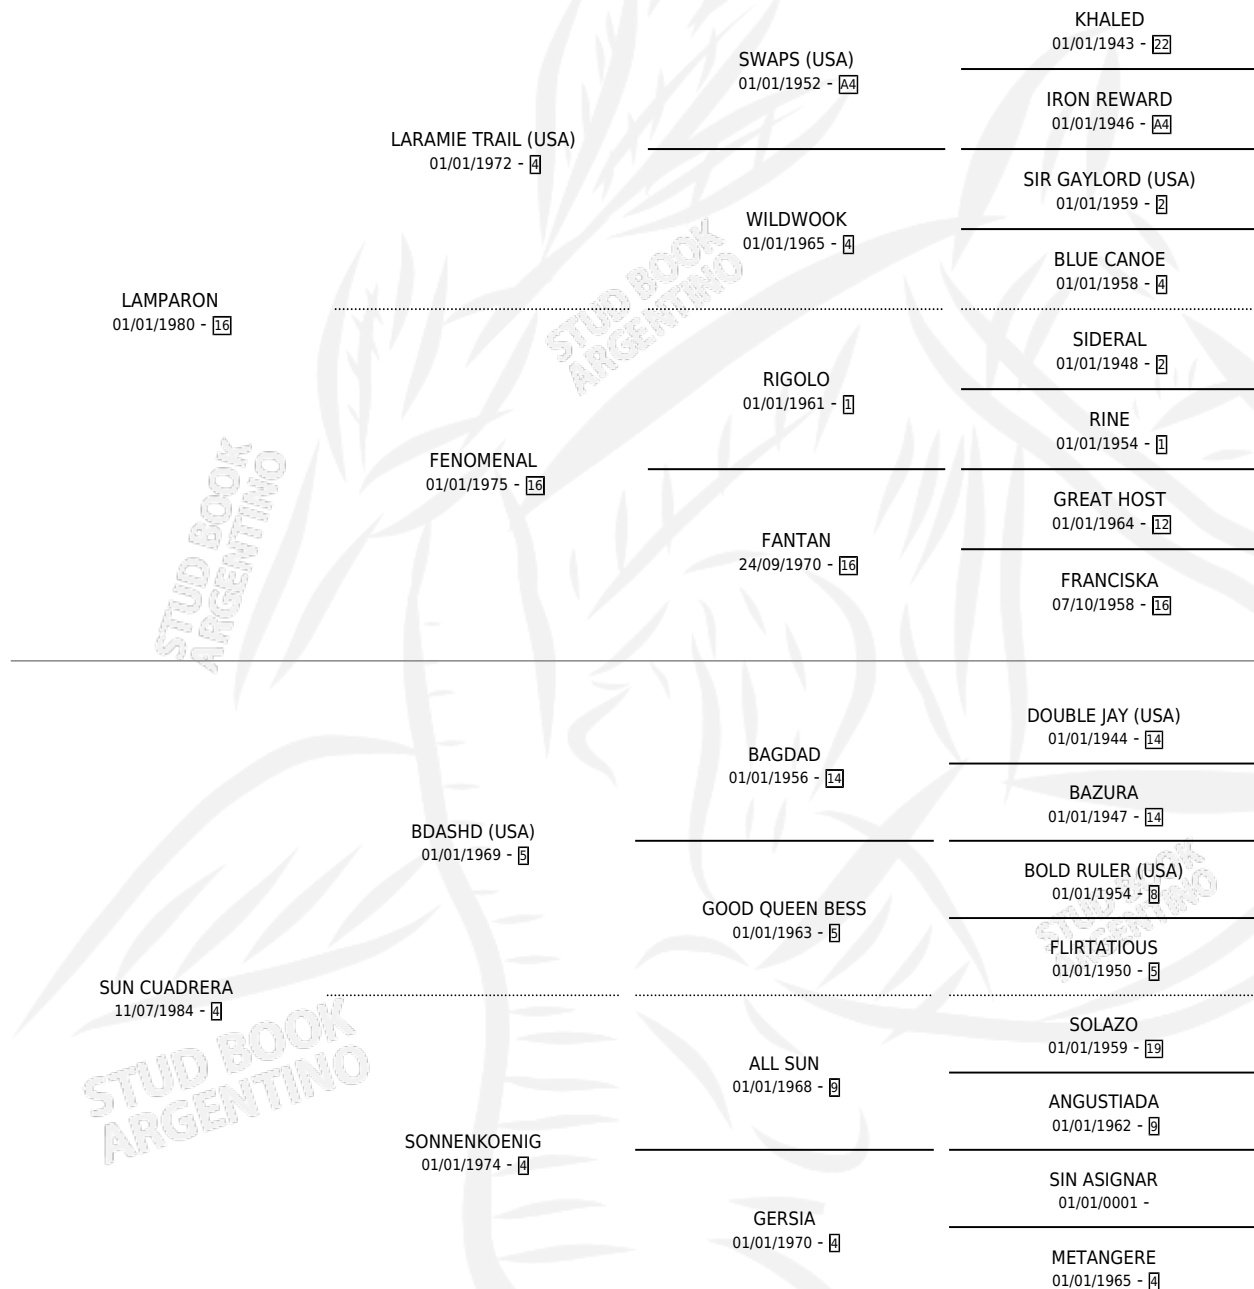

LAM CUADRERO

por LAMPARON y SUN CUADRERA por BDASHD (USA)

Argentina · Macho · Zaino · SP · 20/09/1992
Familia 4-k · Volumen 34

ESTADO

TIPIFICACIÓN SANGUÍNEA	X
TIPIFICACIÓN POR ADN	X
PASAPORTE	X
IDENTIFICACIÓN POR MICROCHIP	X
REPRODUCTOR	X

Lugar de nacimiento: El Cuadrero

Criador: Sin dato

PEDIGREE

LAM CUADRERO

Datos oficiales del Stud Book Argentino

Documento generado el 10/05/2026

studbook.org.ar