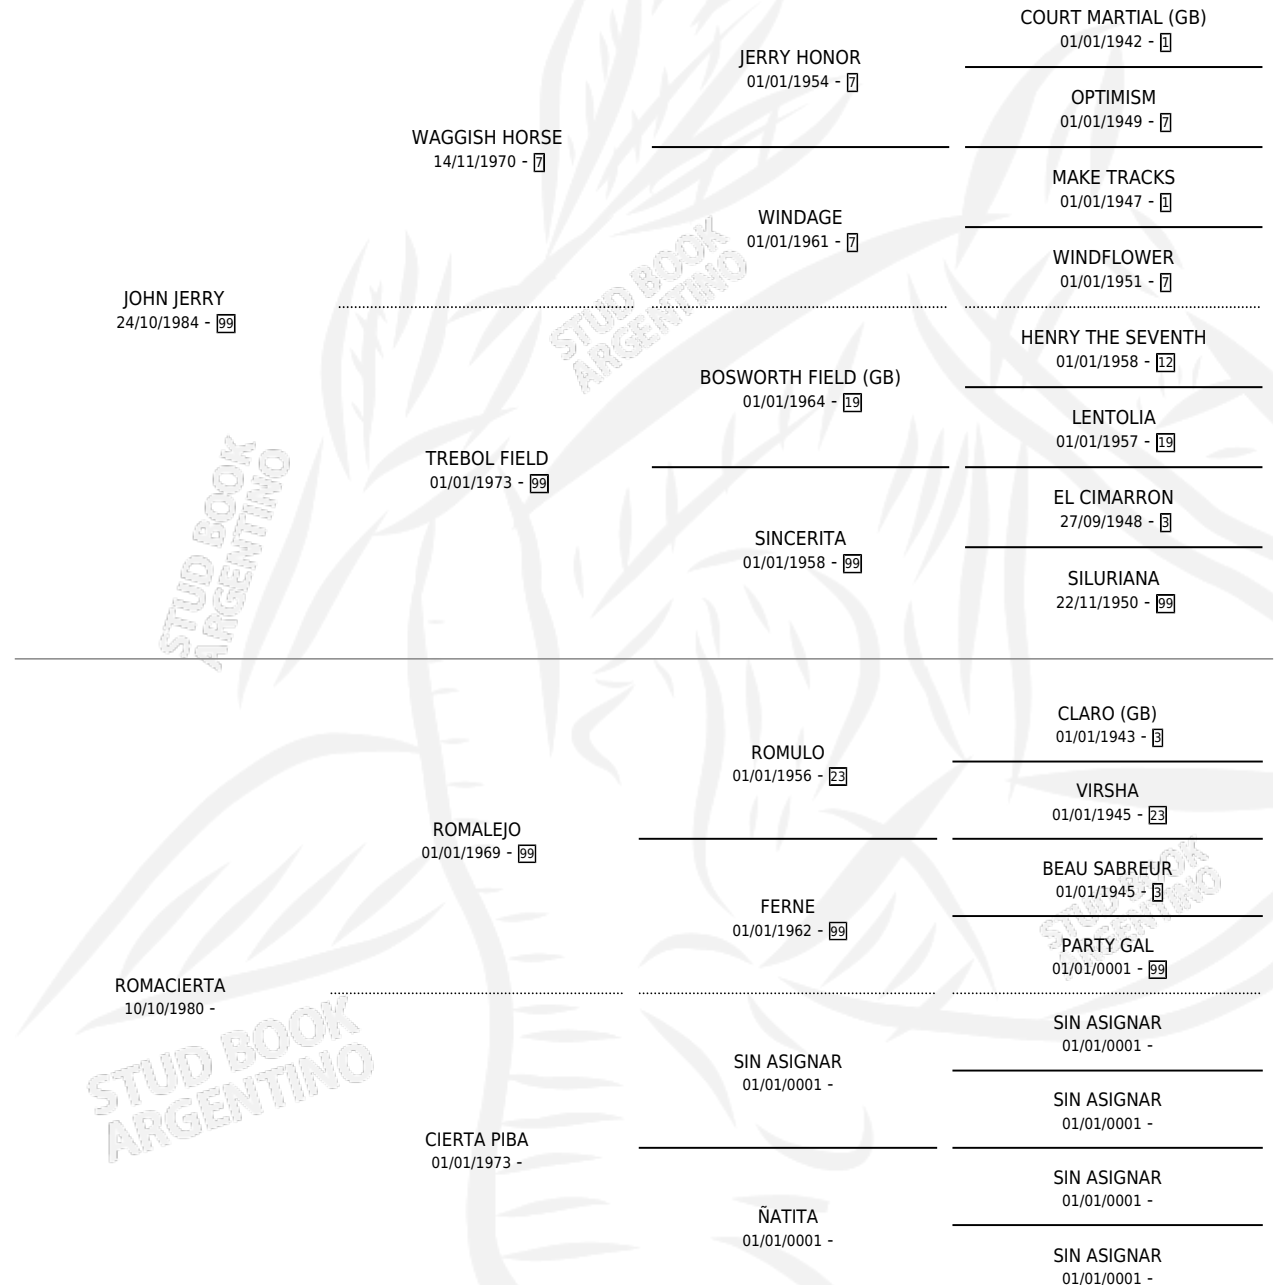

SHELA

por JOHN JERRY y ROMACIERTA por ROMALEJO

Argentina · Hembra · Tordillo · SP · 28/09/1992
Familia · Volumen 34

ESTADO

TIPIFICACIÓN SANGUÍNEA	X
TIPIFICACIÓN POR ADN	X
PASAPORTE	X
IDENTIFICACIÓN POR MICROCHIP	X
REPRODUCTOR	X

Lugar de nacimiento: Don Teti

Criador: Sin dato

PEDIGREE

SHELA

Datos oficiales del Stud Book Argentino

Documento generado el 14/05/2026

studbook.org.ar