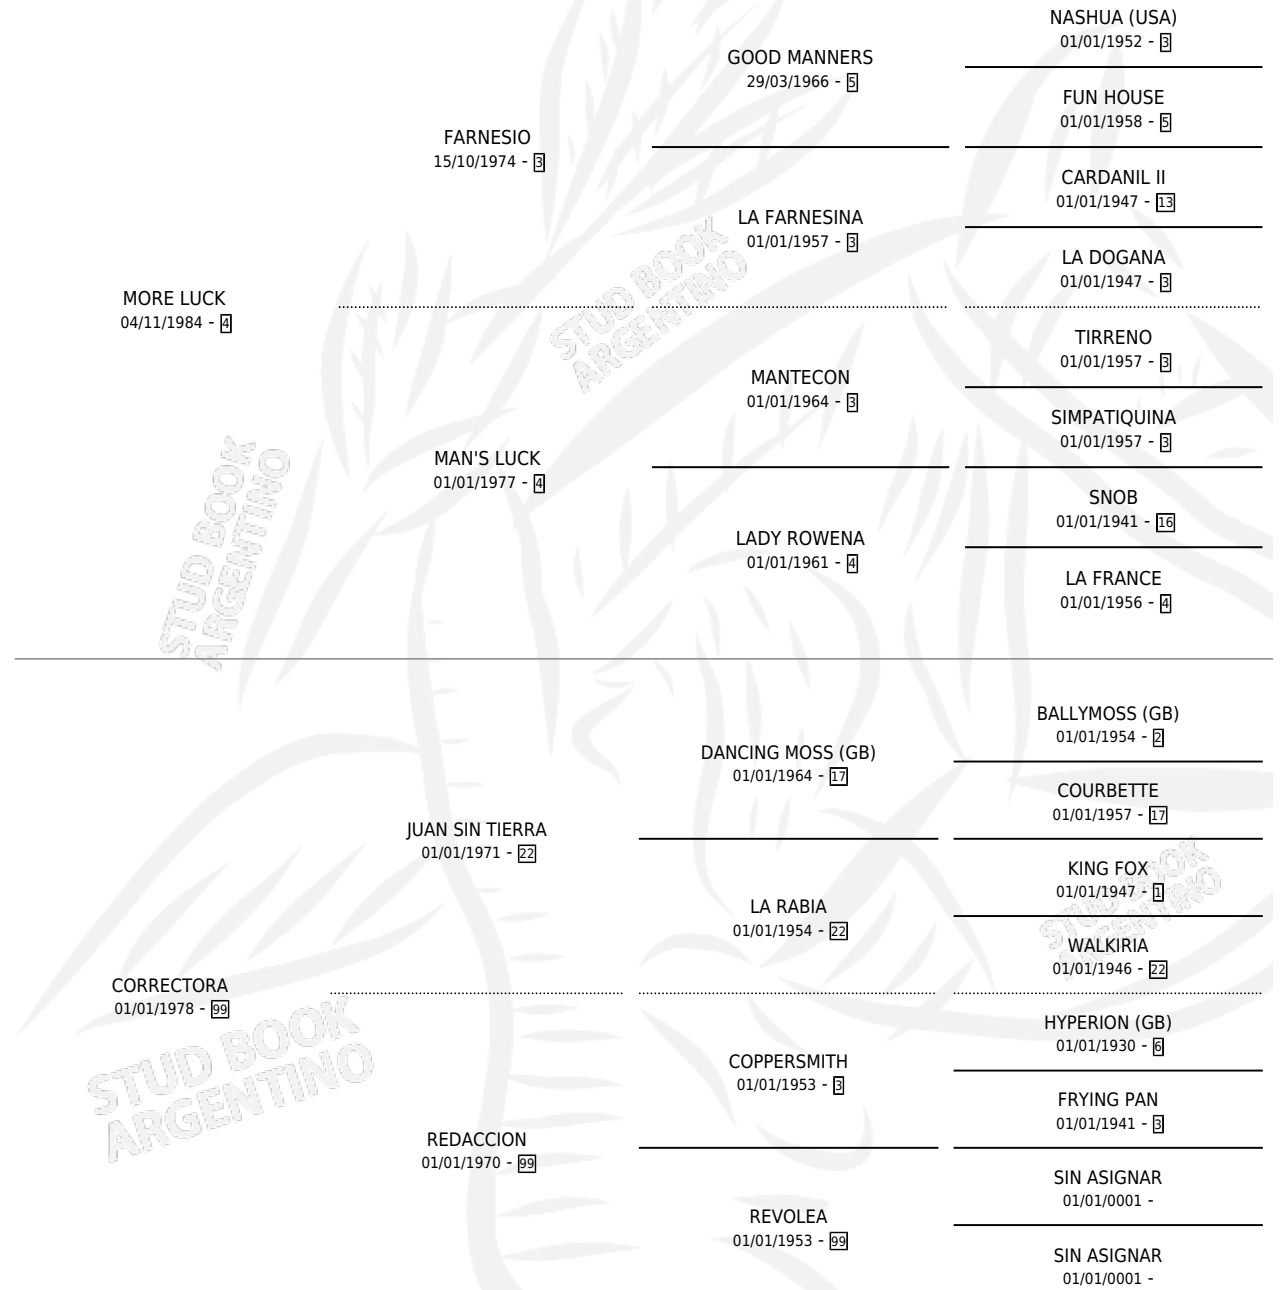

GRINGO PAMPA

por MORE LUCK y CORRECTORA por JUAN SIN TIERRA

Argentina · Macho · Alazan · SP · 04/12/1992
Familia 99 · Volumen 34

ESTADO

TIPIFICACIÓN SANGUÍNEA	X
TIPIFICACIÓN POR ADN	X
PASAPORTE	X
IDENTIFICACIÓN POR MICROCHIP	X
REPRODUCTOR	X

Lugar de nacimiento: Los Jagueles

Criador: Sin dato

PEDIGREE