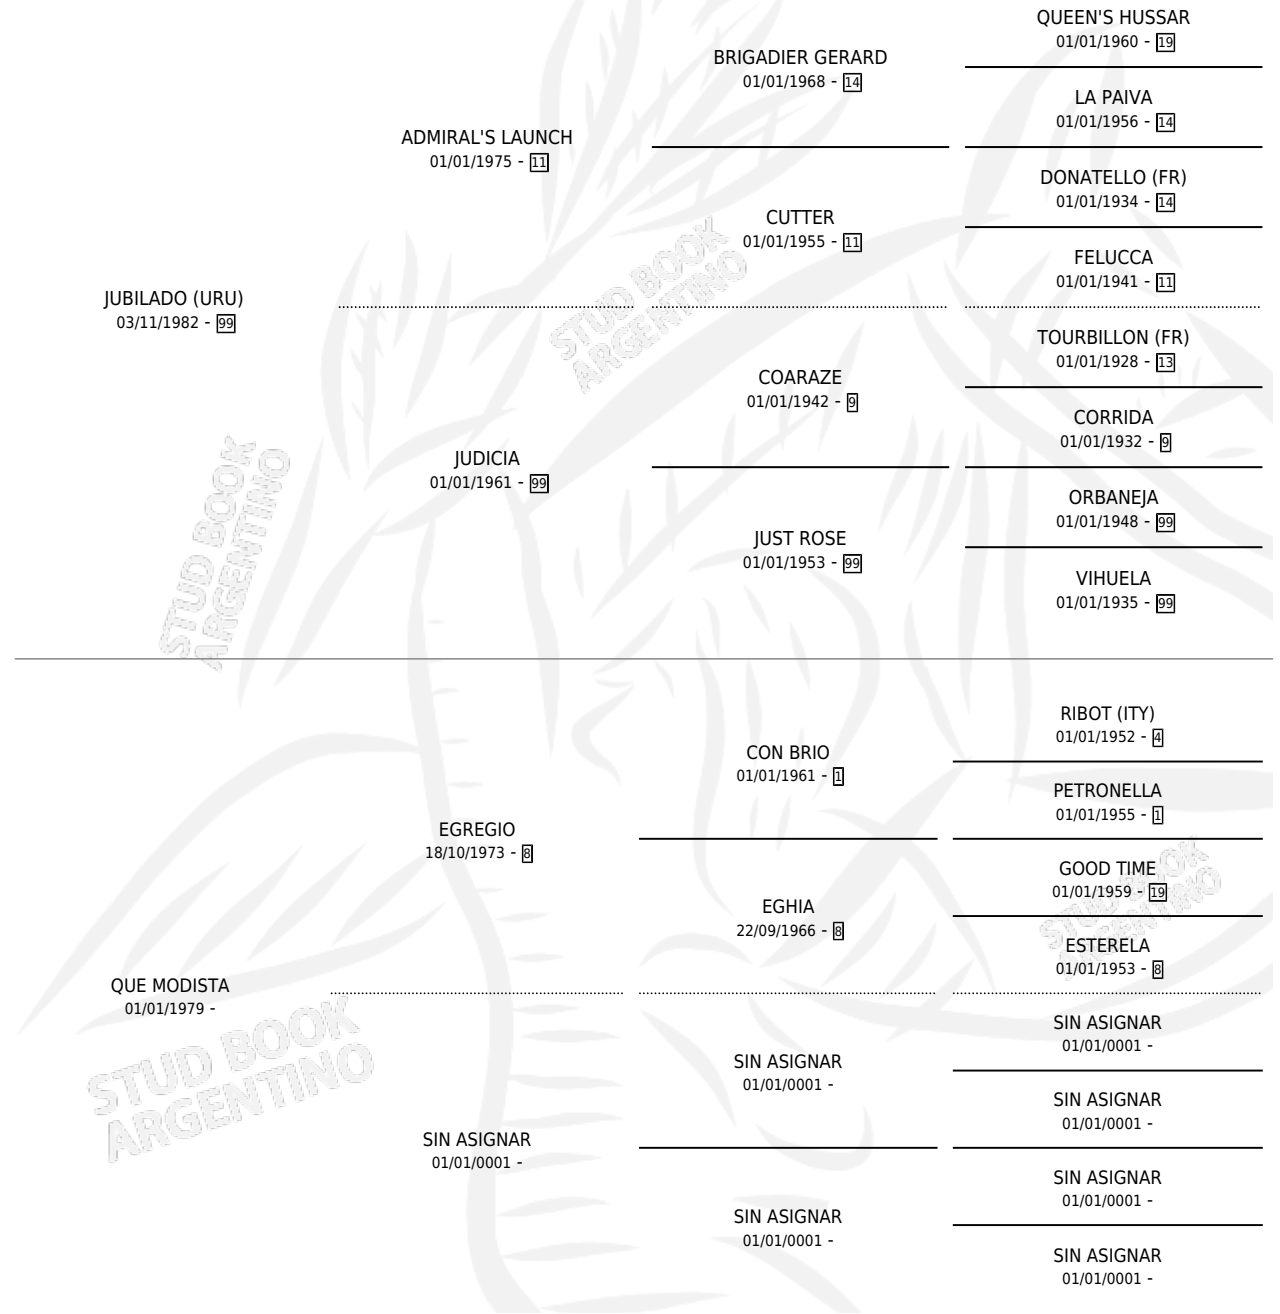

Lugar de nacimiento: Espil

Criador: Sin dato

~

HIJOS

	MACHOS	HEMBRAS
2 NACIERON	1	1
SIN ACTUACIONES		

PEDIGREE

S

mientos 2 / Efectividad 50.00%