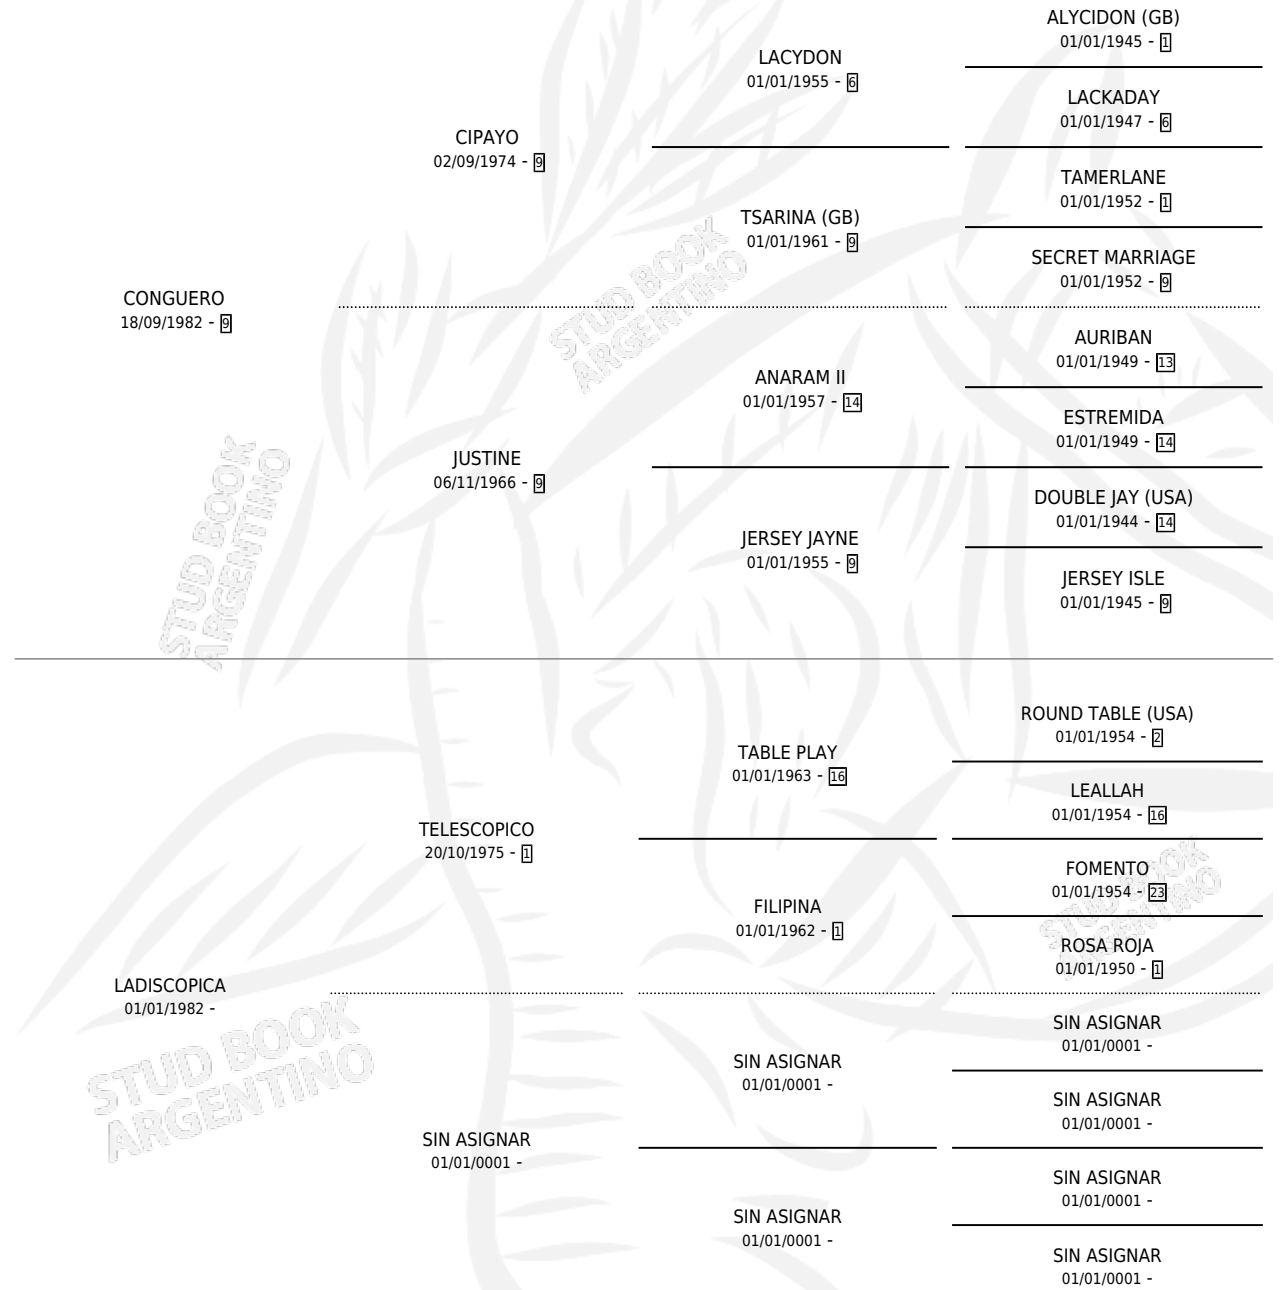

RASTAFARI

por CONGUERO y LADISCOPICA por TELESCOPICO

Argentina · Hembra · Zaino · SP · 28/11/1992
Familia · Volumen 34

ESTADO

TIPIFICACIÓN SANGUÍNEA	X
TIPIFICACIÓN POR ADN	X
PASAPORTE	X
IDENTIFICACIÓN POR MICROCHIP	X
REPRODUCTOR	X

Lugar de nacimiento: Campo particular

Criador: Sin dato

PEDIGREE

RASTAFARI

Datos oficiales del Stud Book Argentino

Documento generado el 08/05/2026

studbook.org.ar