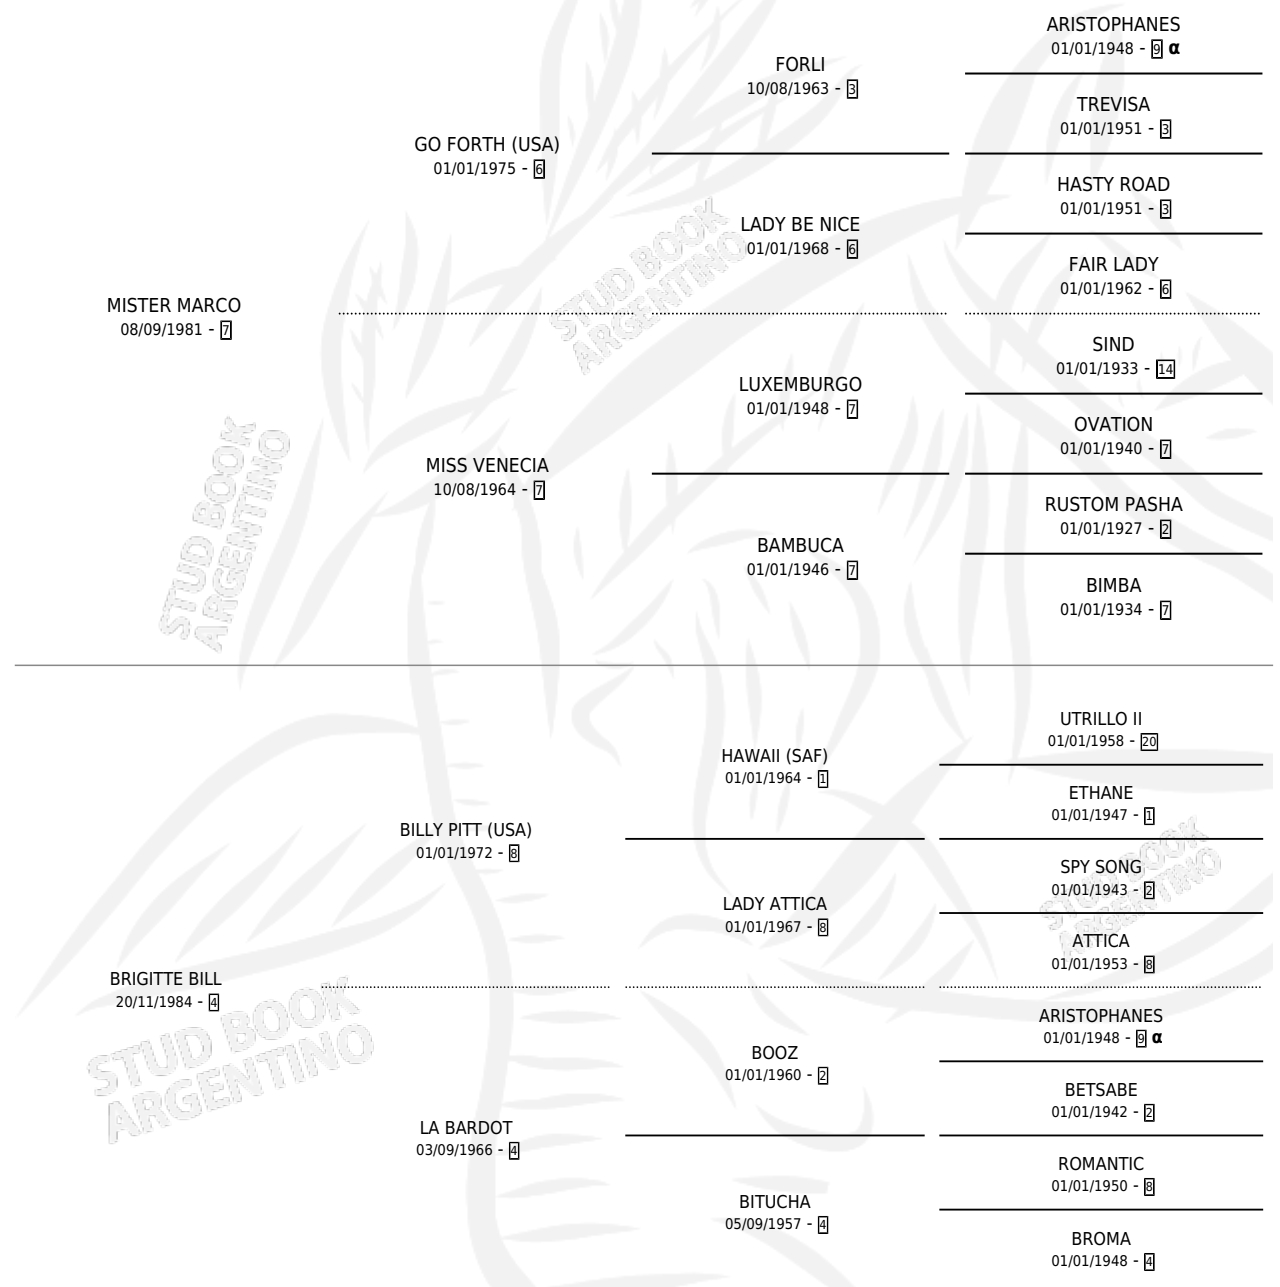

# MISTER PILUSO

por MISTER MARCO y BRIGITTE BILL por BILLY PITT (USA)

Argentina · Macho · Zaino · SP · 09/11/1992  
Familia 4-b · Volumen 34

## ESTADO

|                              |   |
|------------------------------|---|
| TIPIFICACIÓN SANGUÍNEA       | X |
| TIPIFICACIÓN POR ADN         | X |
| PASAPORTE                    | X |
| IDENTIFICACIÓN POR MICROCHIP | X |
| REPRODUCTOR                  | X |

**Lugar de nacimiento:** La Calandria  
**Criador:** EleMBERG Leonardo

## PEDIGREE

INBREEDING :  $\alpha$