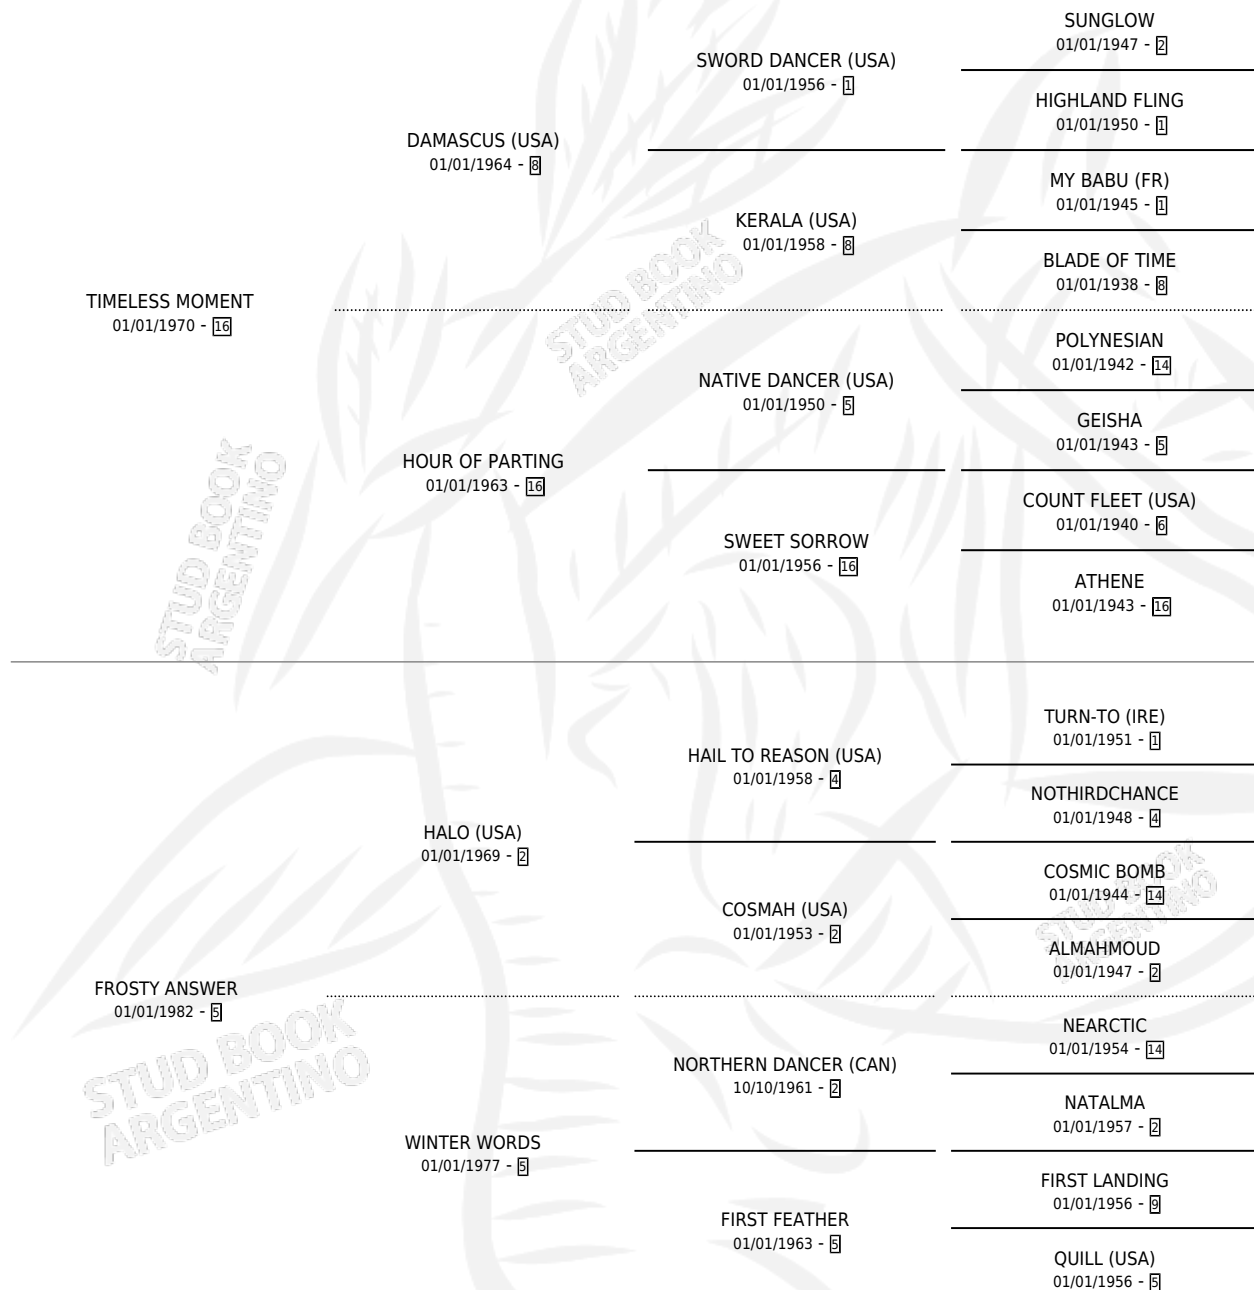

TIMELESS ANSWER (USA)

por TIMELESS MOMENT y FROSTY ANSWER por HALO (USA)

Estados Unidos · Macho · Zaino · SP · 24/02/1986
Familia 5-g · Volumen web

ESTADO

TIPIFICACIÓN SANGUÍNEA	✓
TIPIFICACIÓN POR ADN	✓
PASAPORTE	X
IDENTIFICACIÓN POR MICROCHIP	X
REPRODUCTOR	✓

Lugar de nacimiento: Estados Unidos

Criador: Extranjero

~

HIJOS

	MACHOS	HEMBRAS
163 NACIERON	74	89
83 CORRIERON	44	39
51 GANARON	32	19

0	0	0
GANADORES CL	GANADORES GR	GANADORES G1

PEDIGREE

EXPORTACIÓN / IMPORTACIÓN**FECHA**

16/12/1992

MOVIMIENTO

IMPORTADO

PAÍS

ESTADOS UNIDOS

SERVICIOS PADRILLO

TEMPORADA	HARAS	SERVICIO	NAC.	EFFECTIVIDAD
2002	EL TALA	10	9	90.00 %
2001	EL TALA	5	5	100 %
2000	EL TALA	3	1	33.33 %
1999	EL TALA	17	5	29.41 %
1998	EL TALA	13	8	61.54 %
1997	EL TALA	21	11	52.38 %
1996	EL TALA	35	18	51.43 %
1995	EL TALA	37	20	54.05 %
1994	EL TALA	42	24	57.14 %
1993	EL TALA	50	33	66.00 %
1992	EL TALA	48	29	60.42 %