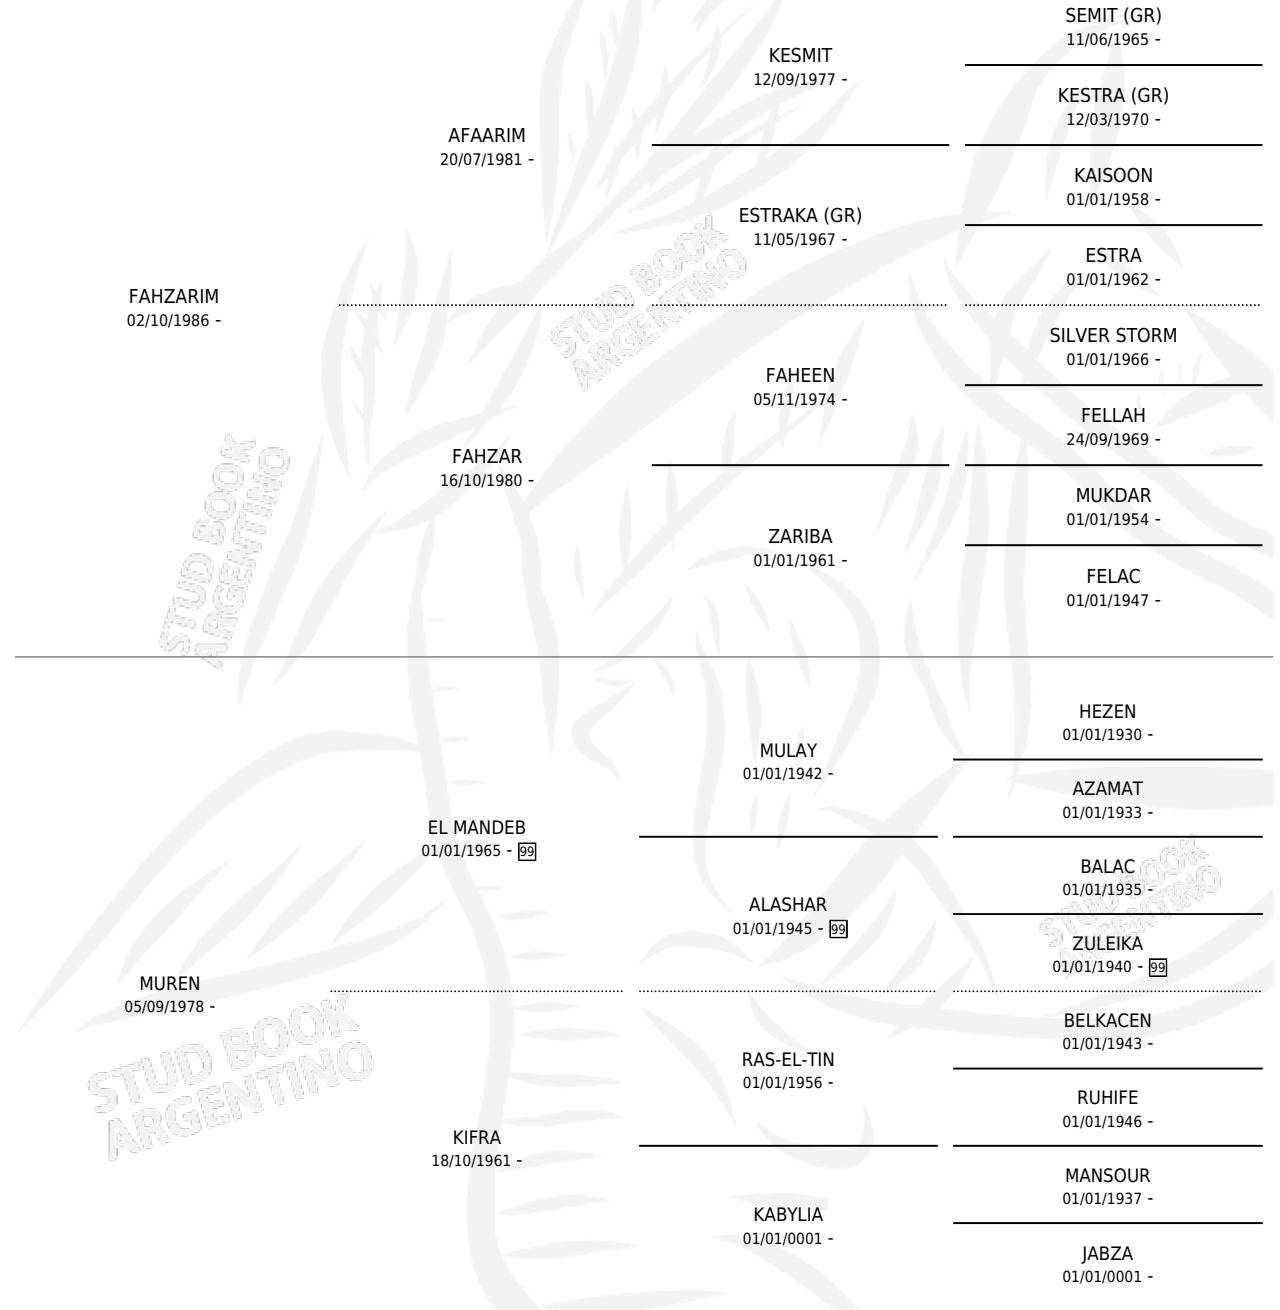

FAHMUREN

por FAHZARIM y MUREN por EL MANDEB

Argentina · Hembra · Alazan · AP · 26/11/1992
Familia · Volumen 34

ESTADO

TIPIFICACIÓN SANGUÍNEA	✓
TIPIFICACIÓN POR ADN	X
PASAPORTE	X
IDENTIFICACIÓN POR MICROCHIP	X
REPRODUCTOR	✓

Lugar de nacimiento: Don Pedro

Criador: Don Pedro

~

HIJOS

	MACHOS	HEMBRAS
2 NACIERON	1	1
SIN ACTUACIONES		

PEDIGREE

S

mientos 2 / Efectividad 66.67%

PADRILLO	PRODUCTO	CRIADOR	1ER SERVICIO	ÚLTIMO SERVICIO
FAHZARIM	∅		22/12/2000	24/12/2000
FAHMUREN	LN PAMPERO (M A, 11/12/2000)	DON PEDRO	19/12/1999	23/12/1999
FAHZARIM	LN BELUNA (H A, 10/12/1999)	DON PEDRO	17/12/1998	18/12/1998