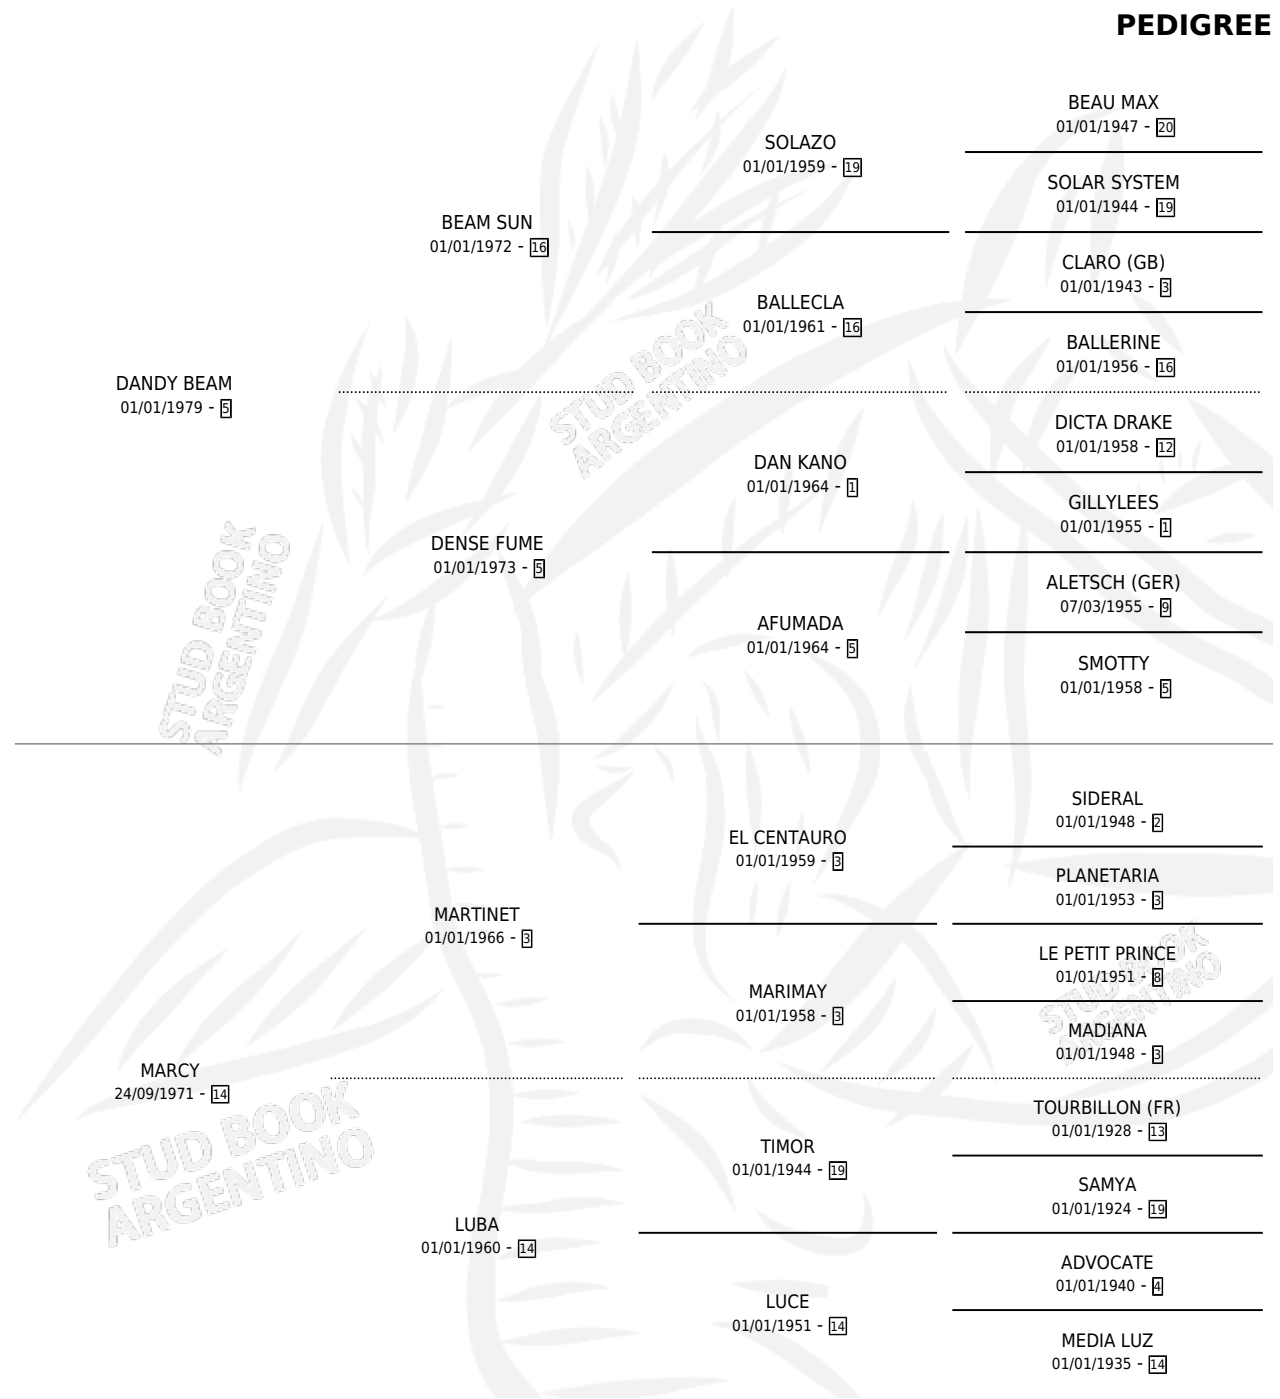

DANDY MAR

PEDIGREE

por **DANDY BEAM** y **MARCY** por **MARTINET**

Argentina · Macho · Zaino · SP · 16/11/1992
Familia 14 · Volumen 34

ESTADO

TIPIFICACIÓN SANGUÍNEA	X
TIPIFICACIÓN POR ADN	X
PASAPORTE	X
IDENTIFICACIÓN POR MICROCHIP	X
REPRODUCTOR	X

Lugar de nacimiento: Campo Del Cielo

Criador: Campo Del Cielo

DANDY MAR

Datos oficiales del Stud Book Argentino

Documento generado el 25/04/2026

studbook.org.ar