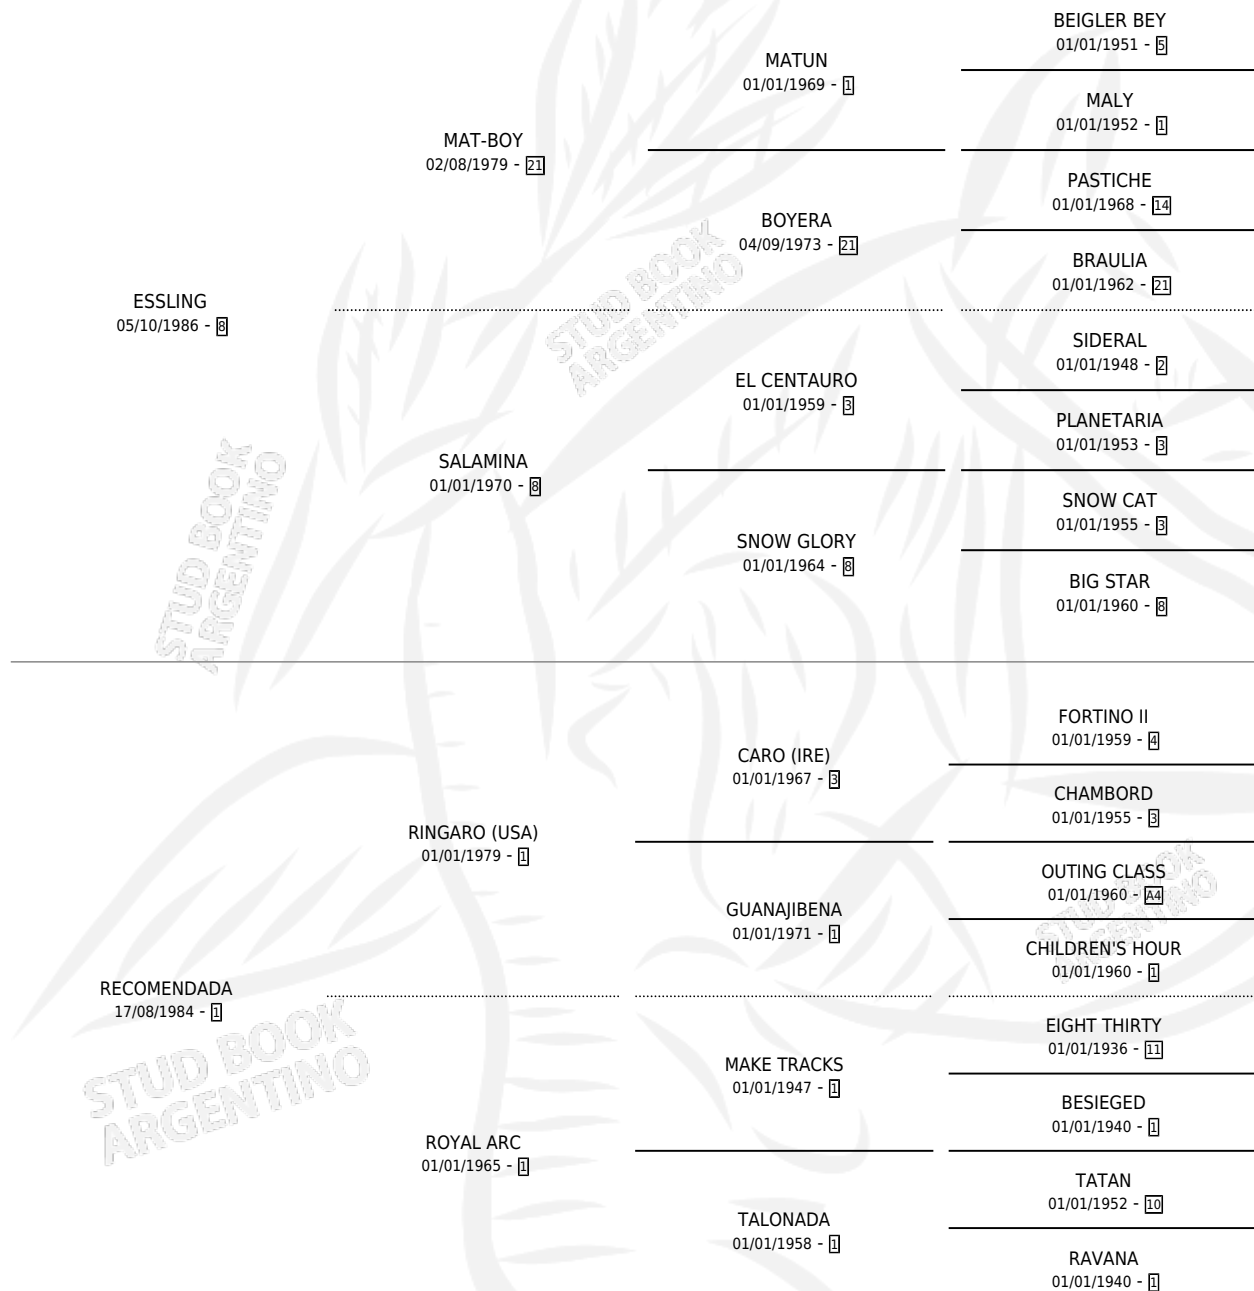

DICHOSO ESS

por **ESSLING** y **RECOMENDADA** por **RINGARO (USA)**

Argentina · Macho · Zaino · SP · 27/10/1992
Familia 1-w · Volumen 34

ESTADO

TIPIFICACIÓN SANGUÍNEA	X
TIPIFICACIÓN POR ADN	X
PASAPORTE	X
IDENTIFICACIÓN POR MICROCHIP	X
REPRODUCTOR	X

Lugar de nacimiento: Campo particular

Criador: Sin dato

PEDIGREE

CAMPAÑA

Solo carreras oficiales de Argentina

POR EDAD

EDAD	CC	1°	2°	3°	4°	5°	NP	CLC	CLG	CLCG1	CLGG1	IMPORTE	GANANCIA / CC
3 AÑOS	2	0	0	0	0	0	2	0	0	0	0	\$0	\$0
TOTALES	2	0	0	0	0	0	2	0	0	0	0	\$0	\$0
%		0.0%	0.0%	0.0%	0.0%	0.0%	100%	0.0%	0.0%	0.0%	0.0%		