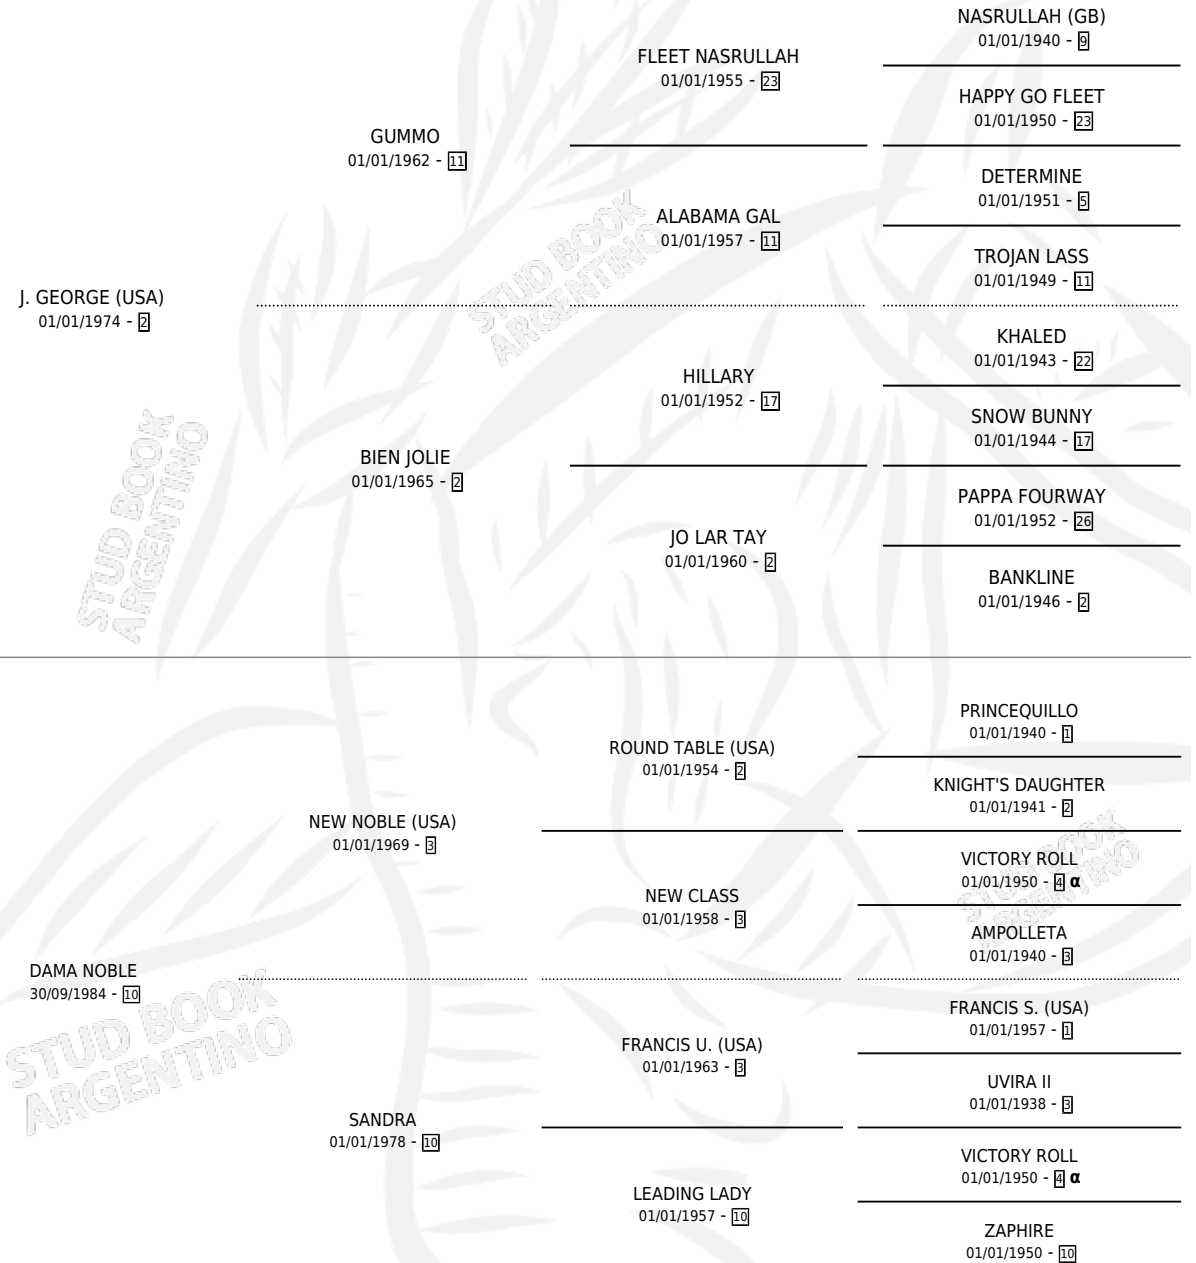

JOTA SANDRA

por J. GEORGE (USA) y DAMA NOBLE por NEW NOBLE (USA)

Argentina · Hembra · Zaino · SP · 07/11/1992
Familia 10 · Volumen 34

ESTADO

TIPIFICACIÓN SANGUÍNEA	✓
TIPIFICACIÓN POR ADN	✓
PASAPORTE	X
IDENTIFICACIÓN POR MICROCHIP	X
REPRODUCTOR	✓

Lugar de nacimiento: Los Nogales
Criador: Los Nogales

~

HIJOS

	MACHOS	HEMBRAS
6 NACIERON	5	1
1 CORRIERON	1	0

SIN ACTUACIONES

PEDIGREE

INBREEDING : α

CAMPAÑA

Solo carreras oficiales de Argentina

POR EDAD

EDAD	CC	1°	2°	3°	4°	5°	NP	CLC	CLG	CLCG1	CLGG1	IMPORTE	GANANCIA / CC
3 AÑOS	3	0	0	0	0	0	3	0	0	0	0	\$0	\$0
4 AÑOS	8	0	0	0	0	2	6	0	0	0	0	\$296	\$37
TOTALES	11	0	0	0	0	2	9	0	0	0	0	\$296	\$27
%		0.0%	0.0%	0.0%	0.0%	18.2%	81.8%	0.0%	0.0%	0.0%	0.0%		