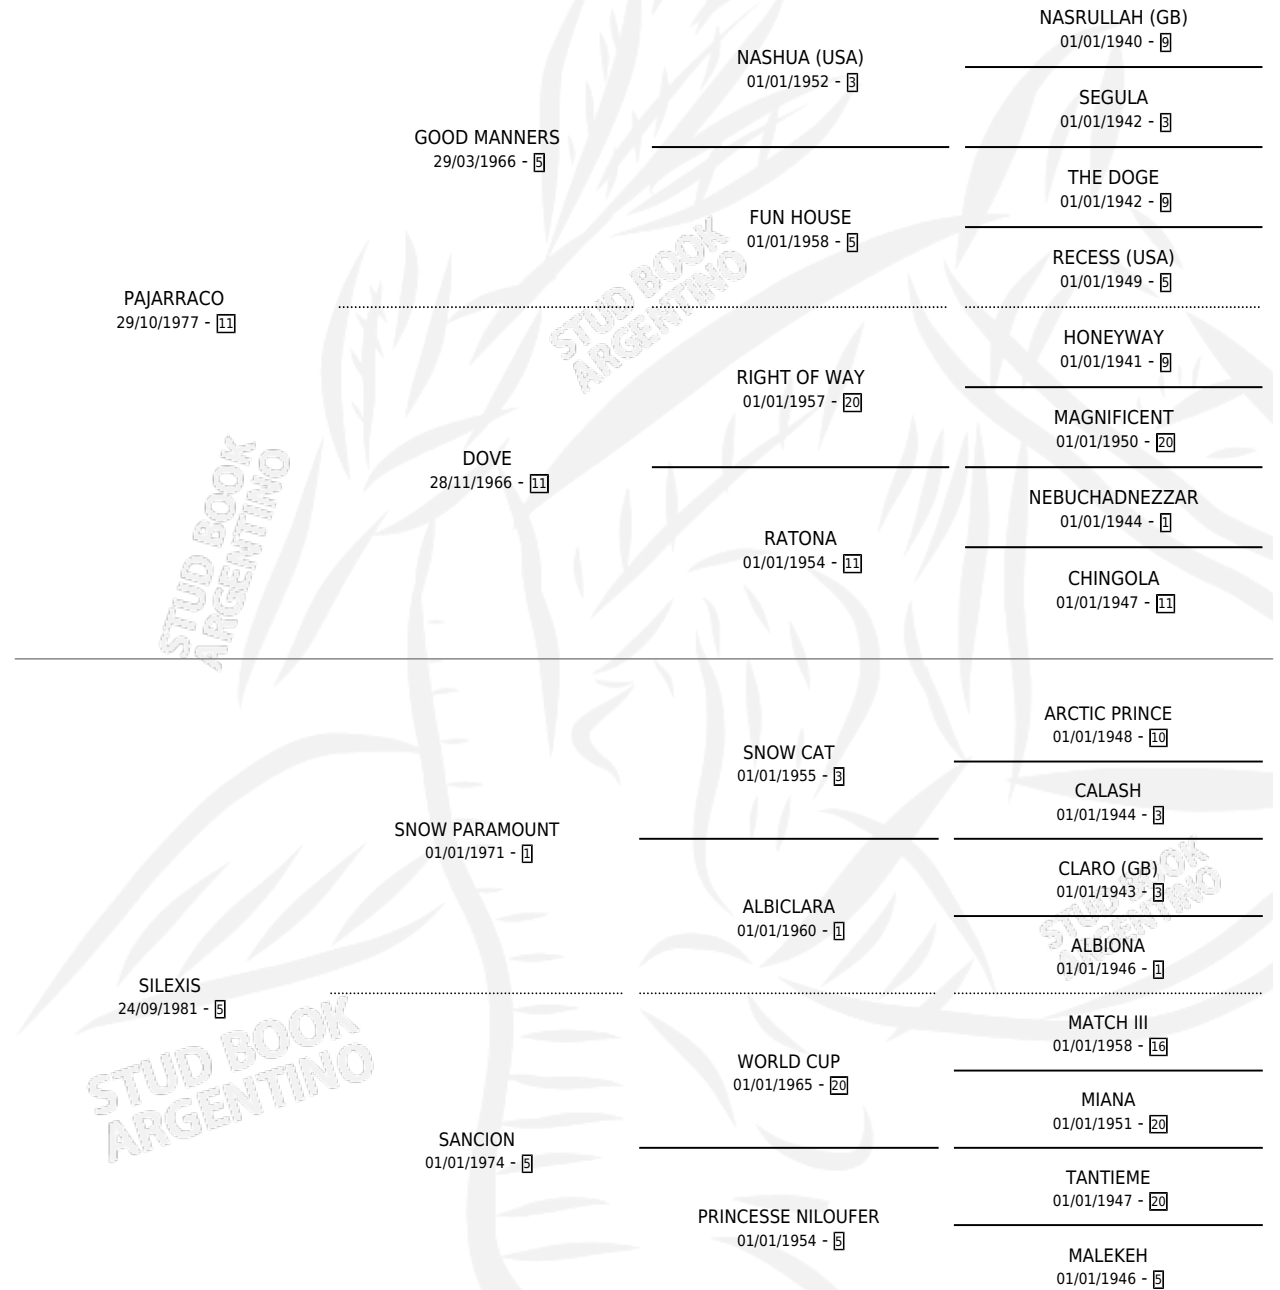

SIEMPRE VIVO

por PAJARRACO y SILEXIS por SNOW PARAMOUNT

Argentina · Macho · Zaino · SP · 11/11/1992
Familia 5-e · Volumen 34

ESTADO

TIPIFICACIÓN SANGUÍNEA	X
TIPIFICACIÓN POR ADN	X
PASAPORTE	X
IDENTIFICACIÓN POR MICROCHIP	X
REPRODUCTOR	X

Lugar de nacimiento: Estancia Santa Rosa
Criador: Petroni Roberto Oscar

PEDIGREE

CAMPAÑA

Solo carreras oficiales de Argentina

POR EDAD

EDAD	CC	1°	2°	3°	4°	5°	NP	CLC	CLG	CLCG1	CLGG1	IMPORTE	GANANCIA / CC
3 AÑOS	1	0	0	0	0	0	1	0	0	0	0	\$0	\$0
4 AÑOS	1	0	0	0	0	0	1	0	0	0	0	\$0	\$0
TOTALES	2	0	0	0	0	0	2	0	0	0	0	\$0	\$0
%		0.0%	0.0%	0.0%	0.0%	0.0%	100%	0.0%	0.0%	0.0%	0.0%		