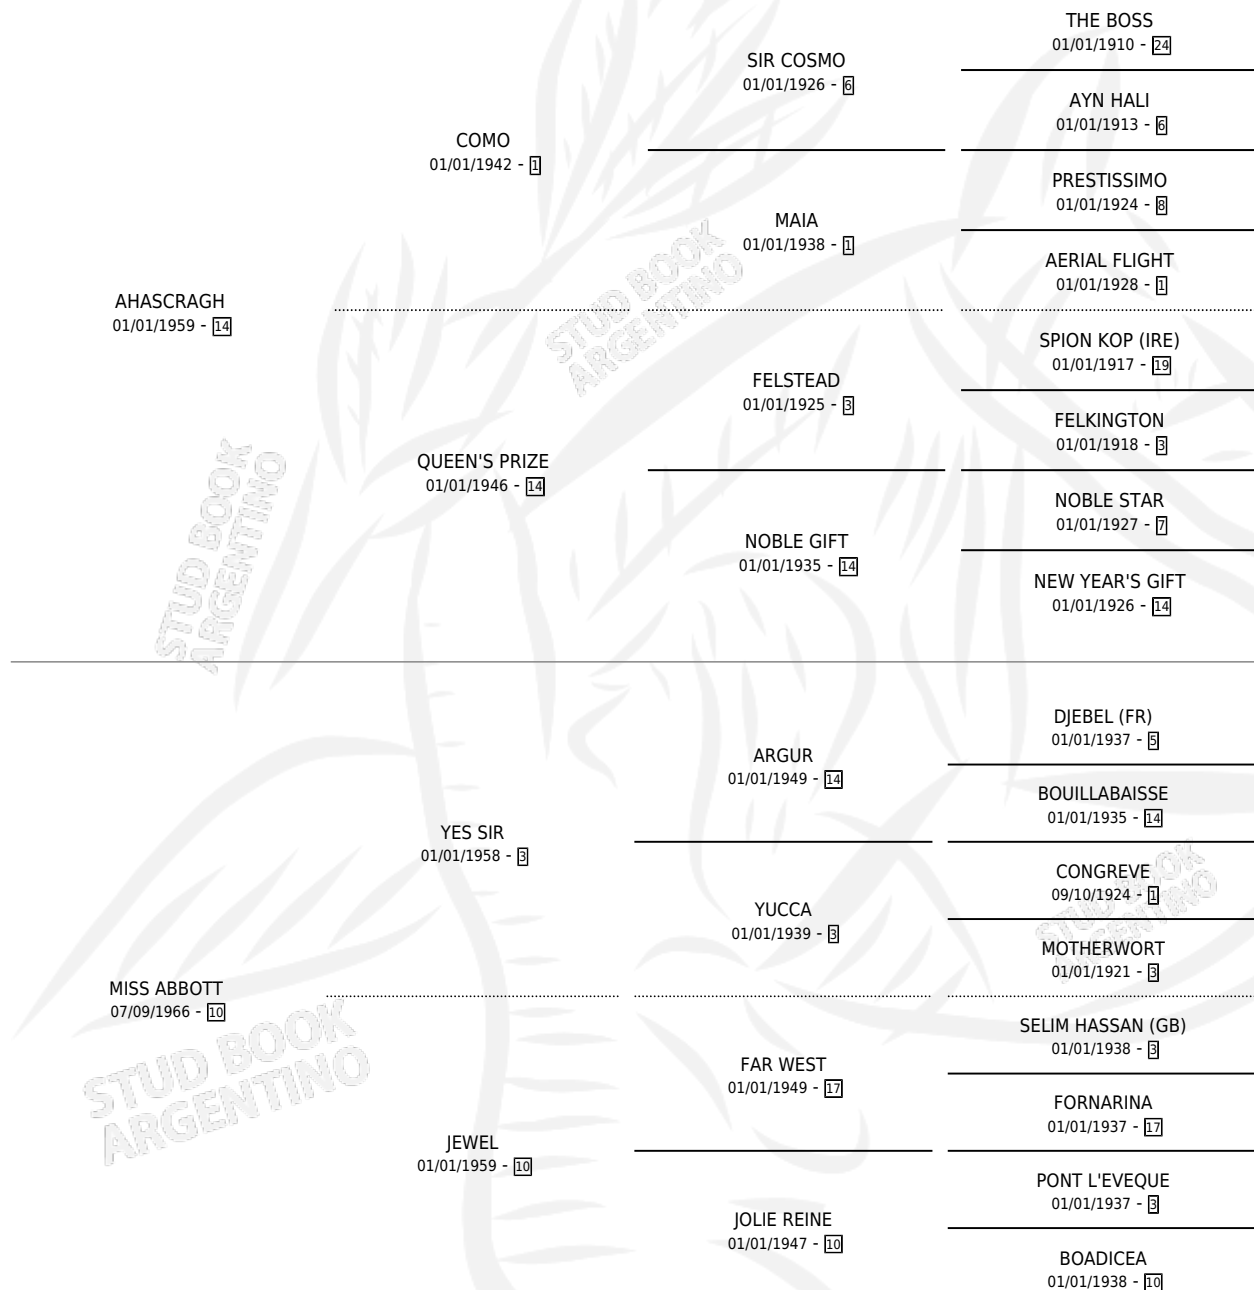

NAVIDAD AJENA

por AHASCRAUGH y MISS ABBOTT por YES SIR

Argentina · Hembra · Alazan · SP · 15/11/1971
Familia 10-e · Volumen 27

ESTADO

TIPIFICACIÓN SANGUÍNEA	X
TIPIFICACIÓN POR ADN	X
PASAPORTE	X
IDENTIFICACIÓN POR MICROCHIP	X
REPRODUCTOR	X

Lugar de nacimiento: Campo particular

Criador: Sin dato

PEDIGREE

NAVIDAD AJENA

Datos oficiales del Stud Book Argentino

Documento generado el 11/06/2026

studbook.org.ar