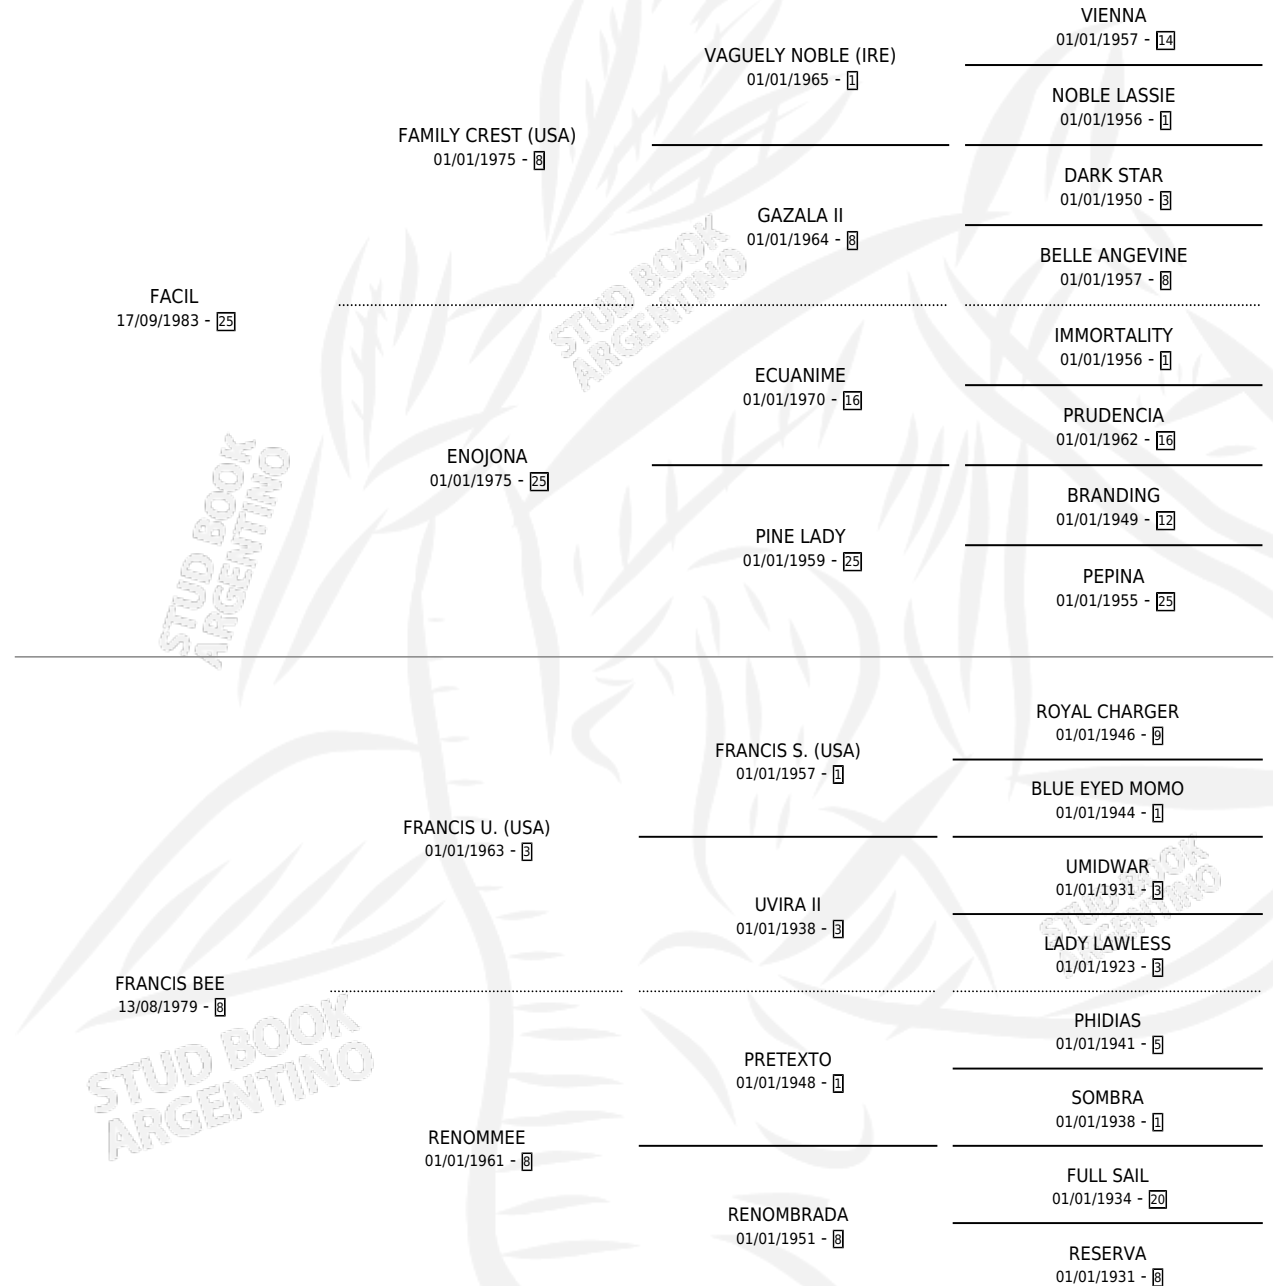

VASCA FA

por **FACIL** y **FRANCIS BEE** por **FRANCIS U. (USA)**

Argentina · Hembra · Zaino · SP · 12/12/1992
Familia 8-k · Volumen 34

ESTADO

TIPIFICACIÓN SANGUÍNEA	✓
TIPIFICACIÓN POR ADN	X
PASAPORTE	X
IDENTIFICACIÓN POR MICROCHIP	X
REPRODUCTOR	✓

Lugar de nacimiento: La Dominga
Criador: Aizpurua Daniel

~

HIJOS

	MACHOS	HEMBRAS
3 NACIERON	0	3
SIN ACTUACIONES		

PEDIGREE

CAMPAÑA

Solo carreras oficiales de Argentina

POR EDAD