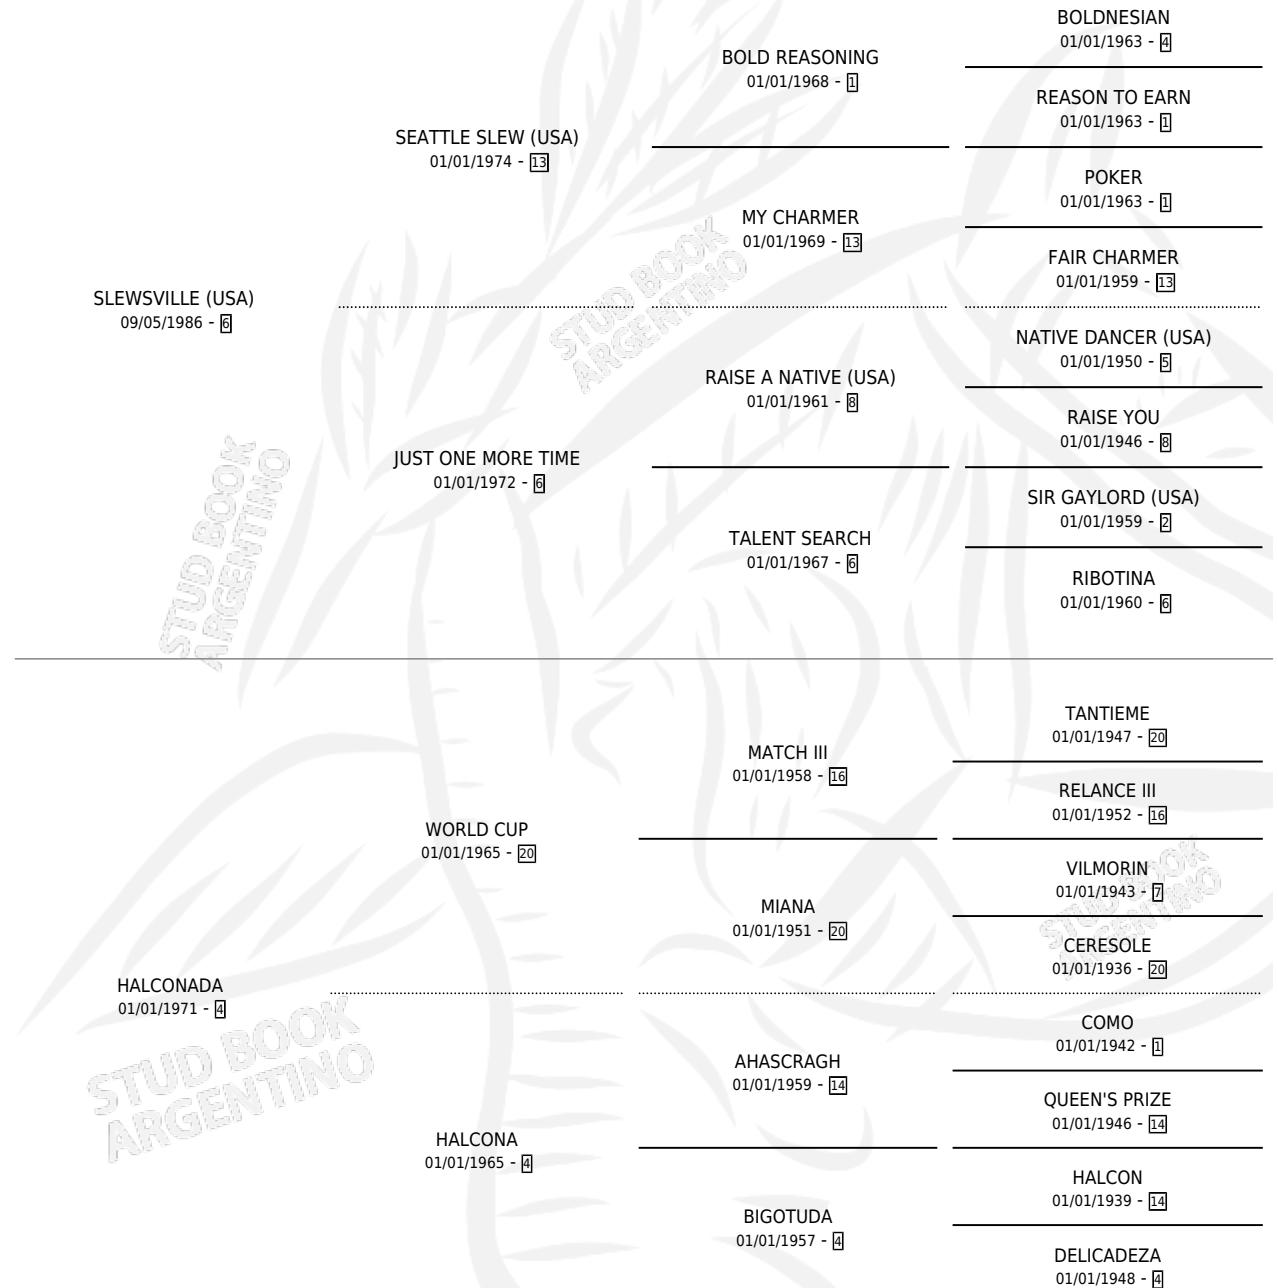

HALCONA ALEA

por SLEWSVILLE (USA) y HALCONADA por WORLD CUP

Argentina · Hembra · Zaino · SP · 21/11/1992
Familia 4-j · Volumen 34

ESTADO

TIPIFICACIÓN SANGUÍNEA	X
TIPIFICACIÓN POR ADN	X
PASAPORTE	X
IDENTIFICACIÓN POR MICROCHIP	X
REPRODUCTOR	X

Lugar de nacimiento: Santo Stefano

Criador: Sin dato

PEDIGREE

CAMPAÑA

Solo carreras oficiales de Argentina

POR EDAD

EDAD	CC	1°	2°	3°	4°	5°	NP	CLC	CLG	CLCG1	CLGG1	IMPORTE	GANANCIA / CC
4 AÑOS	4	0	0	0	0	0	4	0	0	0	0	\$0	\$0
5 AÑOS	1	0	0	0	0	0	1	0	0	0	0	\$0	\$0
TOTALES	5	0	0	0	0	0	5	0	0	0	0	\$0	\$0
%		0.0%	0.0%	0.0%	0.0%	0.0%	100%	0.0%	0.0%	0.0%	0.0%		