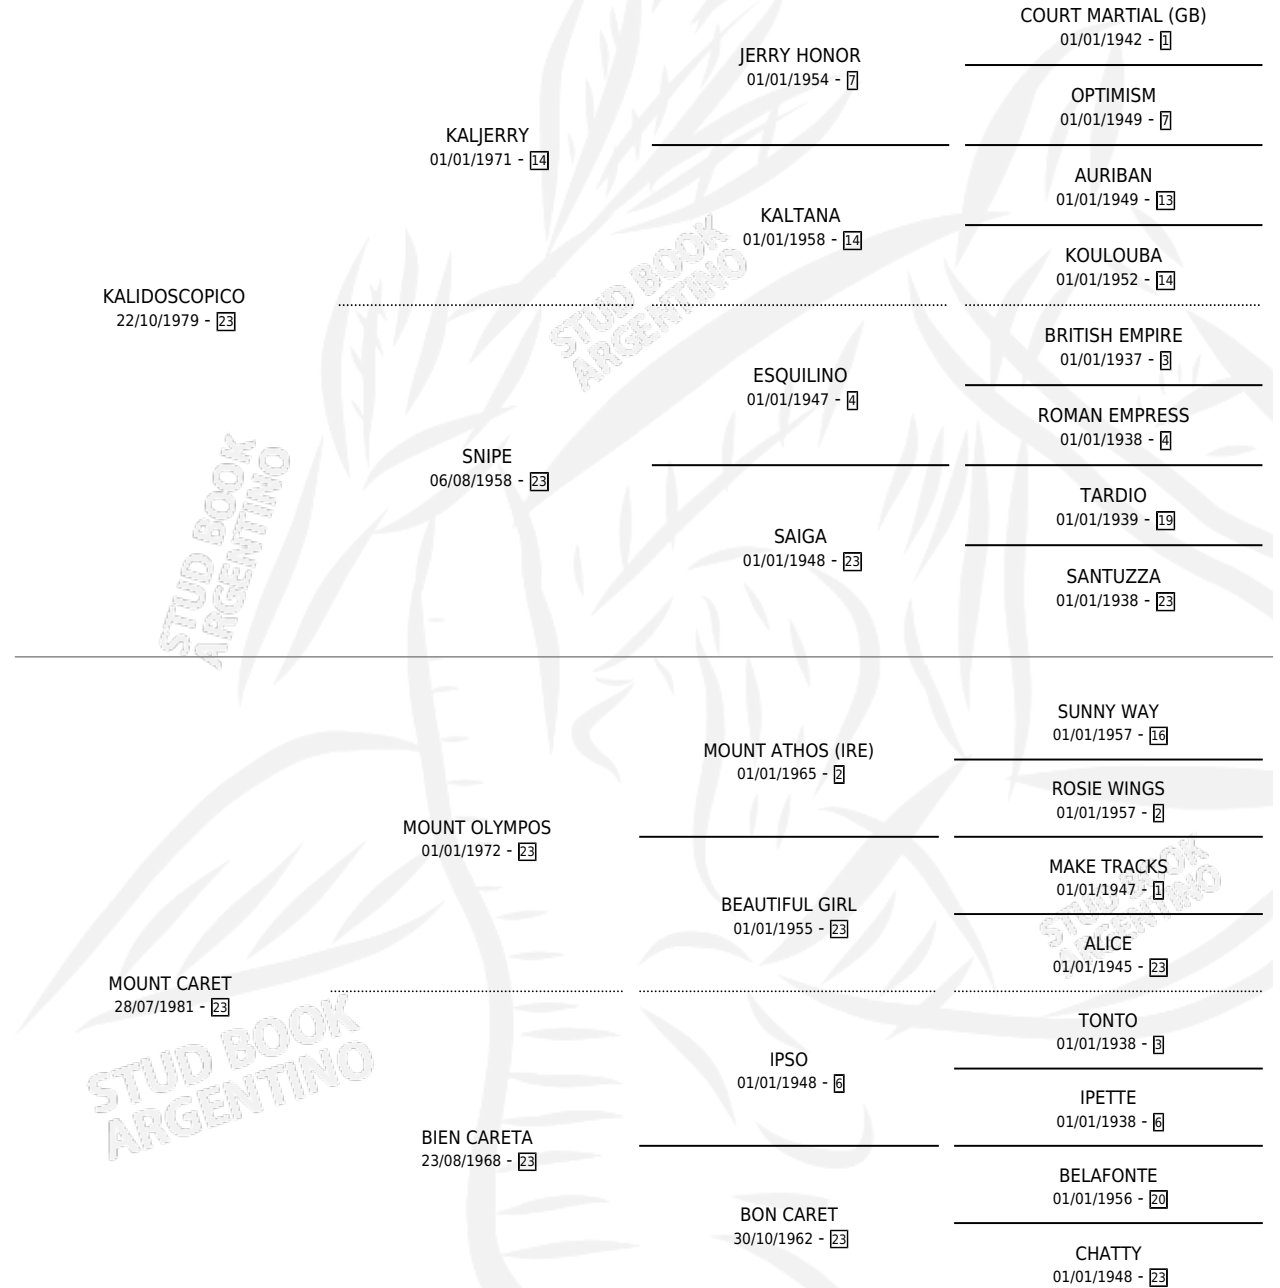

KONTE CARLOS

por KALIDOSCOPICO y MOUNT CARET por MOUNT OLYMPOS

Argentina · Macho · Tordillo · SP · 28/10/1992
Familia 23-a · Volumen 34

ESTADO

TIPIFICACIÓN SANGUÍNEA	X
TIPIFICACIÓN POR ADN	X
PASAPORTE	X
IDENTIFICACIÓN POR MICROCHIP	X
REPRODUCTOR	X

Lugar de nacimiento: Eduardo
Criador: Sin dato

PEDIGREE

KONTE CARLOS

Datos oficiales del Stud Book Argentino

Documento generado el 11/06/2026

studbook.org.ar