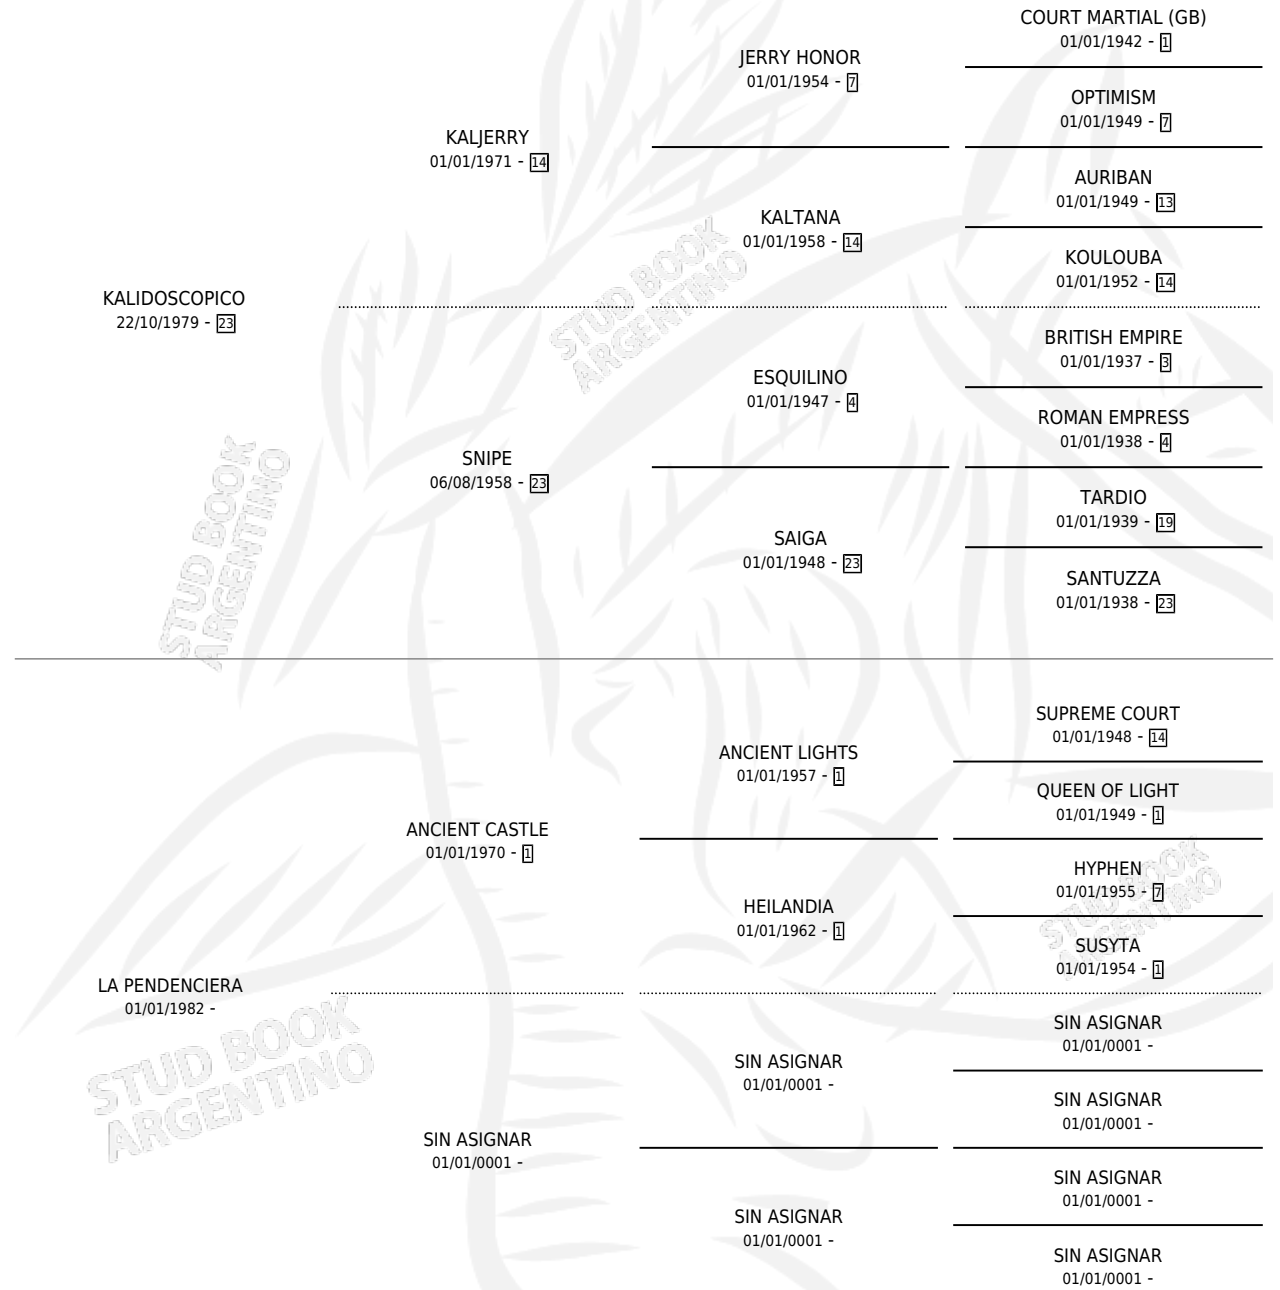

KALISCOPIO

por KALIDOSCOPICO y LA PENDENCIERA por ANCIENT CASTLE

Argentina · Macho · Zaino · SP · 08/11/1992
Familia · Volumen 34

ESTADO

TIPIFICACIÓN SANGUÍNEA	X
TIPIFICACIÓN POR ADN	X
PASAPORTE	X
IDENTIFICACIÓN POR MICROCHIP	X
REPRODUCTOR	X

Lugar de nacimiento: Eduardo
Criador: Sin dato

PEDIGREE

KALISCOPIO

Datos oficiales del Stud Book Argentino

Documento generado el 06/05/2026

studbook.org.ar