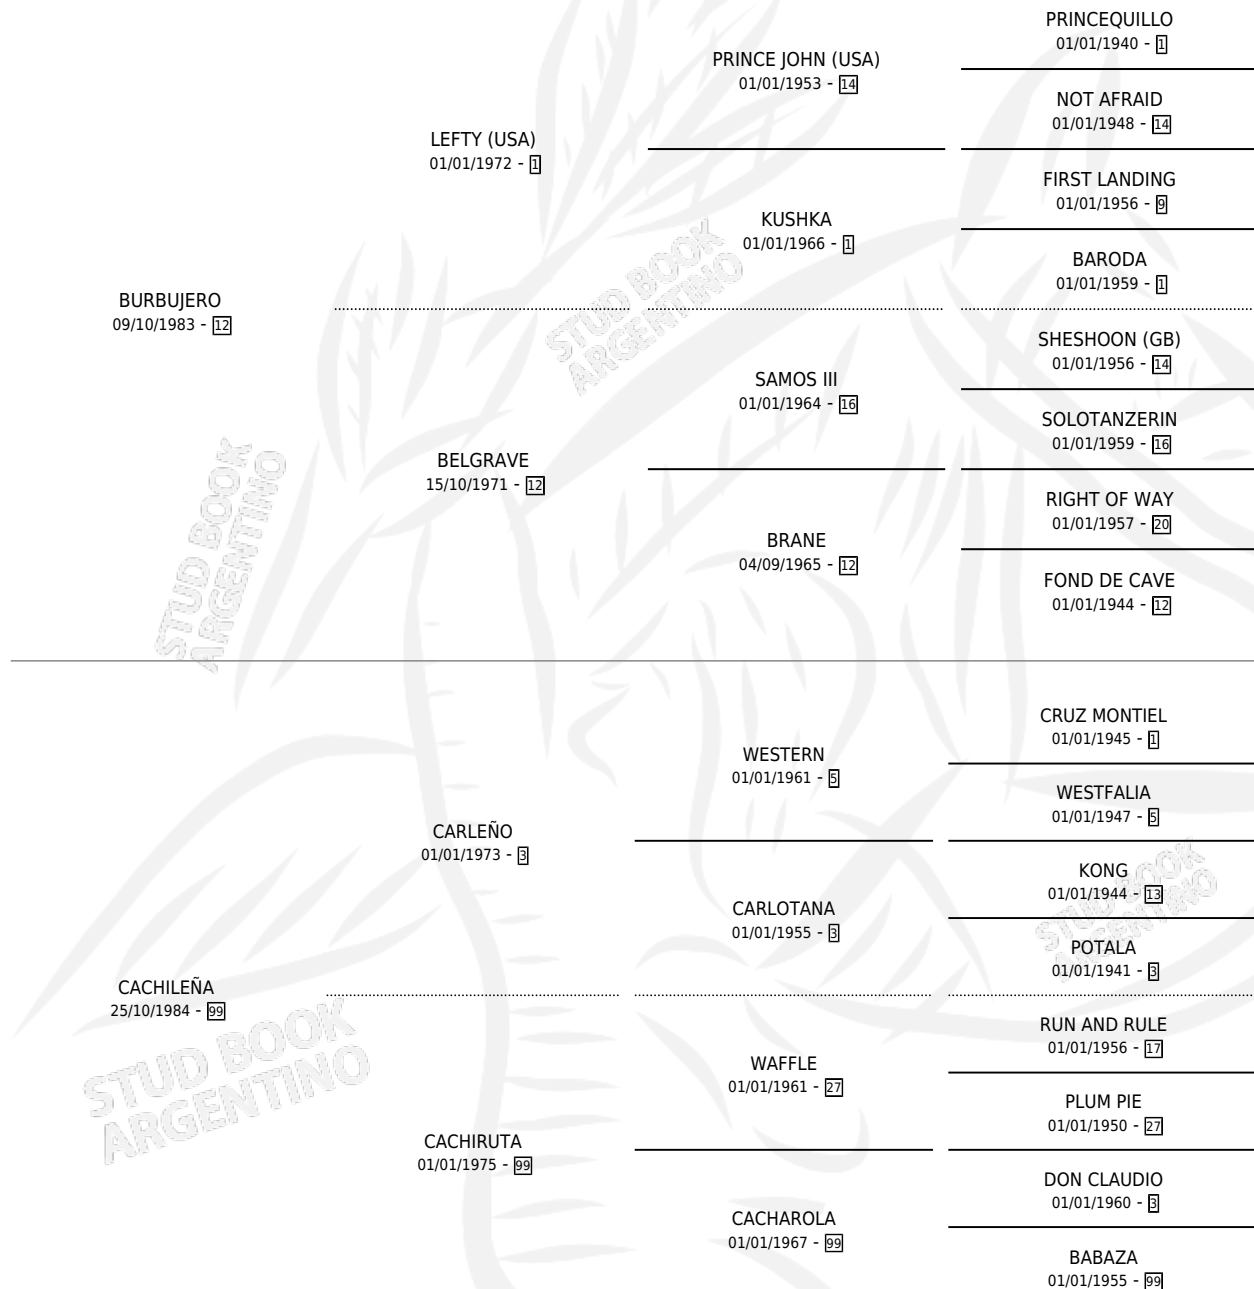

EL BUCLE

por BURBUJERO y CACHILEÑA por CARLEÑO

Argentina · Macho · Alazan · SP · 20/11/1992
Familia 99 · Volumen 34

ESTADO

TIPIFICACIÓN SANGUÍNEA	X
TIPIFICACIÓN POR ADN	X
PASAPORTE	X
IDENTIFICACIÓN POR MICROCHIP	X
REPRODUCTOR	X

Lugar de nacimiento: Amistad

Criador: Sin dato

PEDIGREE