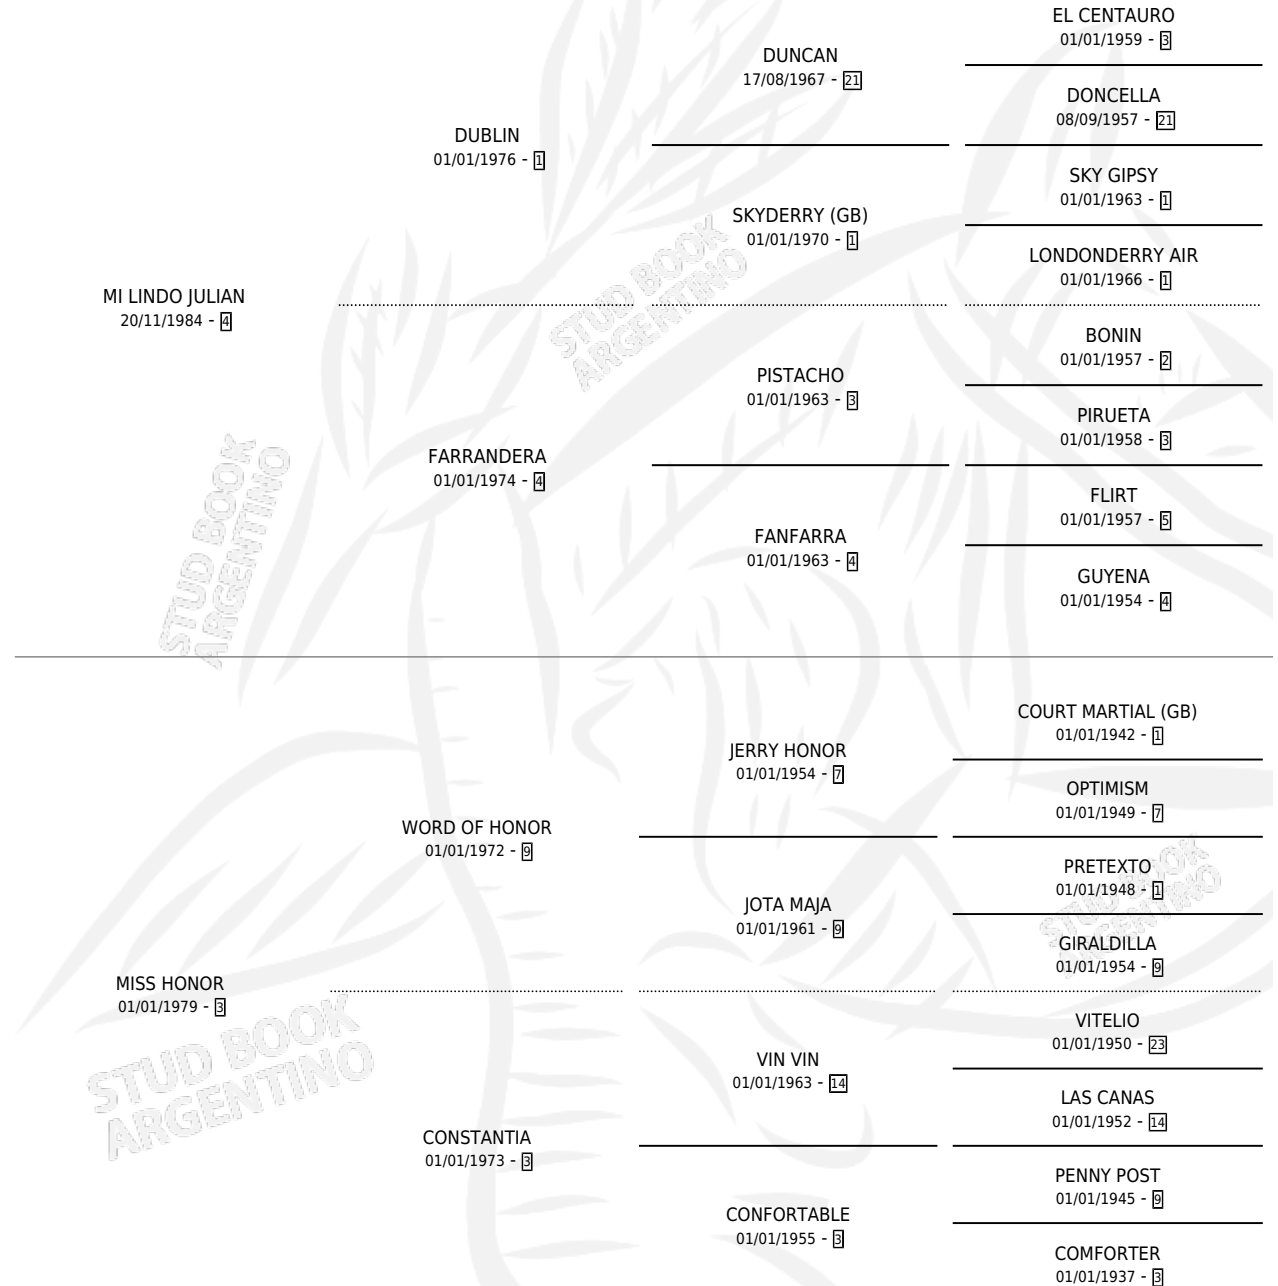

SARUFA

por MI LINDO JULIAN y MISS HONOR por WORD OF HONOR

Argentina · Macho · Tordillo · SP · 13/11/1992
Familia 3-d · Volumen 34

ESTADO

TIPIFICACIÓN SANGUÍNEA	X
TIPIFICACIÓN POR ADN	X
PASAPORTE	X
IDENTIFICACIÓN POR MICROCHIP	X
REPRODUCTOR	X

Lugar de nacimiento: Maria Mirta

Criador: Sin dato

PEDIGREE

CAMPAÑA

Solo carreras oficiales de Argentina

POR EDAD

EDAD	CC	1°	2°	3°	4°	5°	NP	CLC	CLG	CLCG1	CLGG1	IMPORTE	GANANCIA / CC
3 AÑOS	8	0	0	0	0	0	8	0	0	0	0	\$0	\$0
TOTALES	8	0	0	0	0	0	8	0	0	0	0	\$0	\$0
%		0.0%	0.0%	0.0%	0.0%	0.0%	100%	0.0%	0.0%	0.0%	0.0%		