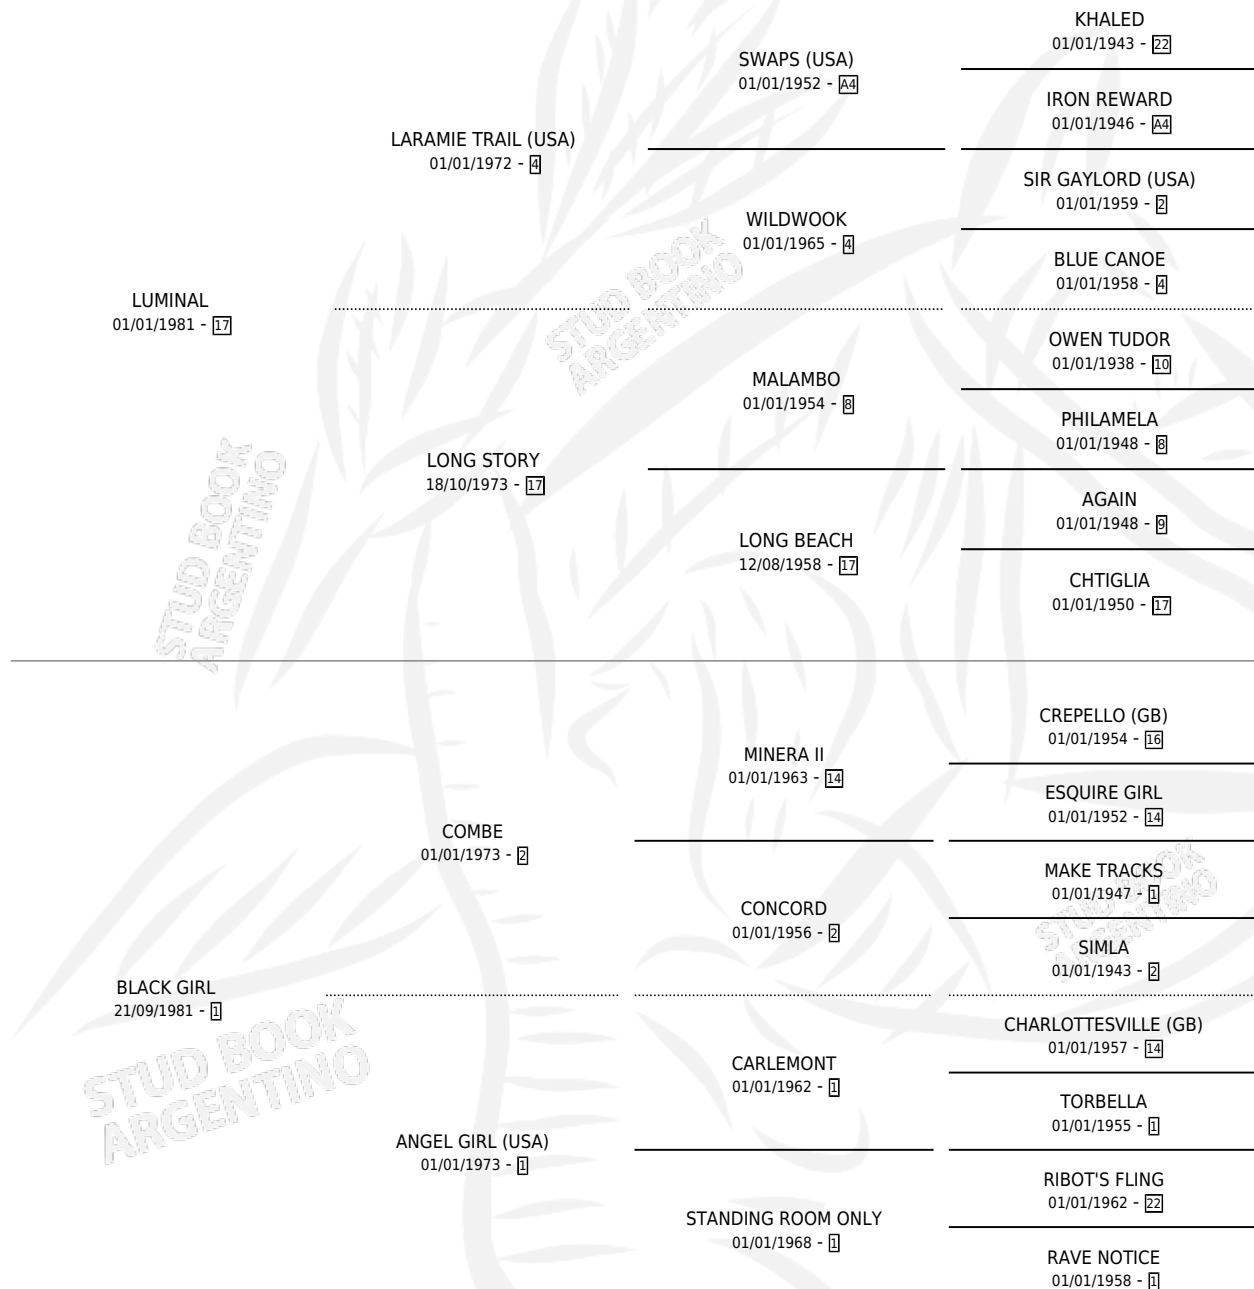

LUMINEGRA

por LUMINAL y BLACK GIRL por COMBE

Argentina · Hembra · Zaino · SP · 05/11/1992
Familia 1 · Volumen 34

ESTADO

TIPIFICACIÓN SANGUÍNEA	✓
TIPIFICACIÓN POR ADN	X
PASAPORTE	X
IDENTIFICACIÓN POR MICROCHIP	X
REPRODUCTOR	✓

Lugar de nacimiento: Mac Gregor

Criador: Mac Gregor

~

HIJOS

	MACHOS	HEMBRAS
3 NACIERON	2	1
2 CORRIERON	1	1
2 GANARON	1	1
0 GANADORES CL	0 GANADORES GR	0 GANADORES G1

PEDIGREE

S

mientos 3 / Efectividad 60.00%

PADRILLO	PRODUCTO	CRIADOR	1ER SERVICIO	ÚLTIMO SERVICIO
GAME BOY	Ø		30/12/2005	31/12/2005
LUMINEGRA				
MASTER TOSS	LUMI TOSS (H Z, 25/10/2001)	MAC GREGOR	15/09/2000	25/11/2000
MASTER TOSS	MASTER NEGRO (M Z, 06/09/2000)	MAC GREGOR	17/09/1999	17/09/1999
HONORIAN	HONOR AL DIA (M Z, 17/08/1999)	MAC GREGOR	07/09/1998	11/09/1998
TRASPASADOR	Ø		06/11/1996	06/11/1996