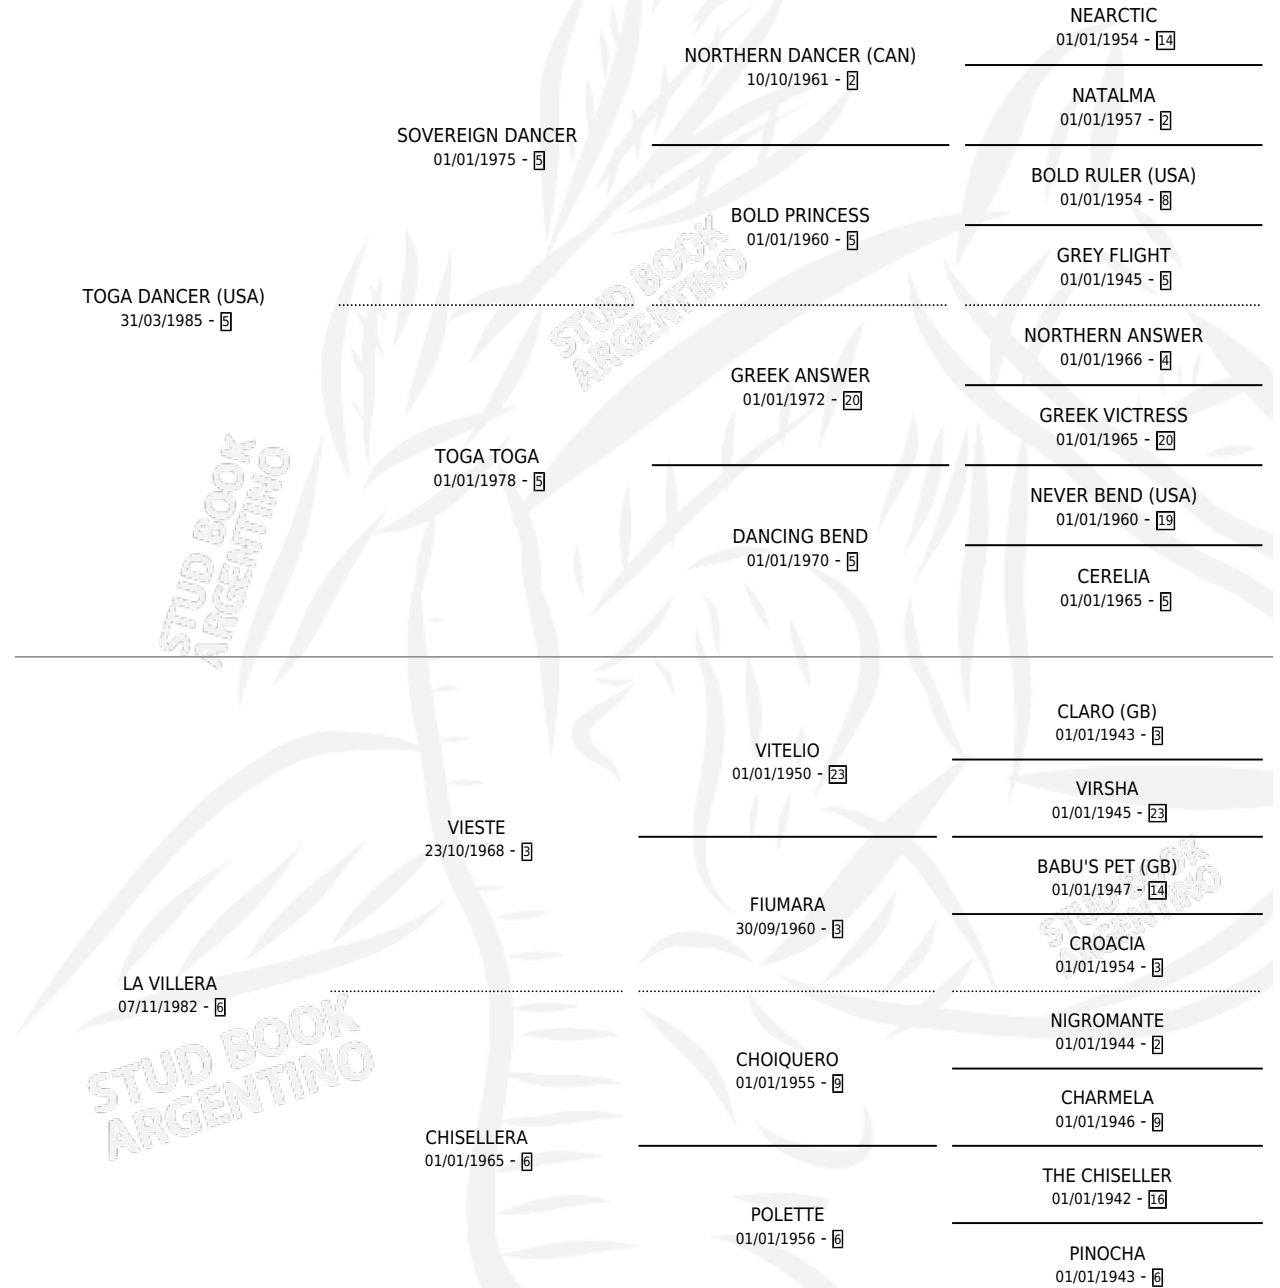

ES SOBERBIA

por **TOGA DANCER (USA)** y **LA VILLERA** por **VIESTE**

Argentina · Hembra · Zaino Doradillo · SP · 16/11/1992
Familia 6-f · Volumen 34

ESTADO

TIPIFICACIÓN SANGUÍNEA	X
TIPIFICACIÓN POR ADN	X
PASAPORTE	X
IDENTIFICACIÓN POR MICROCHIP	X
REPRODUCTOR	X

Lugar de nacimiento: Don Luis Toro

Criador: Don Luis Toro

PEDIGREE