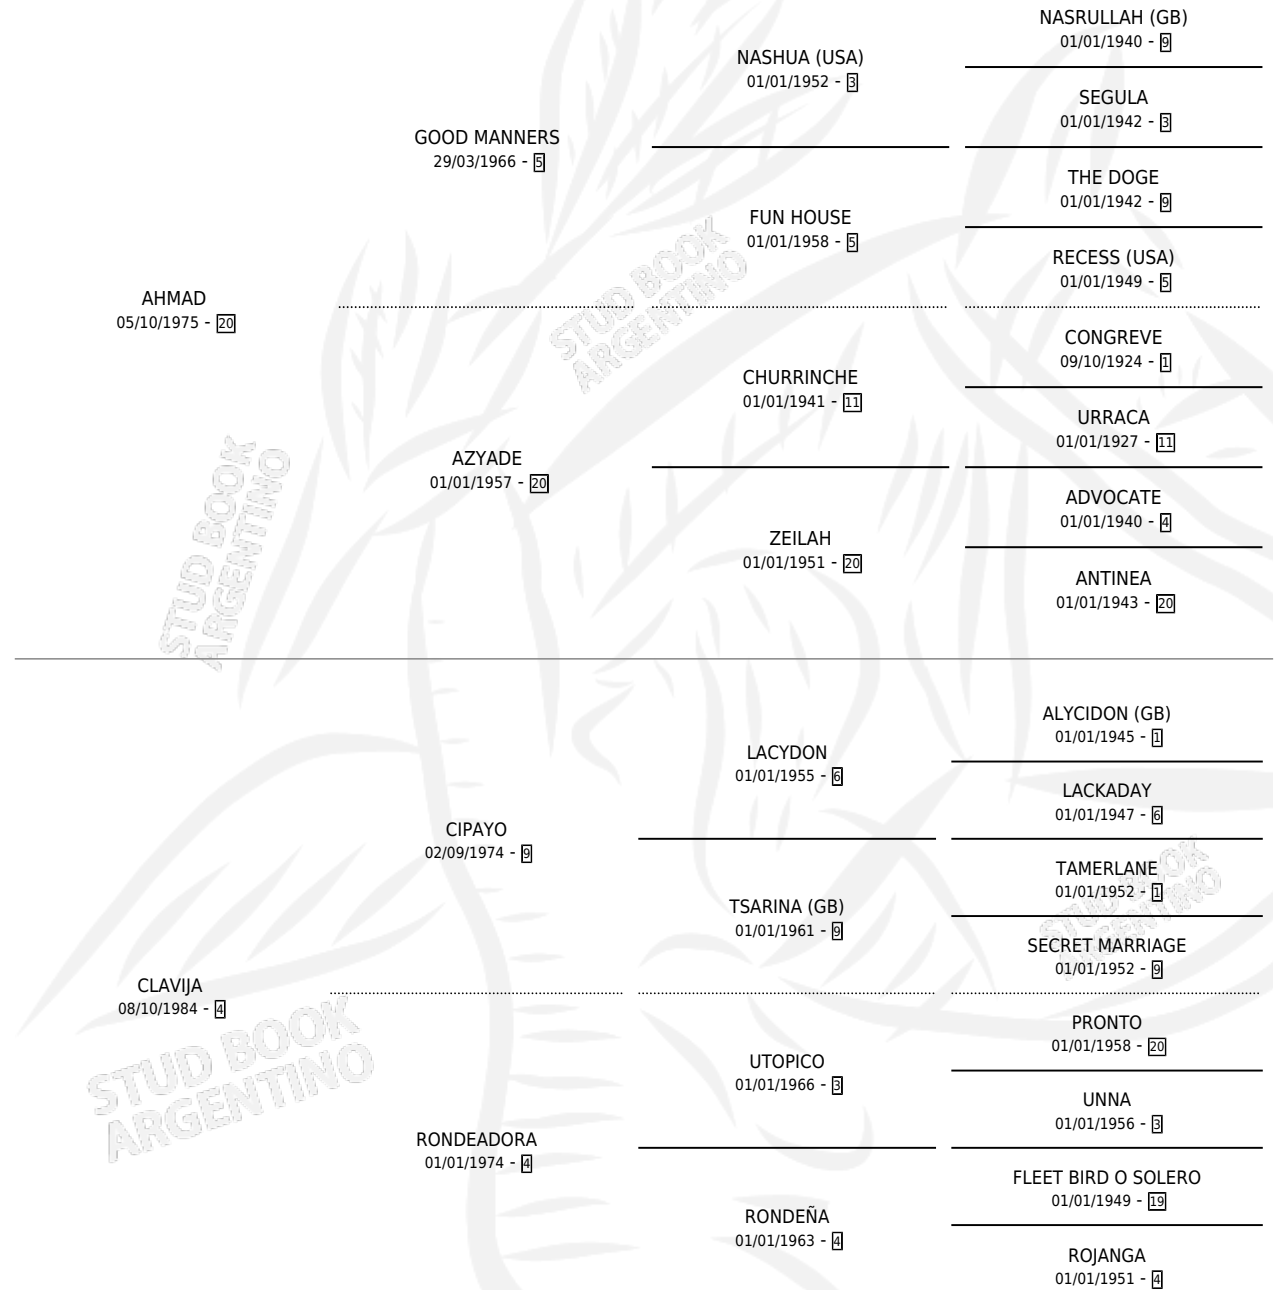

Lugar de nacimiento: Don Yeye

Criador: Sin dato

~

HIJOS

	MACHOS	HEMBRAS
4 NACIERON	1	3
1 CORRIERON	0	1

SIN ACTUACIONES

PEDIGREE

CAMPAÑA