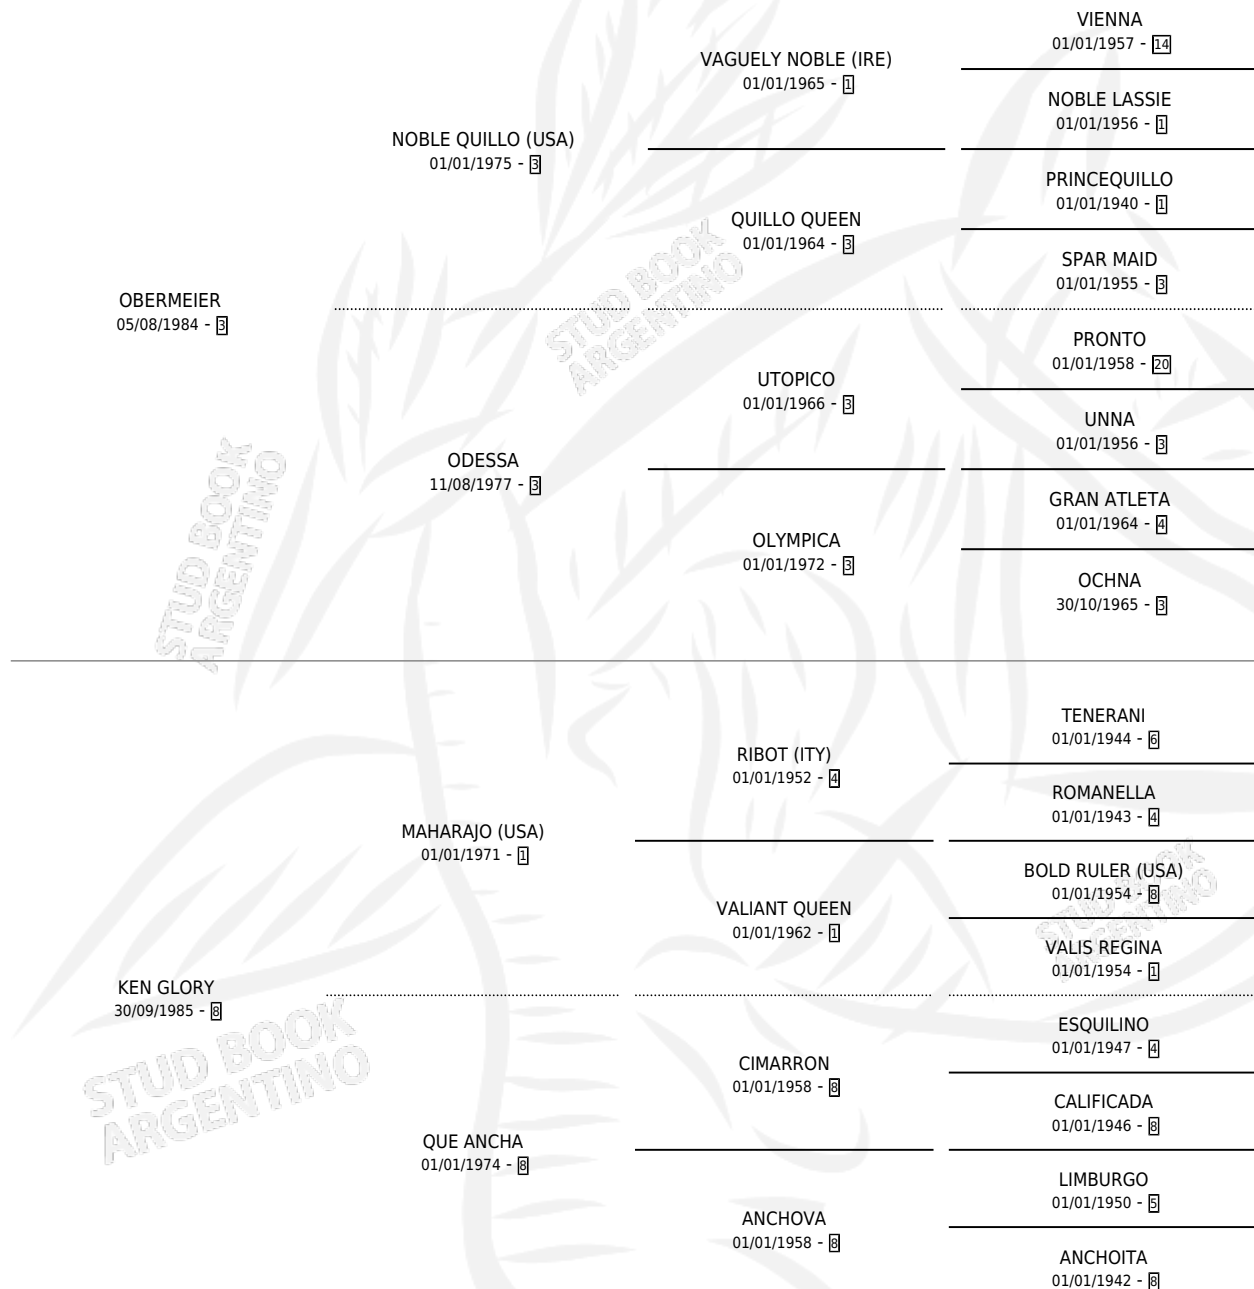

GLORY MEIER

por OBERMEIER y KEN GLORY por MAHARAJO (USA)

Argentina · Hembra · Zaino · SP · 29/11/1992
Familia 8-a · Volumen 34

ESTADO

TIPIFICACIÓN SANGUÍNEA	X
TIPIFICACIÓN POR ADN	X
PASAPORTE	X
IDENTIFICACIÓN POR MICROCHIP	X
REPRODUCTOR	X

Lugar de nacimiento: De Chacabuco

Criador: Sin dato

PEDIGREE