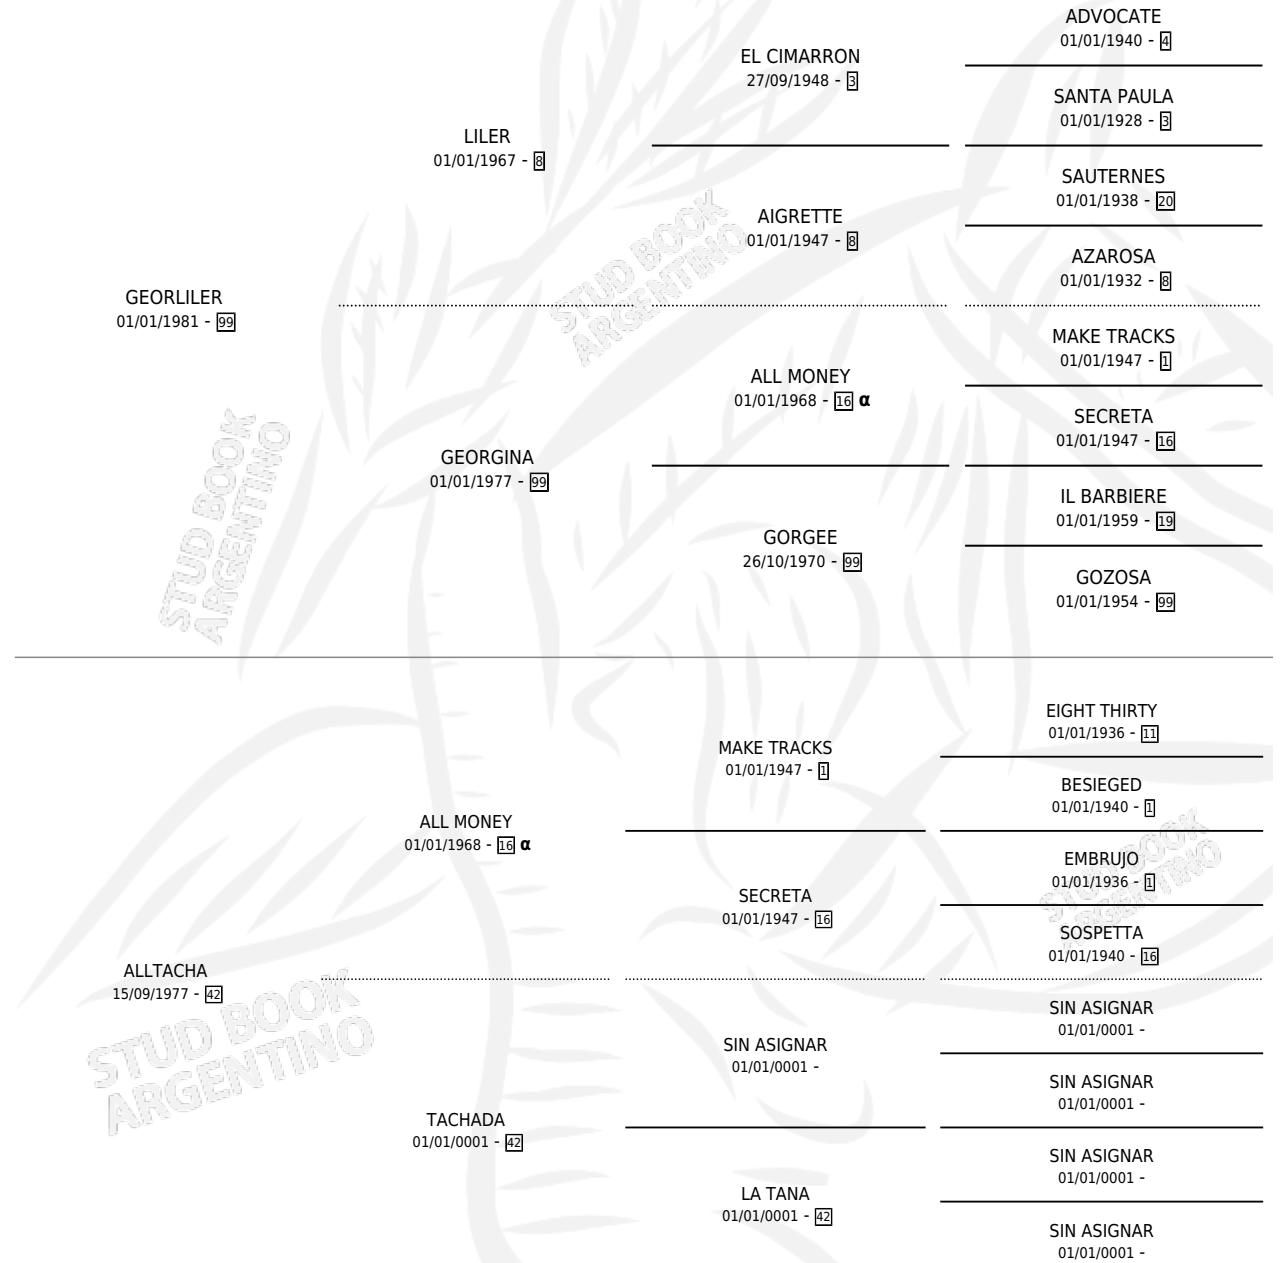

ALL FIGURE

por **GEORLILER** y **ALLTACHA** por **ALL MONEY**

Argentina · Macho · Alazan · SP · 10/10/1992
Familia 42 · Volumen 34

ESTADO

TIPIFICACIÓN SANGUÍNEA	X
TIPIFICACIÓN POR ADN	X
PASAPORTE	X
IDENTIFICACIÓN POR MICROCHIP	X
REPRODUCTOR	X

Lugar de nacimiento: Sol de Mayo

Criador: Sin dato

PEDIGREE

INBREEDING : **α**

ALL FIGURE

Datos oficiales del Stud Book Argentino

Documento generado el 02/05/2026

studbook.org.ar