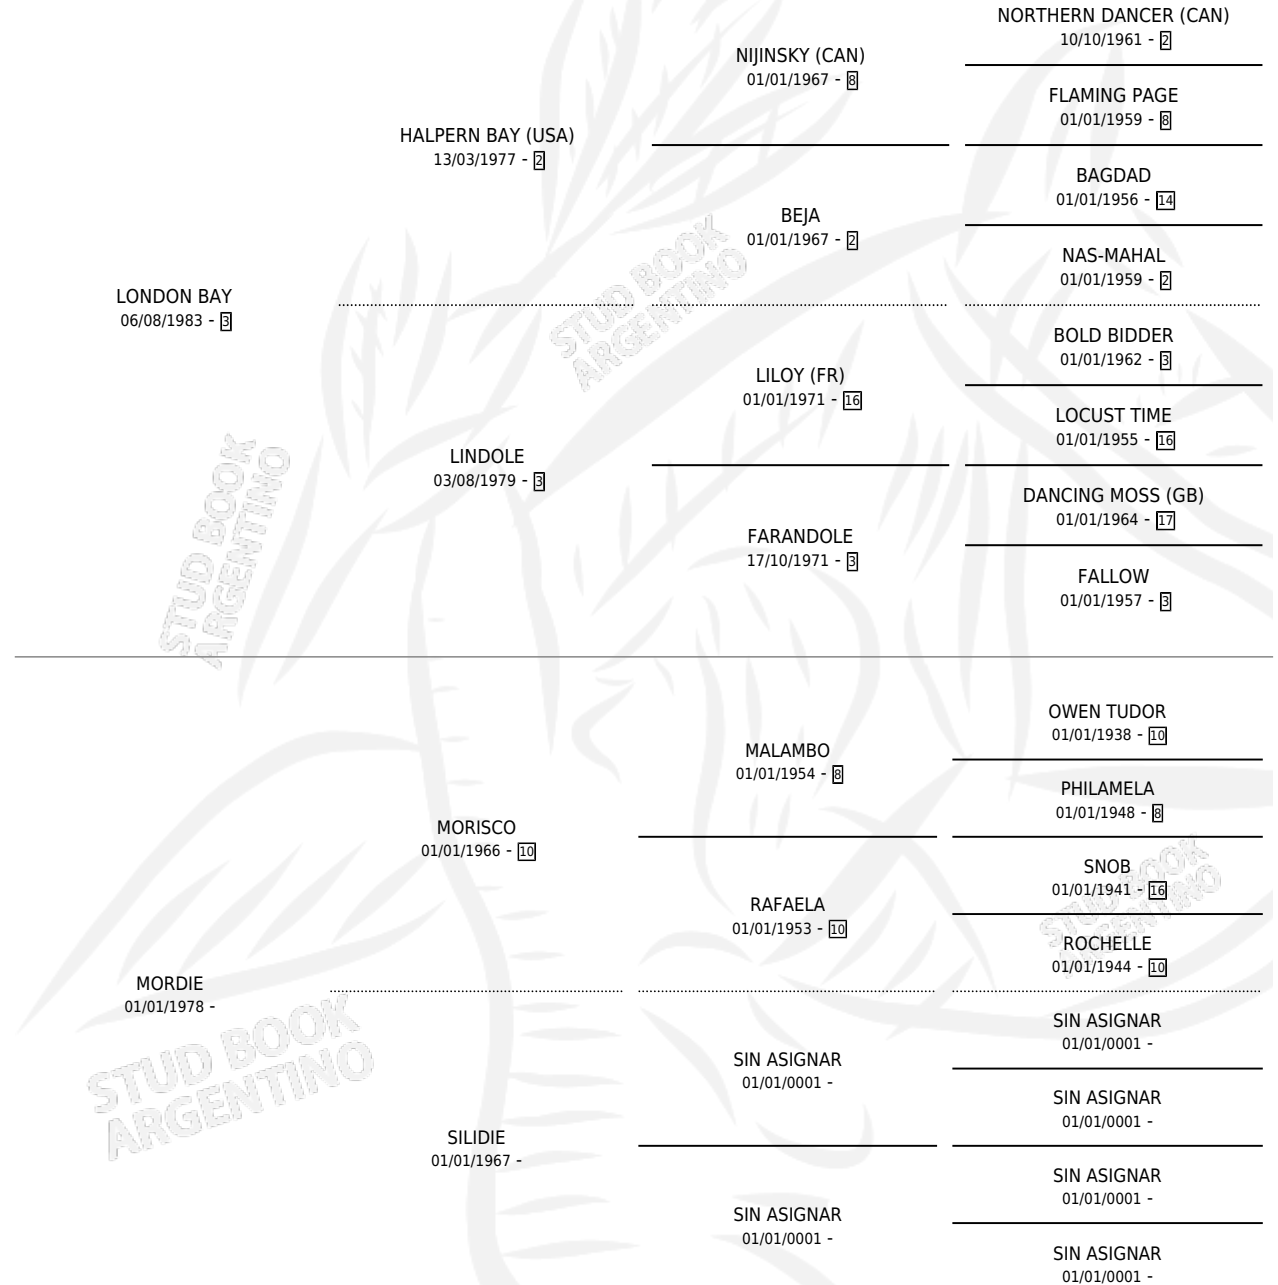

GENARO BAY

por LONDON BAY y MORDIE por MORISCO

Argentina · Macho · Alazan · SP · 20/11/1992
Familia · Volumen 34

ESTADO

TIPIFICACIÓN SANGUÍNEA	X
TIPIFICACIÓN POR ADN	X
PASAPORTE	X
IDENTIFICACIÓN POR MICROCHIP	X
REPRODUCTOR	X

Lugar de nacimiento: Don Tito

Criador: Sin dato

PEDIGREE

CAMPAÑA

Solo carreras oficiales de Argentina

POR EDAD

EDAD	CC	1°	2°	3°	4°	5°	NP	CLC	CLG	CLCG1	CLGG1	IMPORTE	GANANCIA / CC
3 AÑOS	2	0	0	1	1	0	0	0	0	0	0	\$976	\$488
4 AÑOS	1	1	0	0	0	0	0	0	0	0	0	\$5,100	\$5,100
5 AÑOS	6	1	3	1	1	0	0	0	0	0	0	\$9,348	\$1,558
6 AÑOS	2	1	0	0	0	0	1	0	0	0	0	\$4,100	\$2,050
TOTALES	11	3	3	2	2	0	1	0	0	0	0	\$19,524	\$1,775
%		27.3%	27.3%	18.2%	18.2%	0.0%	9.1%	0.0%	0.0%	0.0%	0.0%		