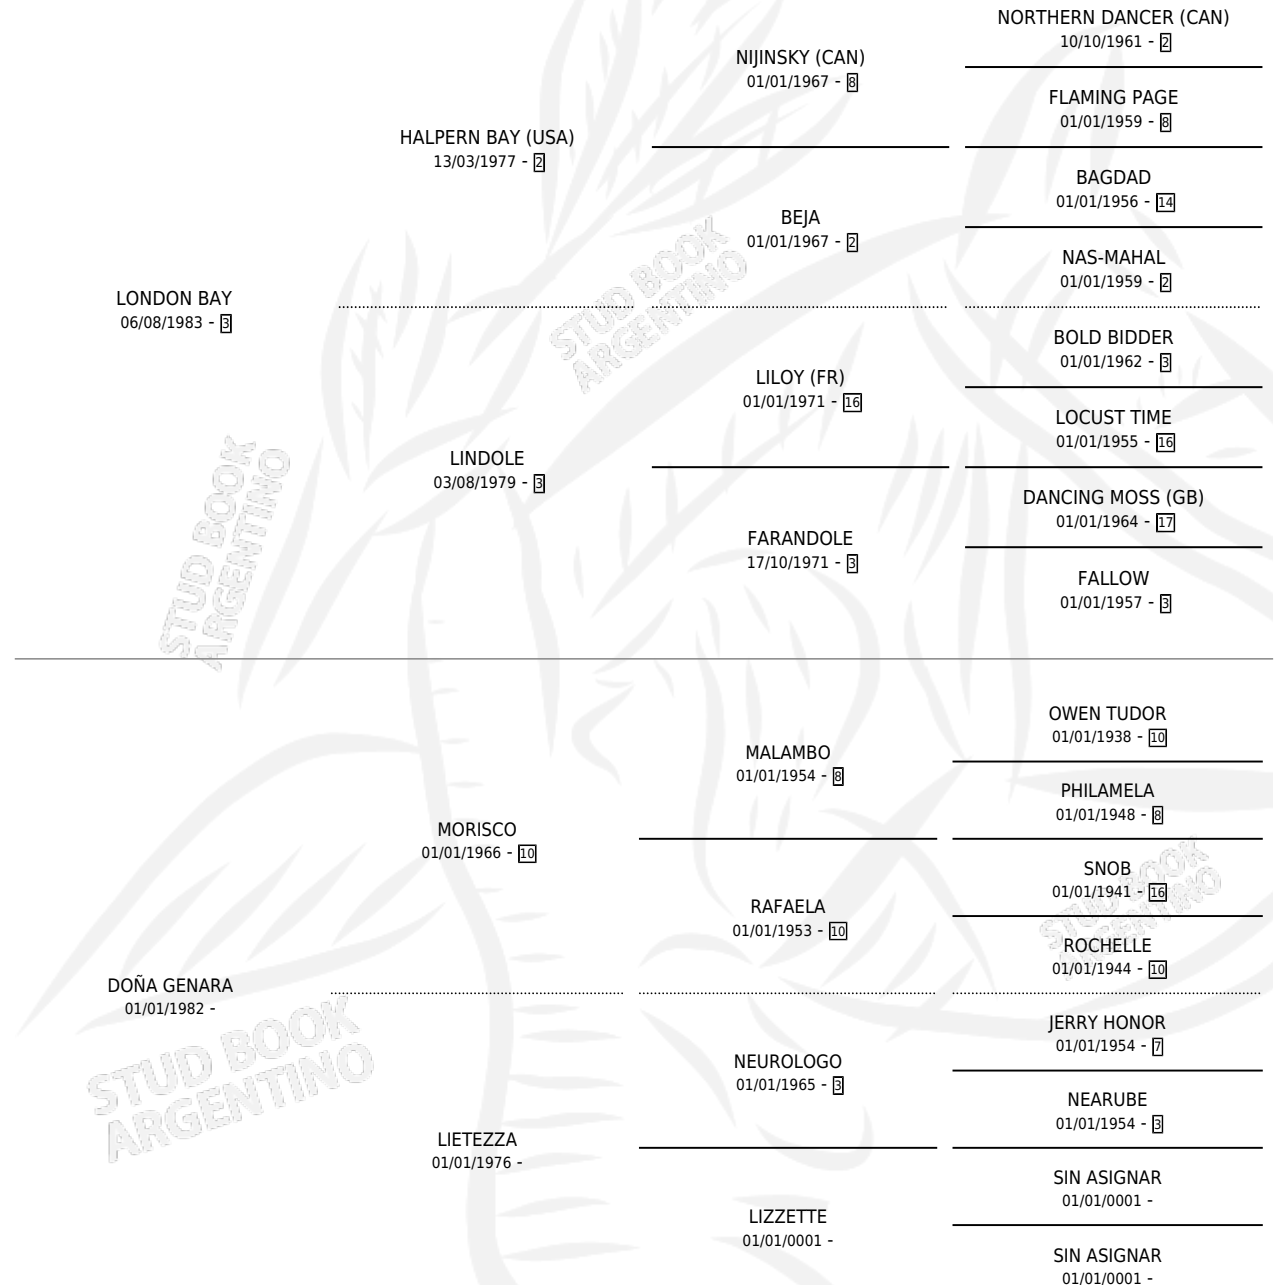

NENE BAY

por LONDON BAY y DOÑA GENARA por MORISCO

Argentina · Macho · Zaino · SP · 26/11/1992
Familia · Volumen 34

ESTADO

TIPIFICACIÓN SANGUÍNEA	X
TIPIFICACIÓN POR ADN	X
PASAPORTE	X
IDENTIFICACIÓN POR MICROCHIP	X
REPRODUCTOR	X

Lugar de nacimiento: Don Tito

Criador: Sin dato

PEDIGREE