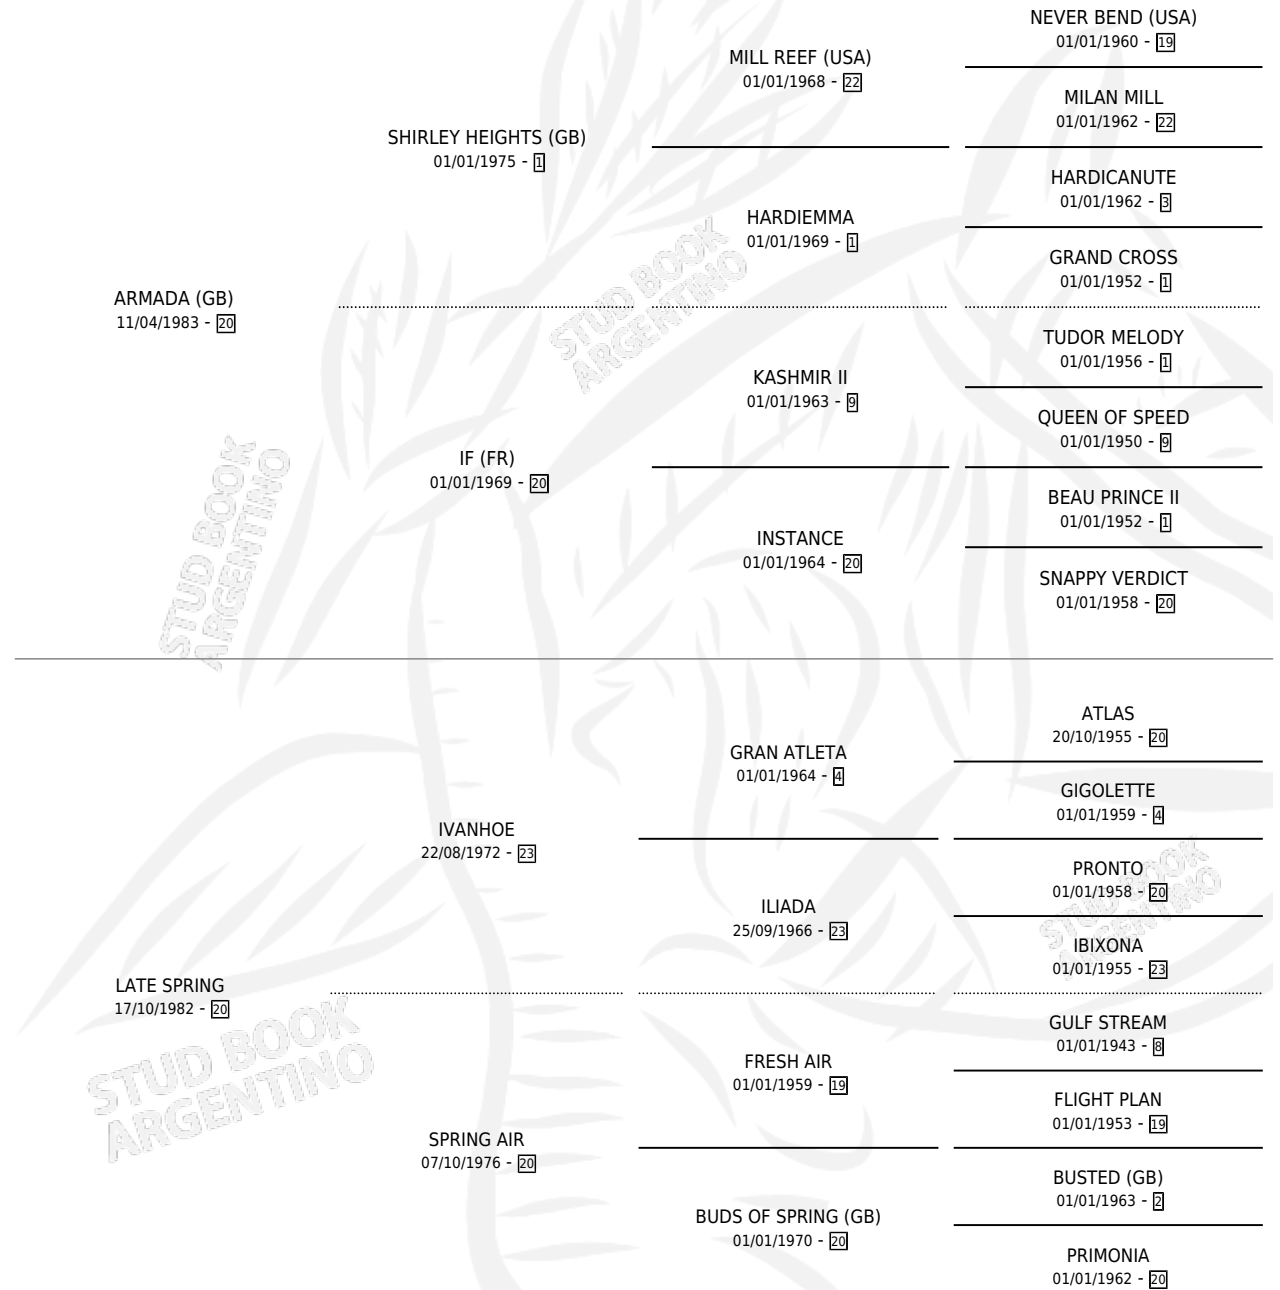

LORENZANA

por ARMADA (GB) y LATE SPRING por IVANHOE

Argentina · Hembra · Tordillo · SP · 14/11/1992
Familia 20-c · Volumen 34

ESTADO

TIPIFICACIÓN SANGUÍNEA	X
TIPIFICACIÓN POR ADN	X
PASAPORTE	X
IDENTIFICACIÓN POR MICROCHIP	X
REPRODUCTOR	✓

Lugar de nacimiento: Campo particular

Criador: Sin dato

PEDIGREE

CAMPAÑA

Solo carreras oficiales de Argentina

POR EDAD

EDAD	CC	1°	2°	3°	4°	5°	NP	CLC	CLG	CLCG1	CLGG1	IMPORTE	GANANCIA / CC
3 AÑOS	2	0	0	0	0	0	2	0	0	0	0	\$0	\$0
TOTALES	2	0	0	0	0	0	2	0	0	0	0	\$0	\$0
%		0.0%	0.0%	0.0%	0.0%	0.0%	100%	0.0%	0.0%	0.0%	0.0%		