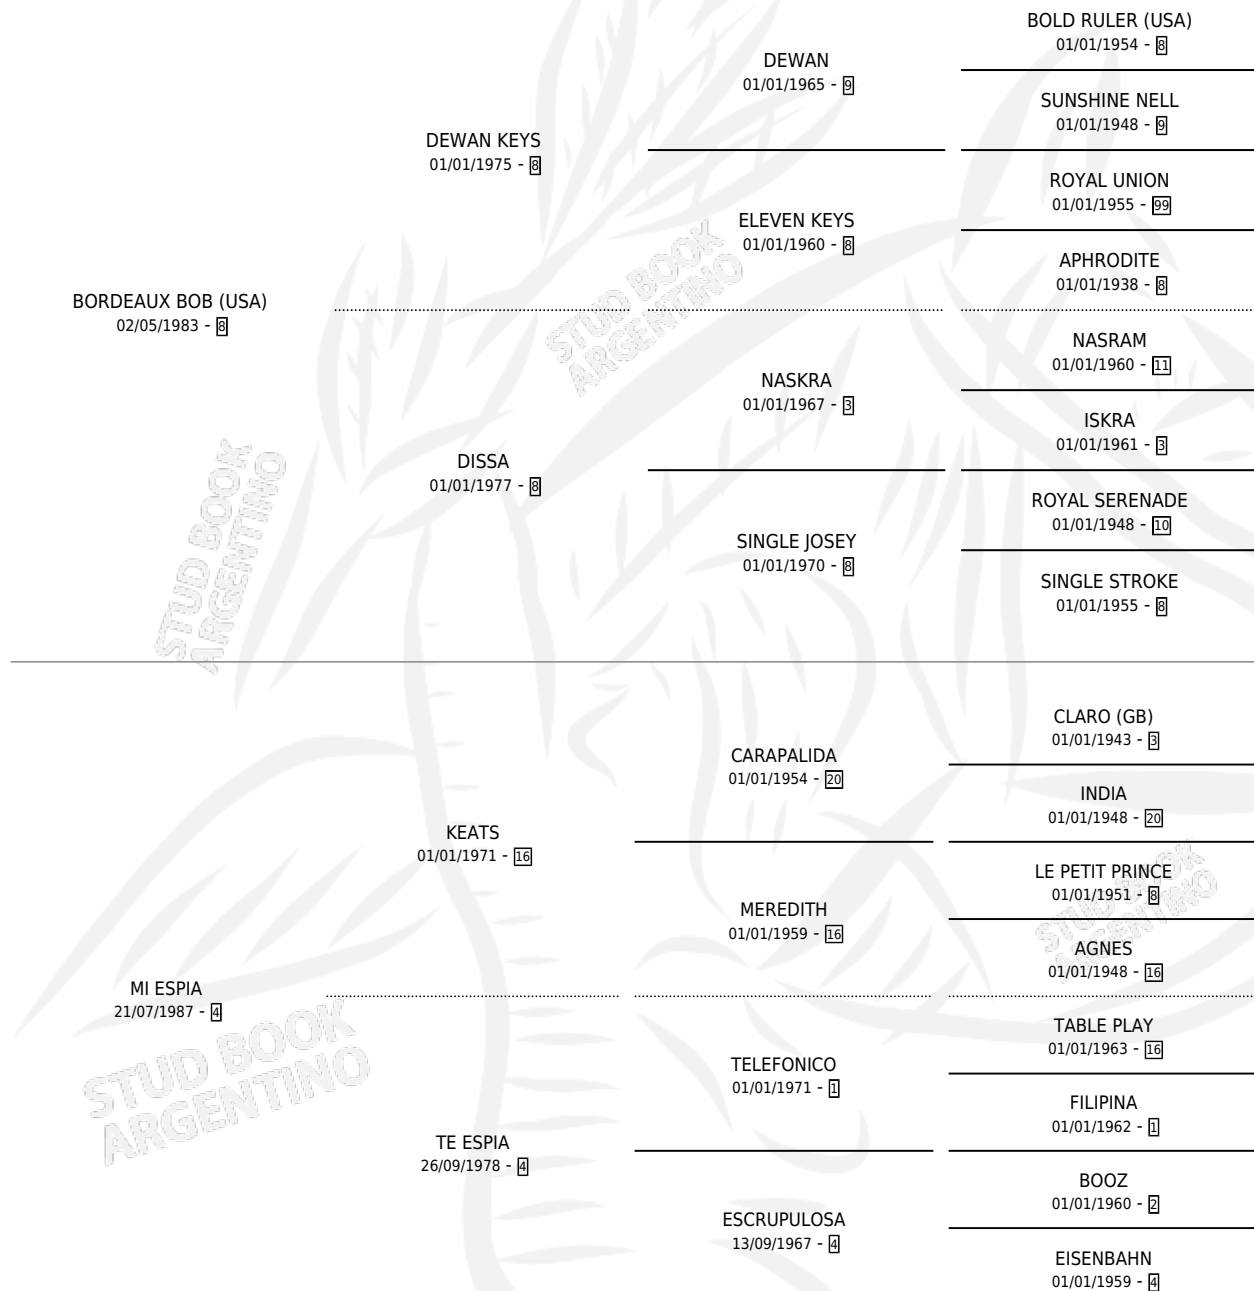

BORDEAUX SPY

por **BORDEAUX BOB (USA)** y **MI ESPIA** por **KEATS**

Argentina · Macho · Zaino · SP · 31/10/1992
Familia 4-e · Volumen 34

ESTADO

TIPIFICACIÓN SANGUÍNEA	X
TIPIFICACIÓN POR ADN	X
PASAPORTE	X
IDENTIFICACIÓN POR MICROCHIP	X
REPRODUCTOR	X

Lugar de nacimiento: Dilu

Criador: Sin dato

PEDIGREE

CAMPAÑA

Solo carreras oficiales de Argentina

POR EDAD

EDAD	CC	1°	2°	3°	4°	5°	NP	CLC	CLG	CLCG1	CLGG1	IMPORTE	GANANCIA / CC
3 AÑOS	9	0	0	1	2	1	5	0	0	0	0	\$1,380	\$153
4 AÑOS	18	1	2	2	4	1	8	0	0	0	0	\$7,663	\$426
TOTALES	27	1	2	3	6	2	13	0	0	0	0	\$9,043	\$335
%		3.7%	7.4%	11.1%	22.2%	7.4%	48.1%	0.0%	0.0%	0.0%	0.0%		