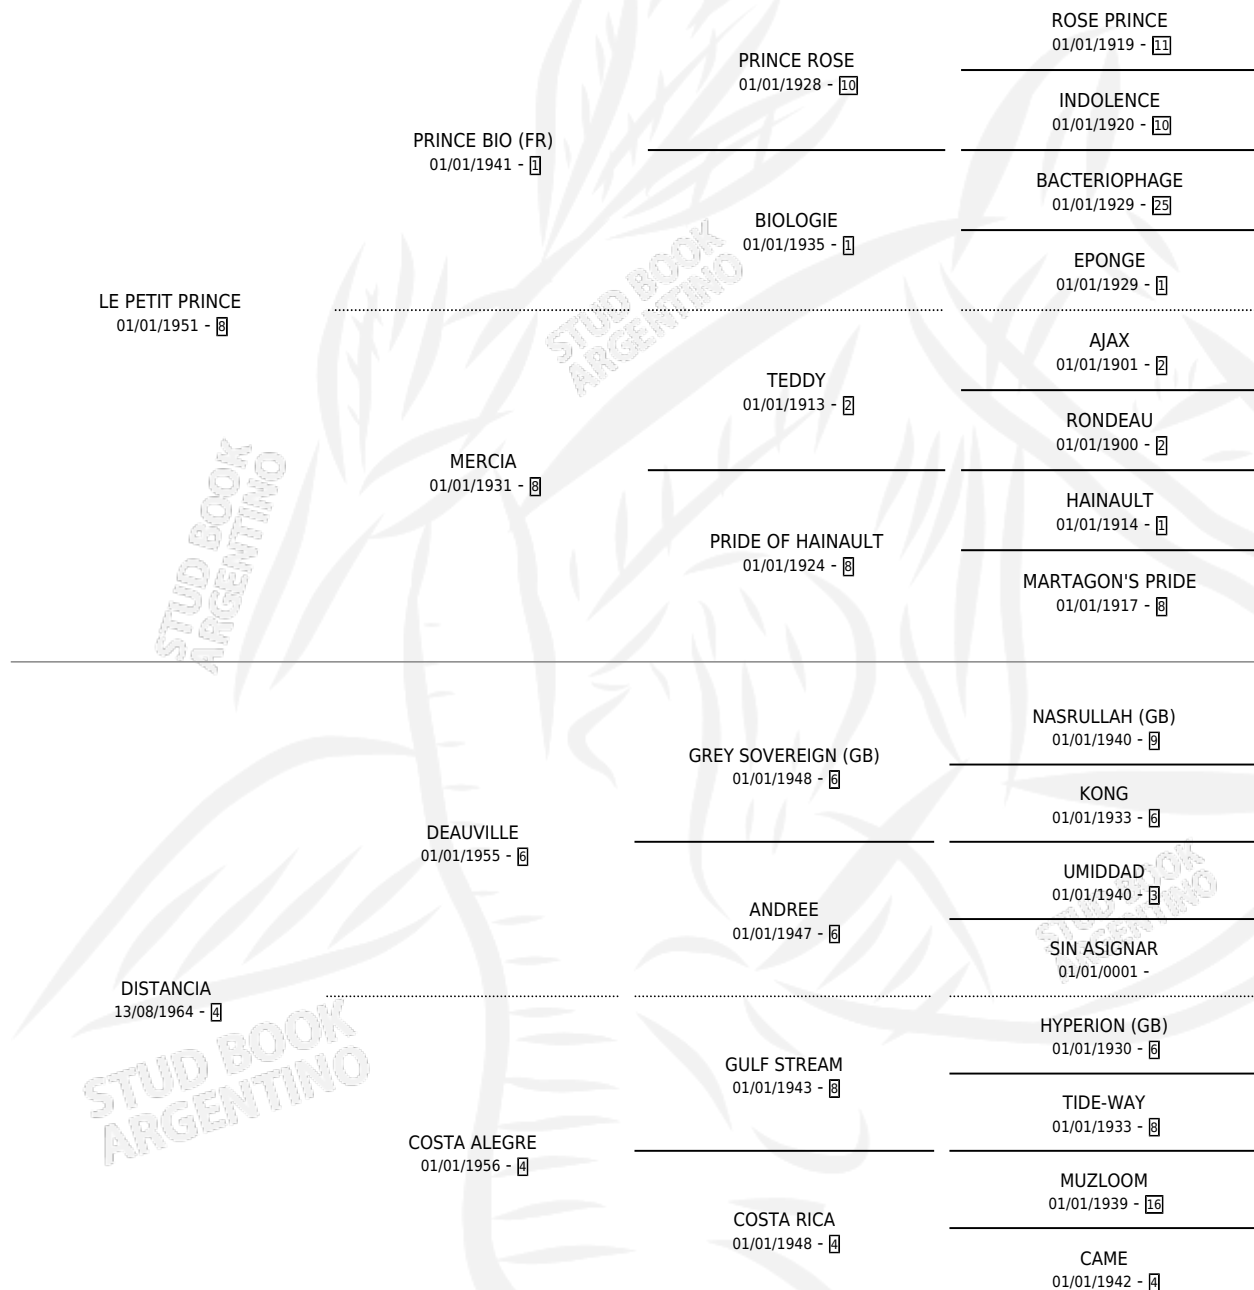

LE BLUE PRINCE

por LE PETIT PRINCE y DISTANCIA por DEAUVILLE

Argentina · Macho · Zaino · SP · 03/11/1971
Familia 4-h · Volumen 27

ESTADO

TIPIFICACIÓN SANGUÍNEA	X
TIPIFICACIÓN POR ADN	X
PASAPORTE	X
IDENTIFICACIÓN POR MICROCHIP	X
REPRODUCTOR	X

Lugar de nacimiento: Campo particular

Criador: Sin dato

PEDIGREE

LE BLUE PRINCE

Datos oficiales del Stud Book Argentino

Documento generado el 11/05/2026

studbook.org.ar