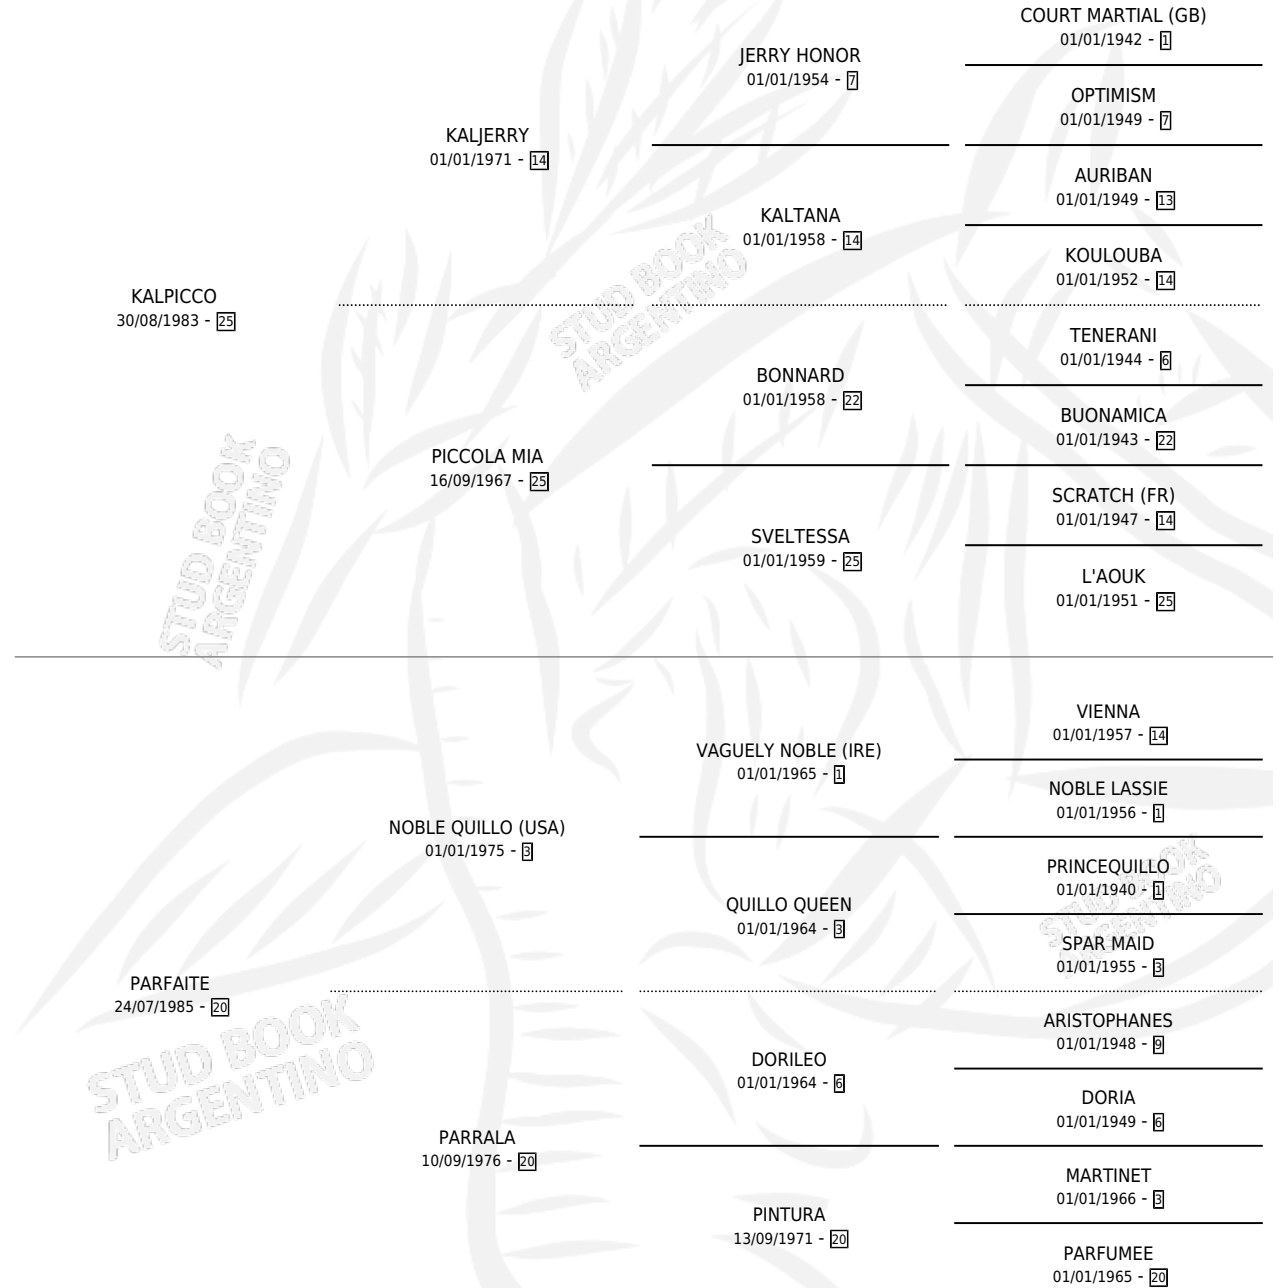

KALPICCO STAR

por KALPICCO y PARFAITE por NOBLE QUILLO (USA)

Argentina · Macho · Tordillo · SP · 19/10/1992
Familia 20-c · Volumen 34

ESTADO

TIPIFICACIÓN SANGUÍNEA	X
TIPIFICACIÓN POR ADN	X
PASAPORTE	X
IDENTIFICACIÓN POR MICROCHIP	X
REPRODUCTOR	X

Lugar de nacimiento: Pequeña Lia

Criador: Sin dato

PEDIGREE

KALPICCO STAR

Datos oficiales del Stud Book Argentino

Documento generado el 10/06/2026

studbook.org.ar