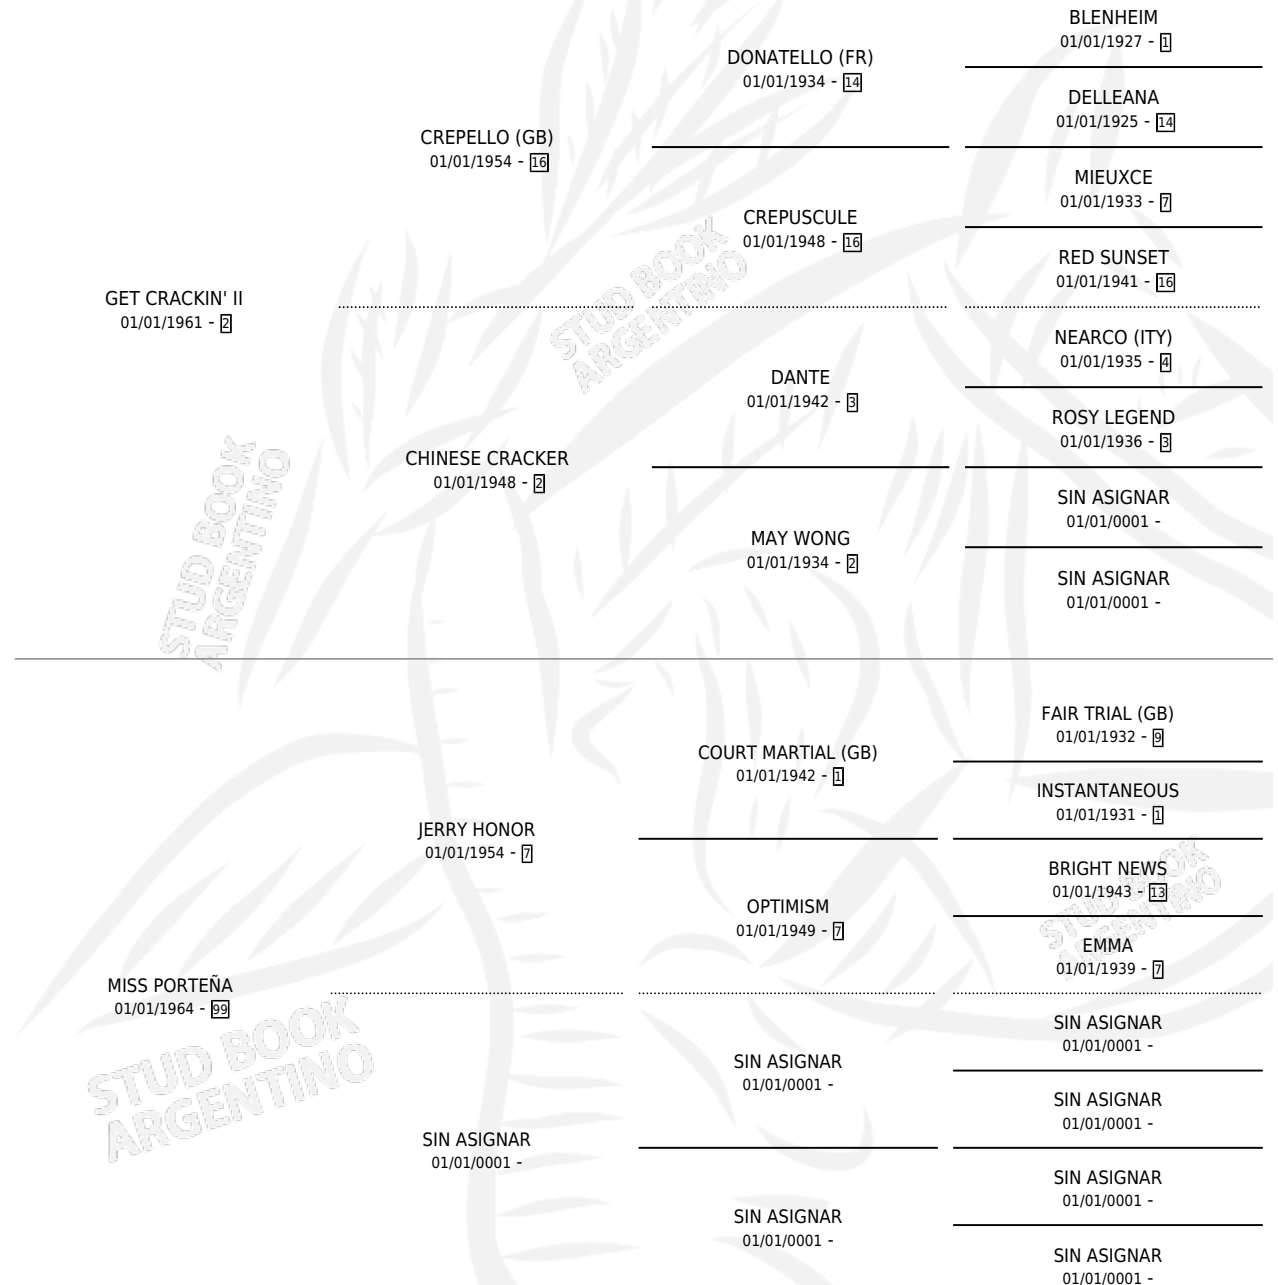

GET PORTEÑO

por GET CRACKIN' II y MISS PORTEÑA por JERRY HONOR

Argentina · Macho · Tordillo · SP · 01/01/1971
Familia 99 · Volumen 27

ESTADO

TIPIFICACIÓN SANGUÍNEA	X
TIPIFICACIÓN POR ADN	X
PASAPORTE	X
IDENTIFICACIÓN POR MICROCHIP	X
REPRODUCTOR	✓

Lugar de nacimiento: Campo particular

Criador: Sin dato

~

HIJOS

	MACHOS	HEMBRAS
16 NACIERON	9	7
1 CORRIERON	1	0
1 GANARON	1	0
0 GANADORES CL	0 GANADORES GR	0 GANADORES G1

PEDIGREE

CAMPAÑA

Solo carreras oficiales de Argentina