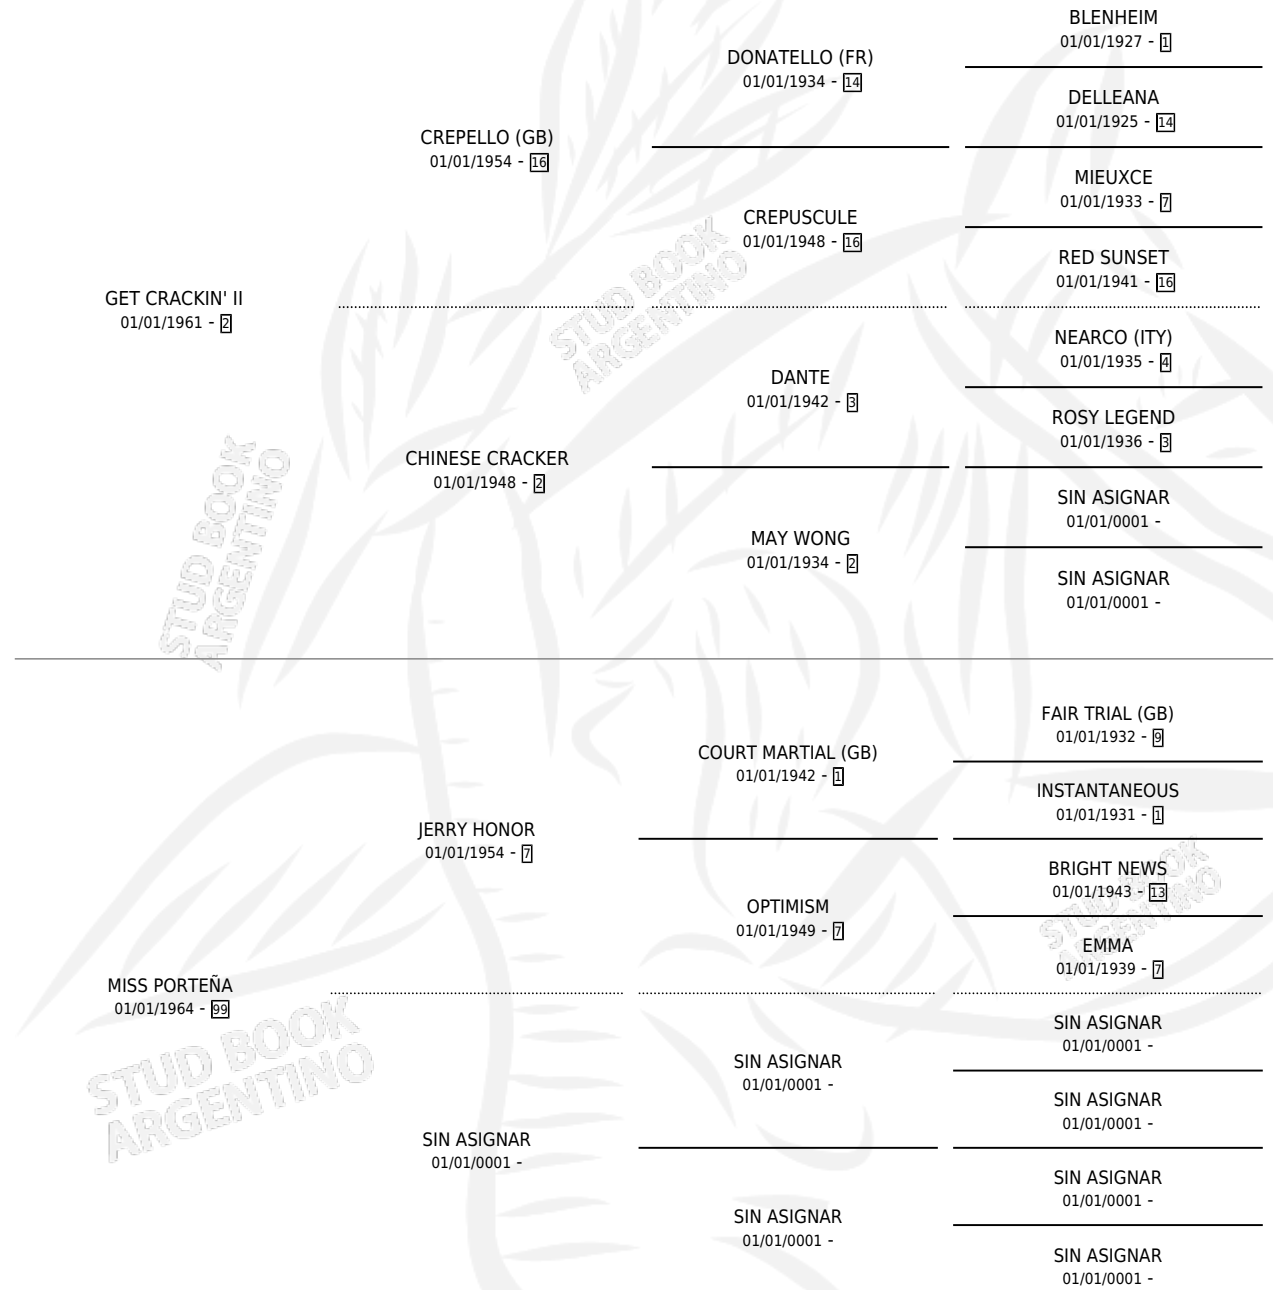

GET PORTEÑO

por GET CRACKIN' II y MISS PORTEÑA por JERRY HONOR

Argentina · Macho · Tordillo · SP · 01/01/1971
Familia 99 · Volumen 27

ESTADO

TIPIFICACIÓN SANGUÍNEA	X
TIPIFICACIÓN POR ADN	X
PASAPORTE	X
IDENTIFICACIÓN POR MICROCHIP	X
REPRODUCTOR	✓

Lugar de nacimiento: Campo particular

Criador: Sin dato

~

HIJOS

	MACHOS	HEMBRAS
16 NACIERON	9	7
1 CORRIERON	1	0
1 GANARON	1	0
0 GANADORES CL	0 GANADORES GR	0 GANADORES G1

PEDIGREE