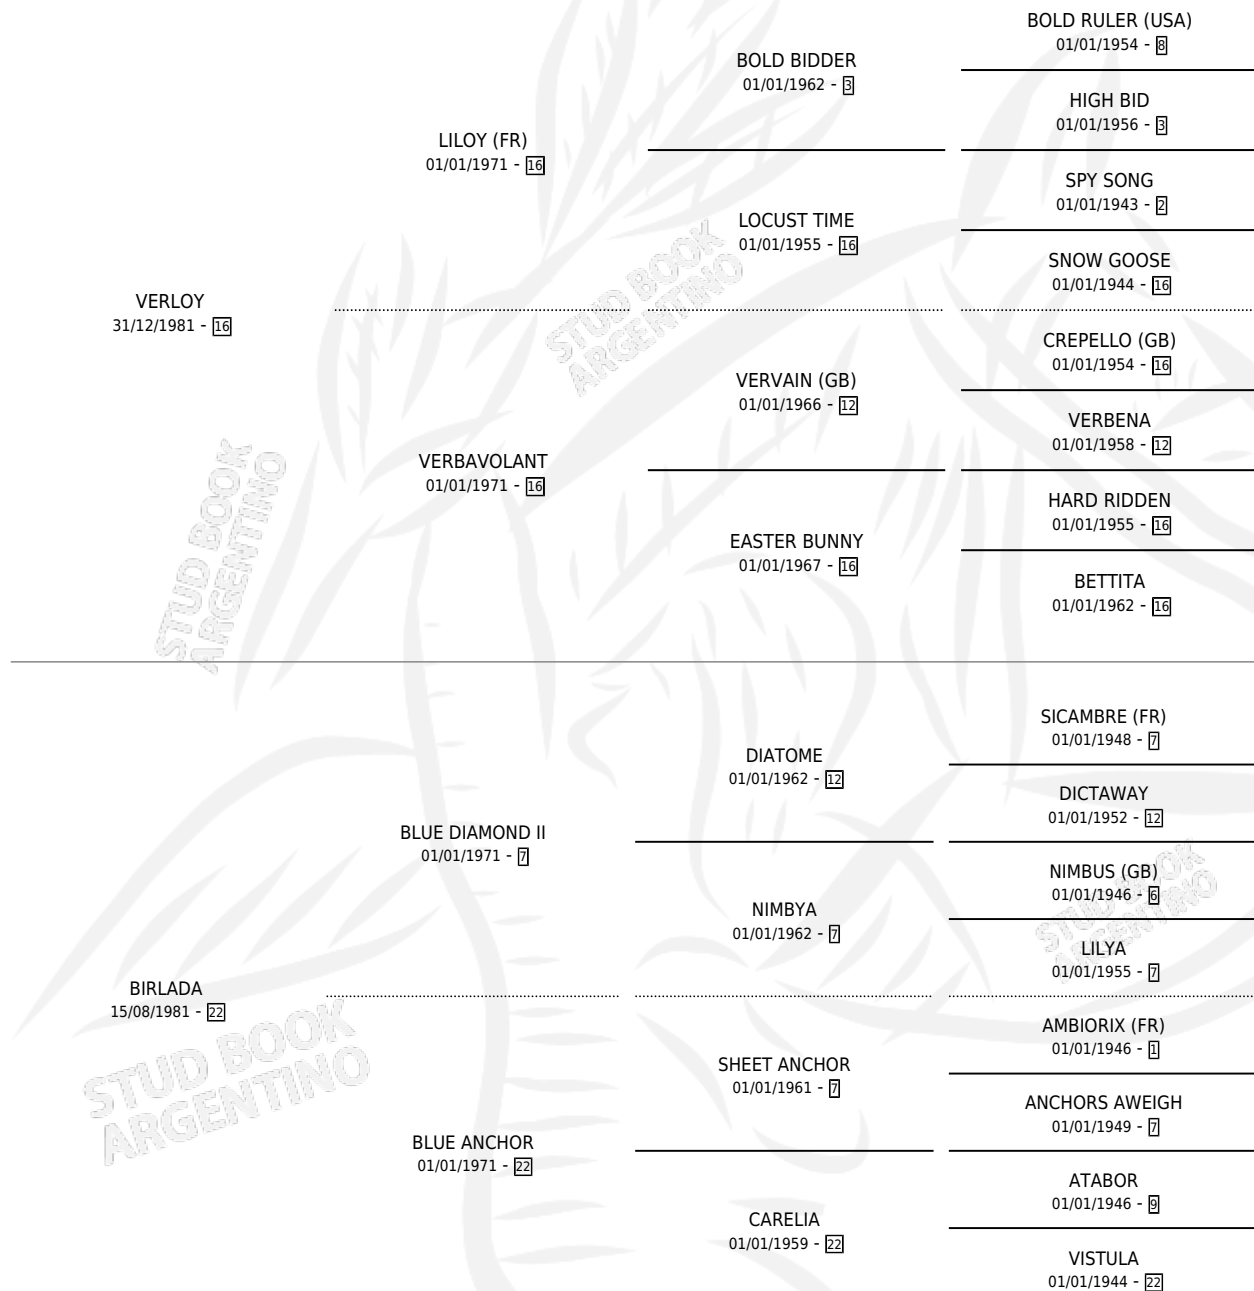

REY BIRLADO

por VERLOY y BIRLADA por BLUE DIAMOND II

Argentina · Macho · Zaino · SP · 08/11/1992
Familia 22-d · Volumen 34

ESTADO

TIPIFICACIÓN SANGUÍNEA	X
TIPIFICACIÓN POR ADN	X
PASAPORTE	X
IDENTIFICACIÓN POR MICROCHIP	X
REPRODUCTOR	X

Lugar de nacimiento: Dinastia

Criador: Sin dato

PEDIGREE

REY BIRLADO

Datos oficiales del Stud Book Argentino

Documento generado el 06/05/2026

studbook.org.ar