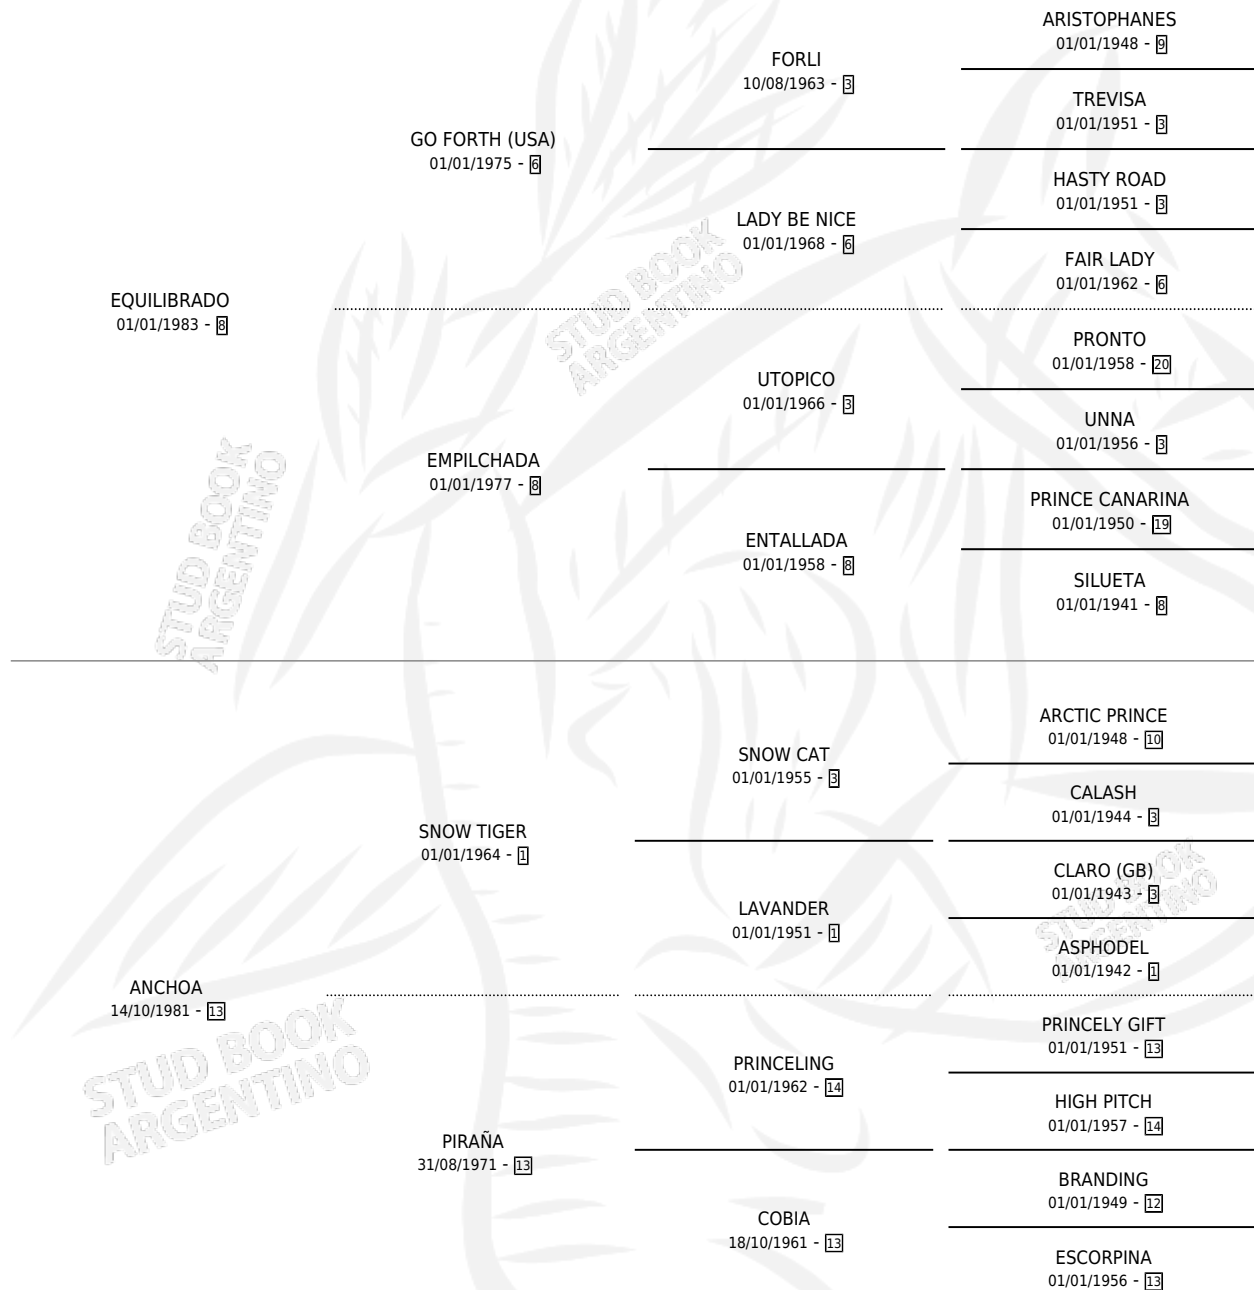

LARRY JUNIOR

por EQUILBRADO y ANCHOA por SNOW TIGER

Argentina · Macho · Alazan · SP · 02/12/1992
Familia 13-c · Volumen 34

ESTADO

TIPIFICACIÓN SANGUÍNEA	X
TIPIFICACIÓN POR ADN	X
PASAPORTE	X
IDENTIFICACIÓN POR MICROCHIP	X
REPRODUCTOR	X

Lugar de nacimiento: Mi Tierra

Criador: Bertoncini Larri Ernesto Valentin

PEDIGREE