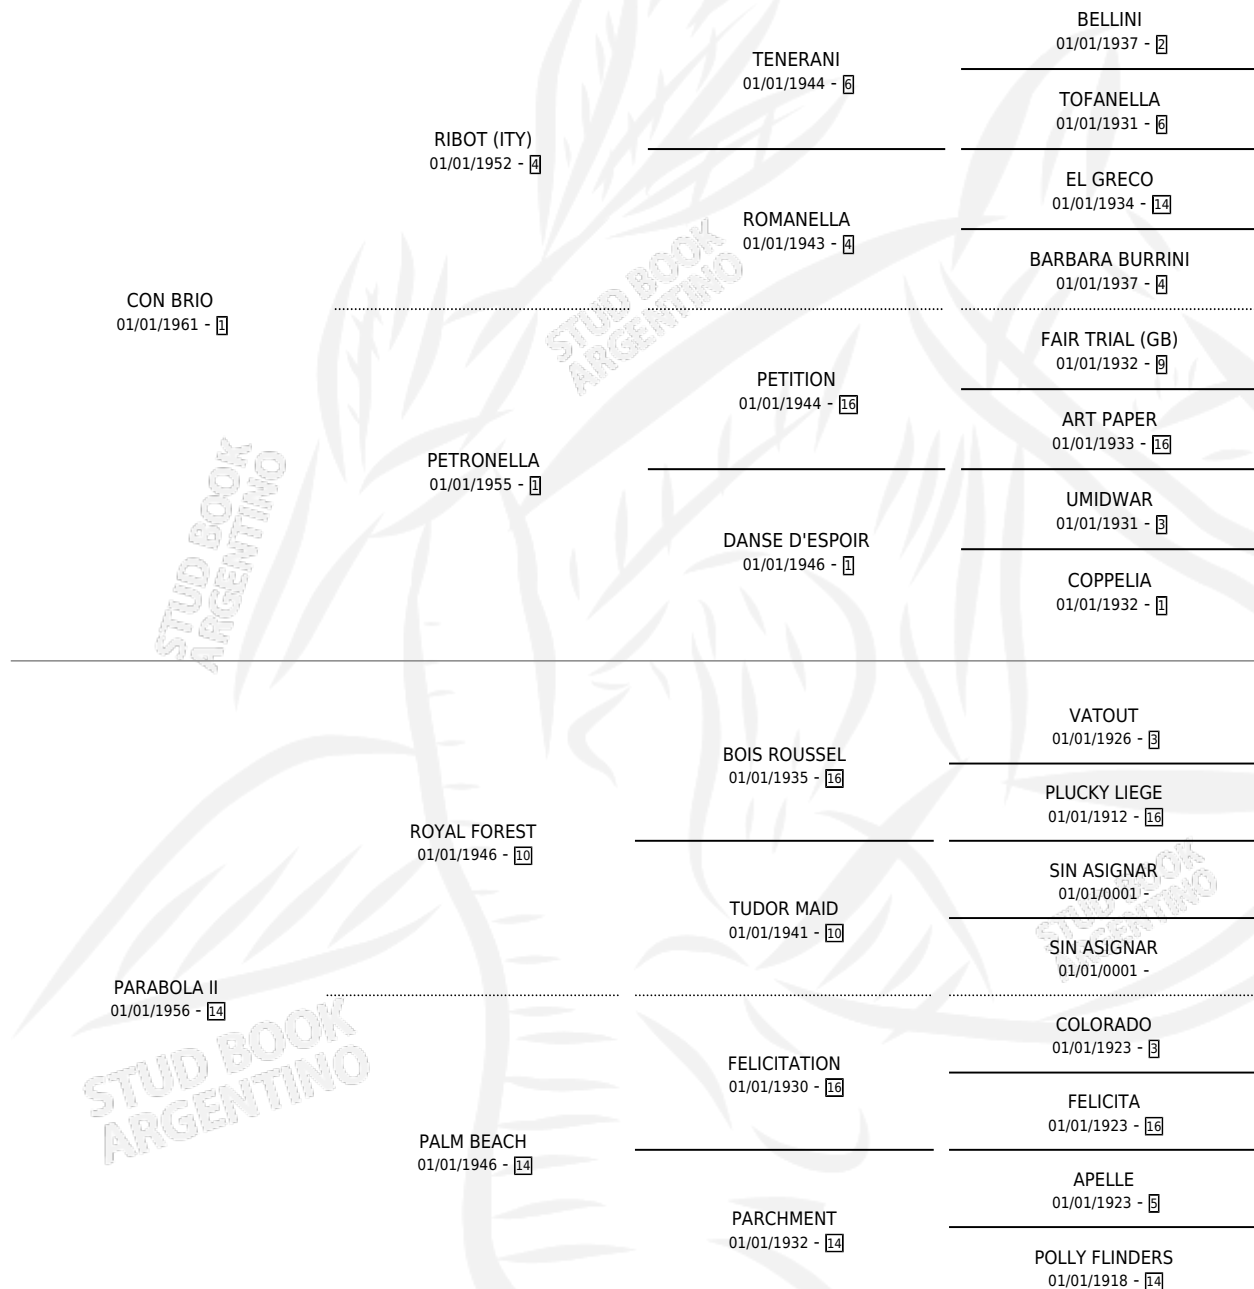

PRETTY ONE

por **CON BRIO** y **PARABOLA II** por **ROYAL FOREST**

Argentina · Hembra · Alazan · SP · 01/01/1971
Familia 14-c · Volumen 27

ESTADO

TIPIFICACIÓN SANGUÍNEA	X
TIPIFICACIÓN POR ADN	X
PASAPORTE	X
IDENTIFICACIÓN POR MICROCHIP	X
REPRODUCTOR	✓

Lugar de nacimiento: Campo particular

Criador: Sin dato

~

HIJOS

	MACHOS	HEMBRAS
7 NACIERON	3	4
3 CORRIERON	2	1
3 GANARON	2	1
2 GANADORES CL	2 GANADORES GR	0 GANADORES G1

PEDIGREE

S

mientos 2 / Efectividad 22.22%

PADRILLO	PRODUCTO	CRIADOR	1ER SERVICIO	ÚLTIMO SERVICIO
ATAVIADO	Ø		19/10/1991	19/10/1991
PRETTY ONE	Ø		22/08/1990	22/10/1990
Datos oficiales del Stud Book Argentino PETRONISI (GB)	Ø		19/08/1989	19/08/1989
ATAVIADO	Ø		01/09/1988	04/09/1988
ATAVIADO	EL PERFIL (M T, 10/08/1988)	SIN DATO	15/08/1987	02/09/1987
OAK DANCER (GB)	Ø		12/09/1986	02/10/1986
IVANHOE	Ø		14/09/1985	28/11/1985
PROPICIO	Ø			
EL ANDALUZ	EL LOOK (M A, 06/09/1985)	SIN DATO		