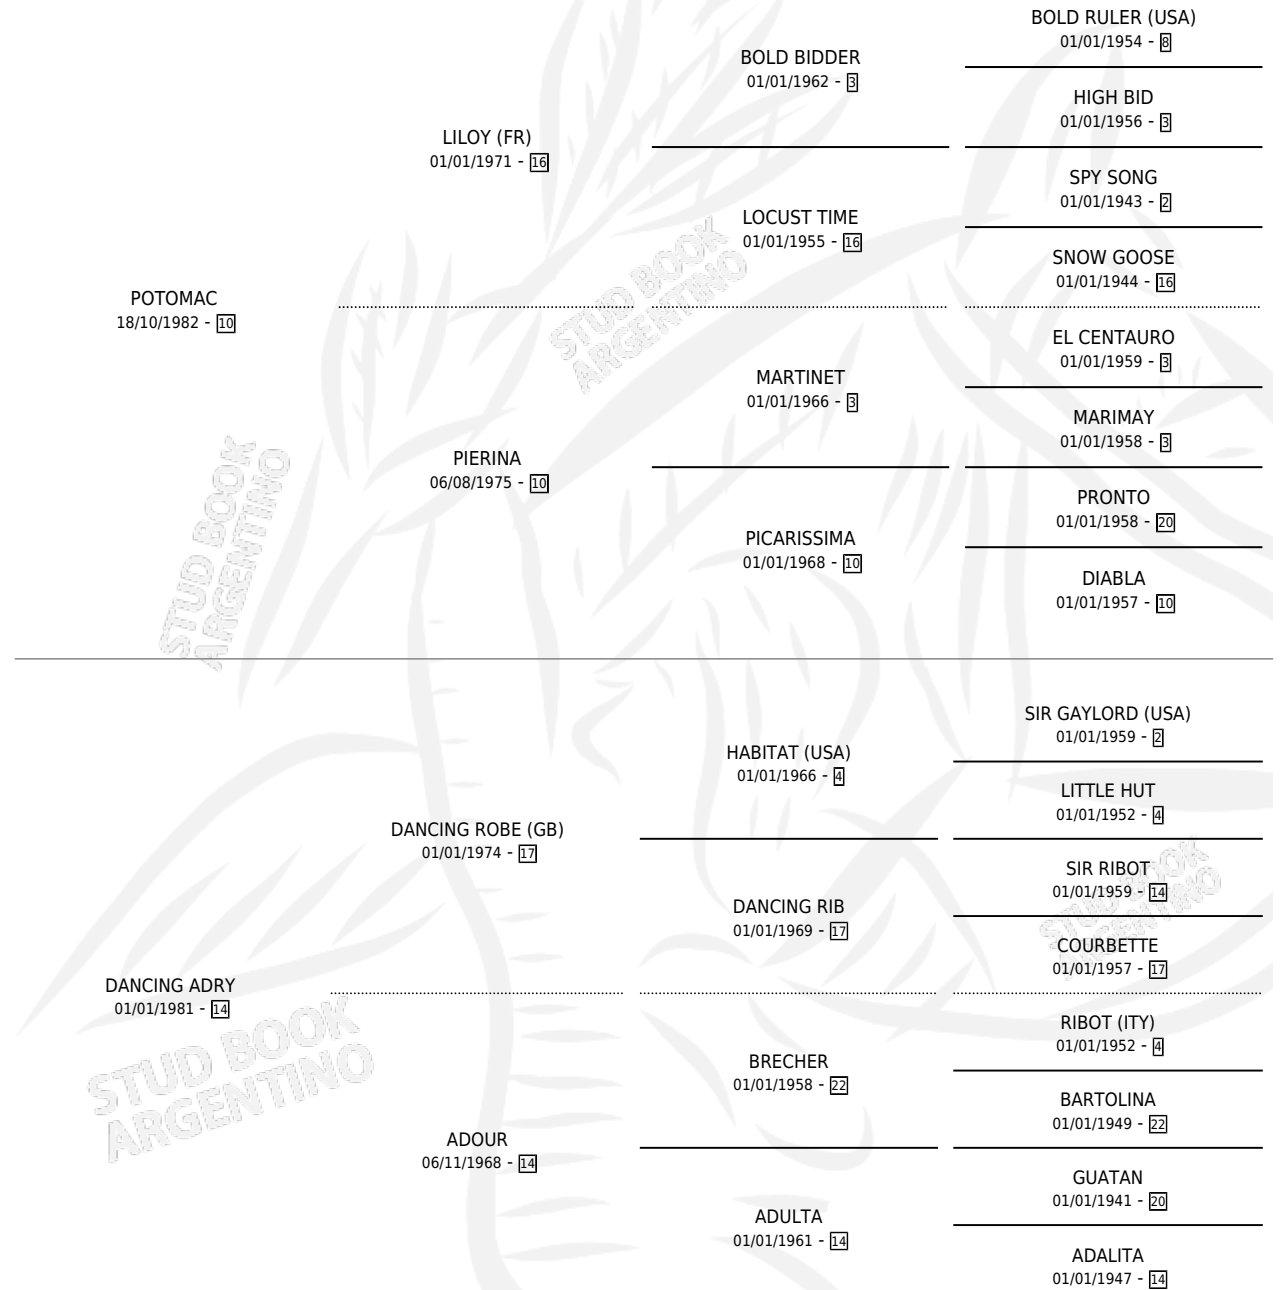

# LADY ADRY

por POTOMAC y DANCING ADRY por DANCING ROBE (GB)

Argentina · Hembra · Zaino · SP · 31/10/1992  
Familia 14 · Volumen 34

## ESTADO

TIPIFICACIÓN SANGUÍNEA	X
TIPIFICACIÓN POR ADN	X
PASAPORTE	X
IDENTIFICACIÓN POR MICROCHIP	X
REPRODUCTOR	X

**Lugar de nacimiento:** Euzkadi

**Criador:** Sin dato

## PEDIGREE