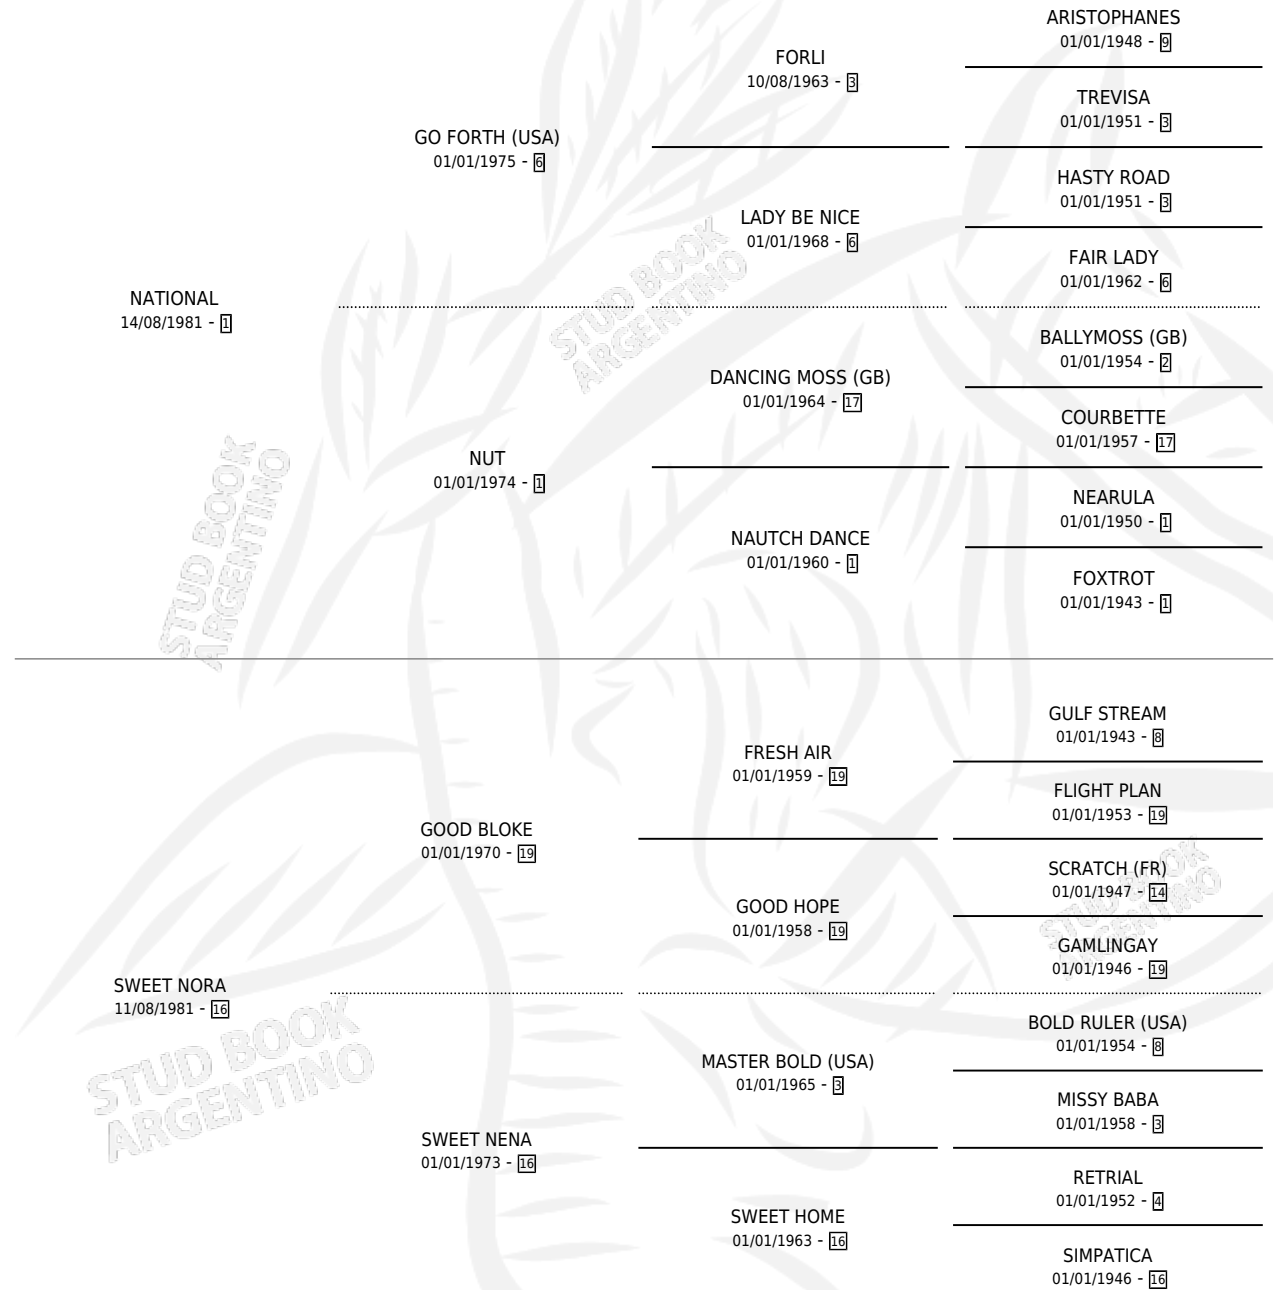

CRACK NACIONAL

por NATIONAL y SWEET NORA por GOOD BLOKE

Argentina · Macho · Zaino · SP · 24/11/1992
Familia 16-e · Volumen 34

ESTADO

TIPIFICACIÓN SANGUÍNEA	X
TIPIFICACIÓN POR ADN	X
PASAPORTE	X
IDENTIFICACIÓN POR MICROCHIP	X
REPRODUCTOR	X

Lugar de nacimiento: Mision

Criador: Sin dato

PEDIGREE

CAMPAÑA

Solo carreras oficiales de Argentina

POR EDAD

EDAD	CC	1°	2°	3°	4°	5°	NP	CLC	CLG	CLCG1	CLGG1	IMPORTE	GANANCIA / CC
4 AÑOS	2	0	0	0	0	0	2	0	0	0	0	\$0	\$0
TOTALES	2	0	0	0	0	0	2	0	0	0	0	\$0	\$0
%		0.0%	0.0%	0.0%	0.0%	0.0%	100%	0.0%	0.0%	0.0%	0.0%		