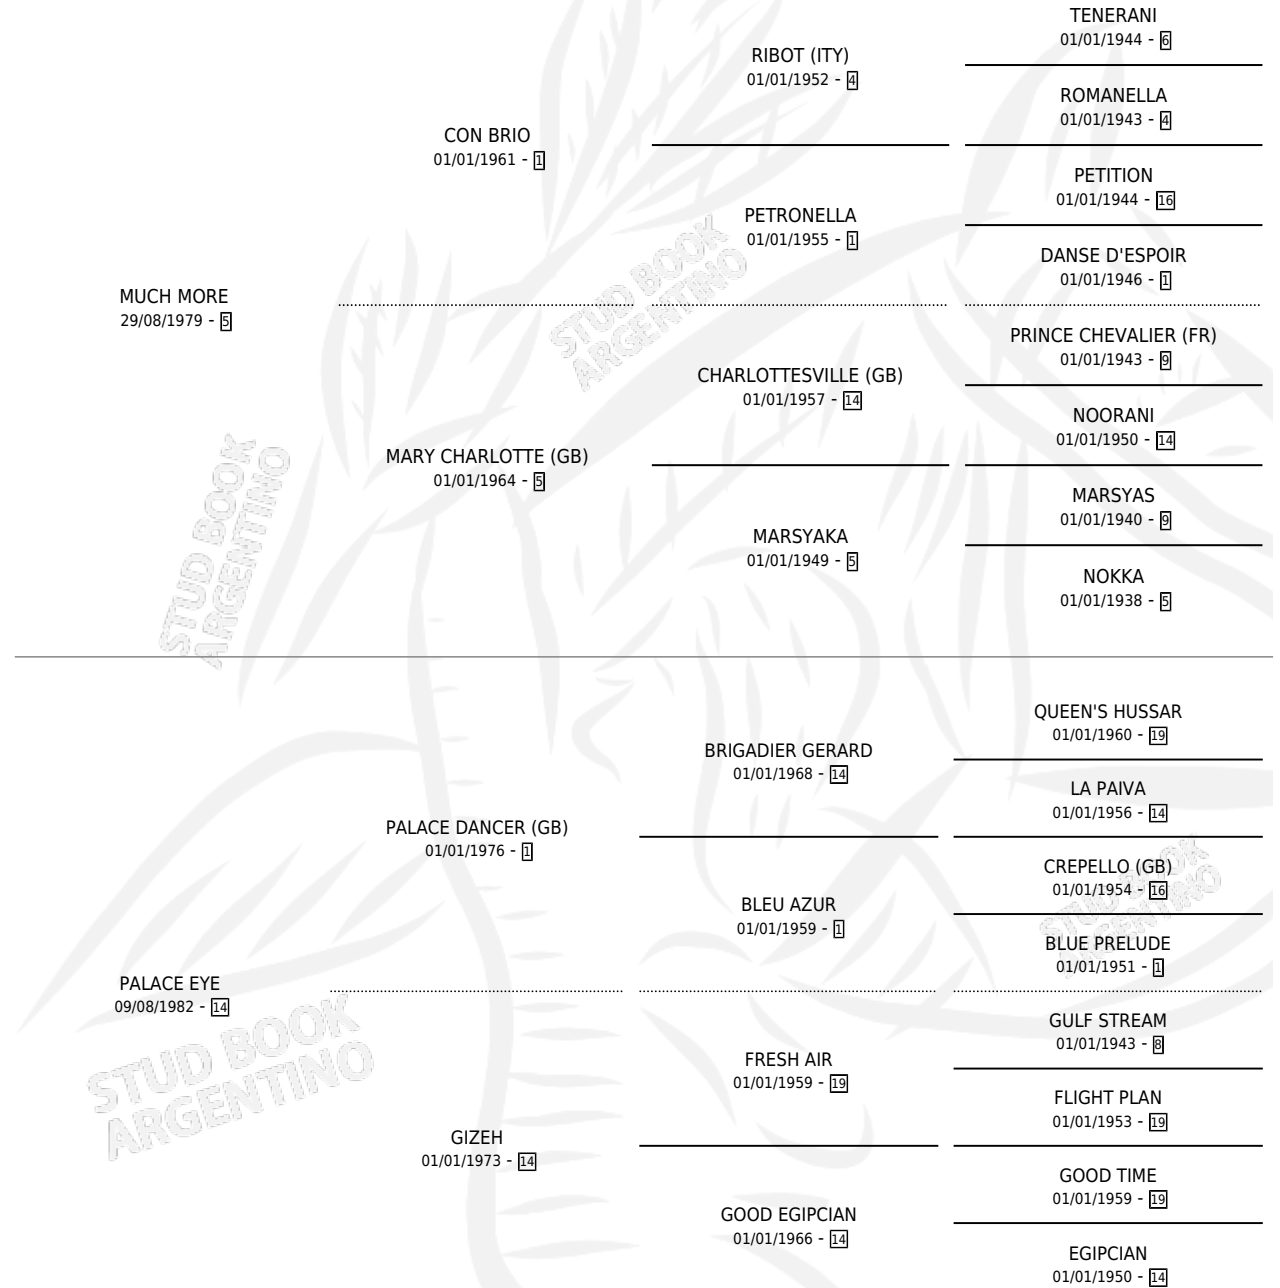

MUCH EYE

por MUCH MORE y PALACE EYE por PALACE DANCER
(GB)

Argentina · Hembra · Alazan · SP · 21/11/1992
Familia 14-e · Volumen 34

ESTADO

TIPIFICACIÓN SANGUÍNEA	X
TIPIFICACIÓN POR ADN	X
PASAPORTE	X
IDENTIFICACIÓN POR MICROCHIP	X
REPRODUCTOR	X

Lugar de nacimiento: San Agustin de Lobos
Criador: Sin dato

PEDIGREE

MUCH EYE

Datos oficiales del Stud Book Argentino

Documento generado el 26/04/2026

studbook.org.ar