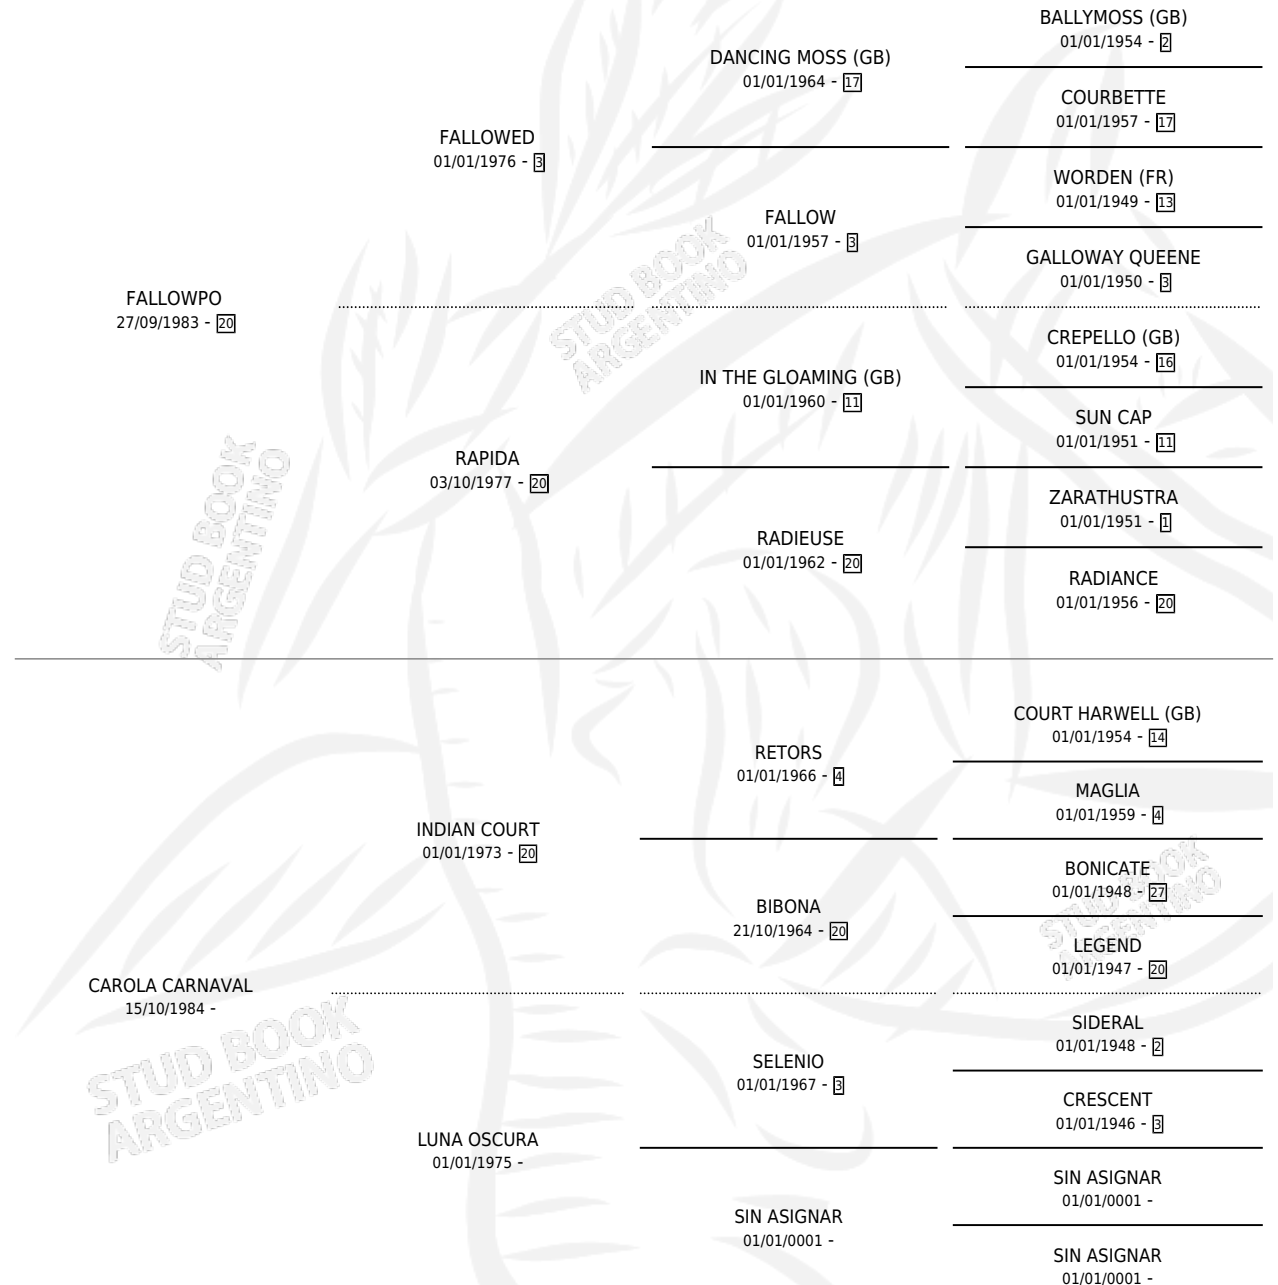

EL INTERCEPTOR

por FALLOWPO y CAROLA CARNAVAL por INDIAN COURT

Argentina · Macho · Tordillo · SP · 29/10/1992
Familia · Volumen 34

ESTADO

TIPIFICACIÓN SANGUÍNEA	X
TIPIFICACIÓN POR ADN	X
PASAPORTE	X
IDENTIFICACIÓN POR MICROCHIP	X
REPRODUCTOR	X

Lugar de nacimiento: Camino Real

Criador: Sin dato

PEDIGREE

EL INTERCEPTOR

Datos oficiales del Stud Book Argentino

Documento generado el 07/05/2026

studbook.org.ar