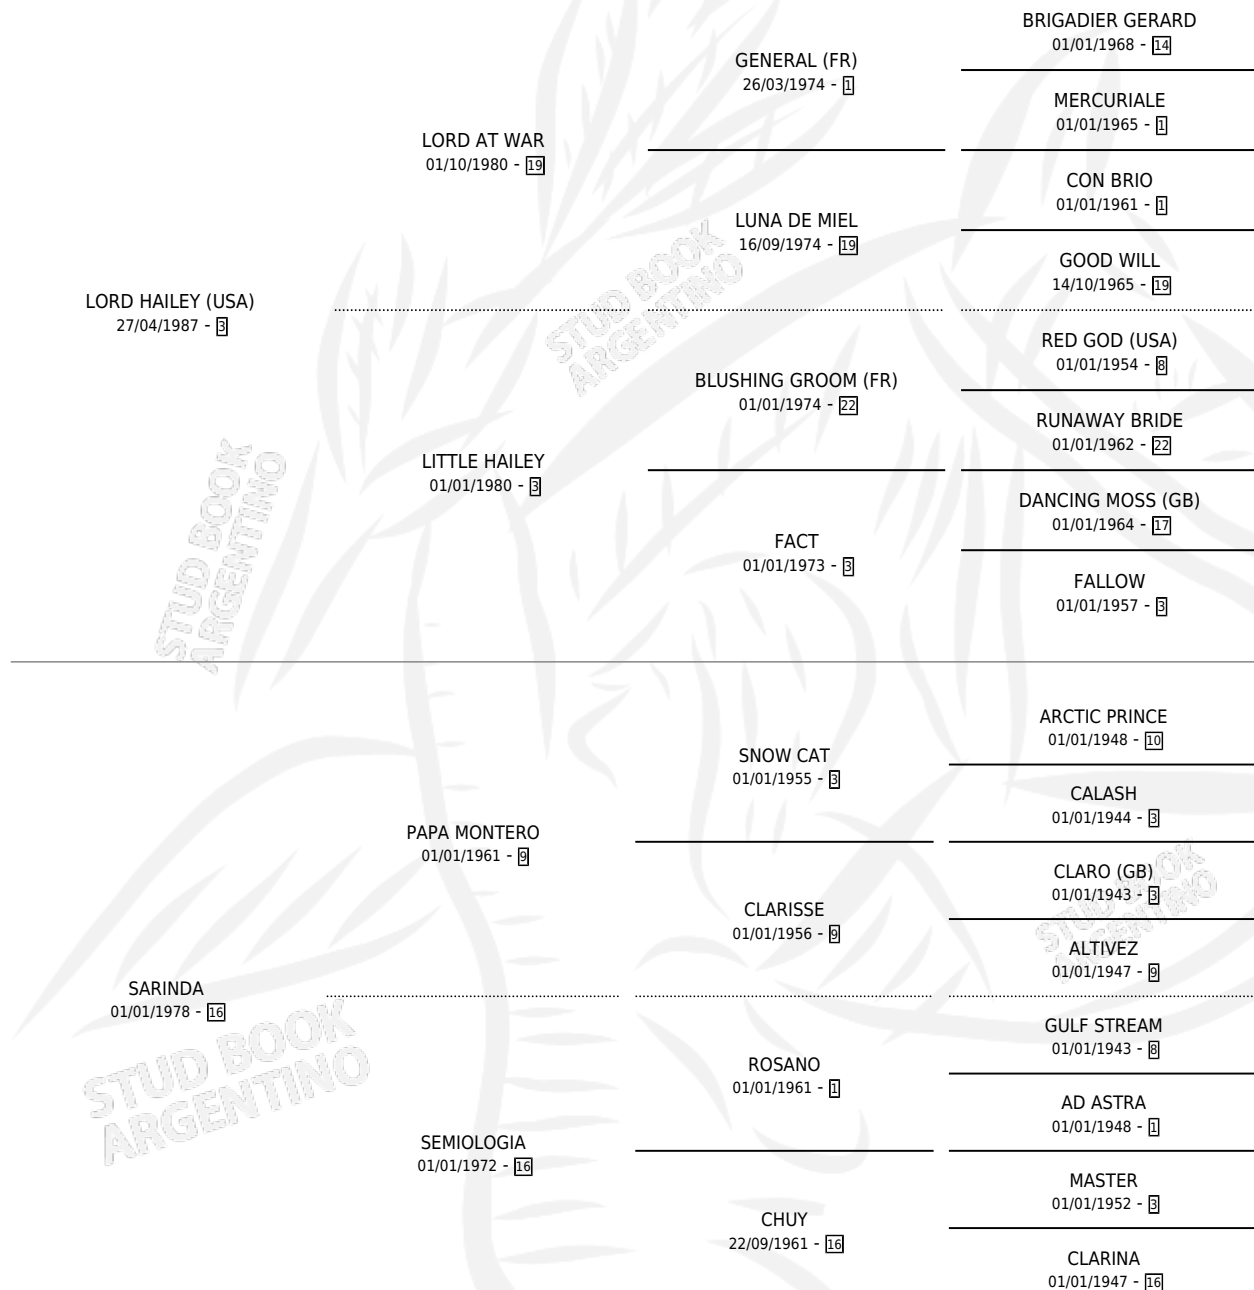

DOÑA CATY

por LORD HAILEY (USA) y SARINDA por PAPA MONTERO

Argentina · Hembra · Alazan · SP · 10/12/1992
Familia 16-g · Volumen 34

ESTADO

TIPIFICACIÓN SANGUÍNEA	✓
TIPIFICACIÓN POR ADN	✓
PASAPORTE	X
IDENTIFICACIÓN POR MICROCHIP	X
REPRODUCTOR	✓

Lugar de nacimiento: Cahuellu Hue
Criador: Sin dato

~

HIJOS

	MACHOS	HEMBRAS
8 NACIERON	4	4
2 CORRIERON	2	0
1 GANARON	1	0
0 GANADORES CL	0 GANADORES GR	0 GANADORES G1

PEDIGREE

CAMPAÑA

Solo carreras oficiales de Argentina