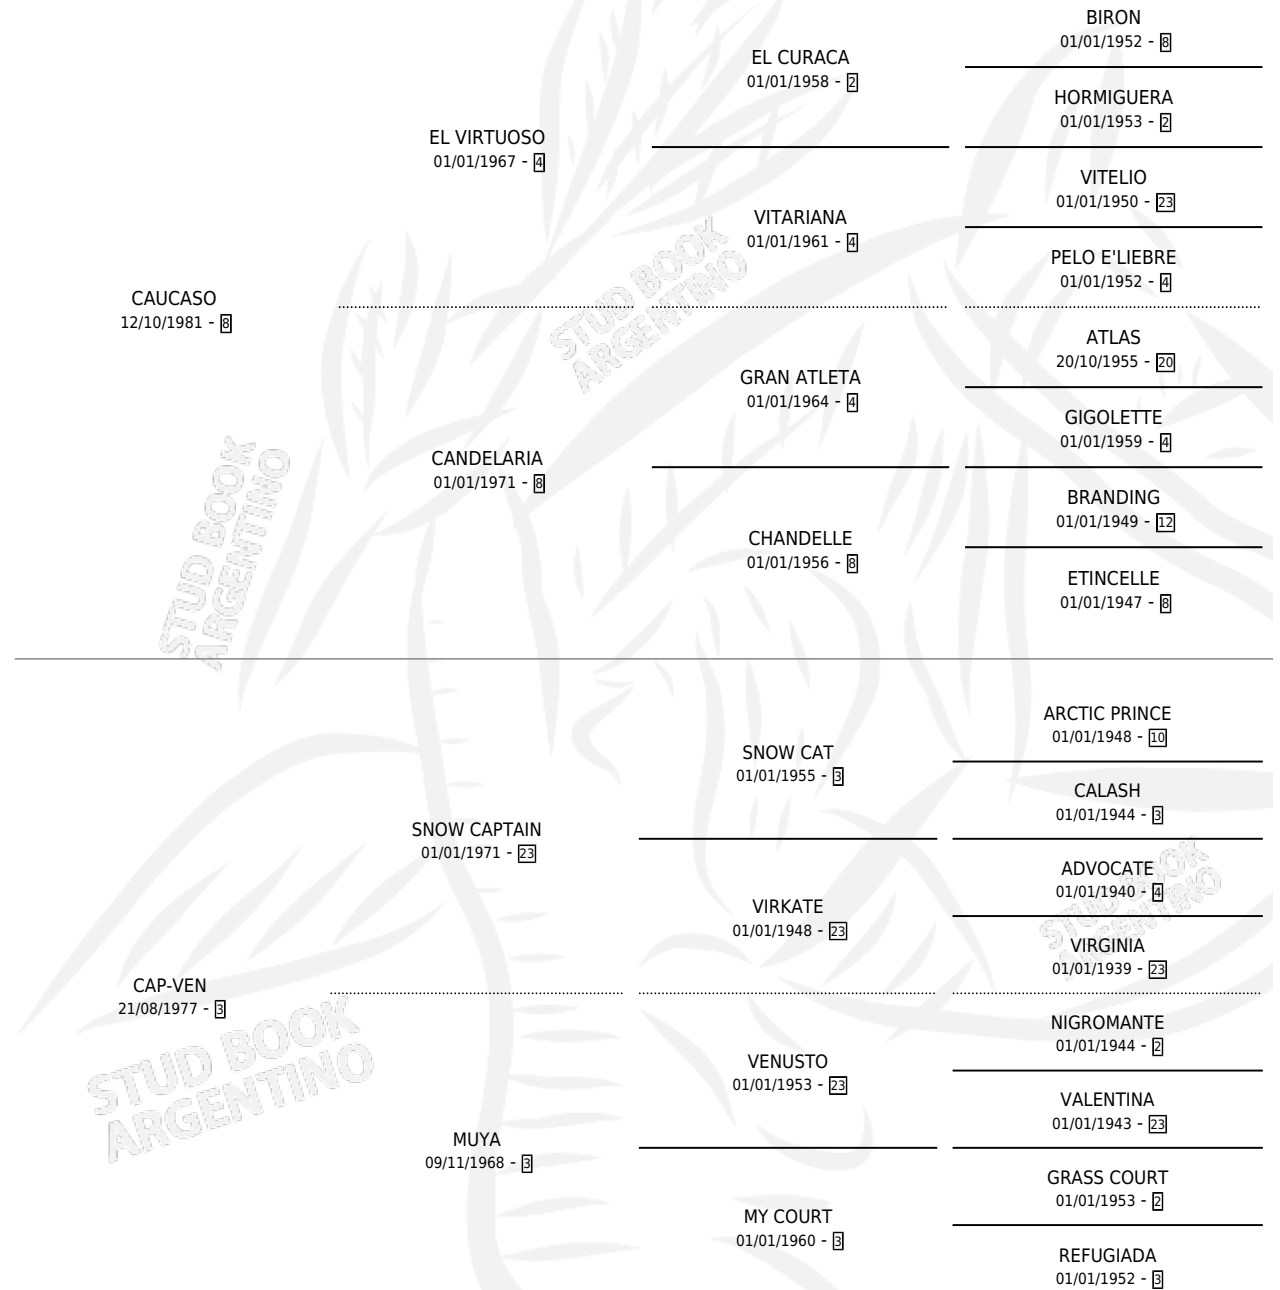

CAJERO

por CAUCASO y CAP-VEN por SNOW CAPTAIN

Argentina · Macho · Alazan · SP · 25/11/1992
Familia 3-e · Volumen 34

ESTADO

TIPIFICACIÓN SANGUÍNEA	X
TIPIFICACIÓN POR ADN	X
PASAPORTE	X
IDENTIFICACIÓN POR MICROCHIP	X
REPRODUCTOR	X

Lugar de nacimiento: La Brisa

Criador: Sin dato

PEDIGREE

CAMPAÑA

Solo carreras oficiales de Argentina

POR EDAD

EDAD	CC	1°	2°	3°	4°	5°	NP	CLC	CLG	CLCG1	CLGG1	IMPORTE	GANANCIA / CC
3 AÑOS	1	0	0	0	0	0	1	0	0	0	0	\$0	\$0
4 AÑOS	3	0	0	0	0	0	3	0	0	0	0	\$0	\$0
TOTALES	4	0	0	0	0	0	4	0	0	0	0	\$0	\$0
%		0.0%	0.0%	0.0%	0.0%	0.0%	100%	0.0%	0.0%	0.0%	0.0%		