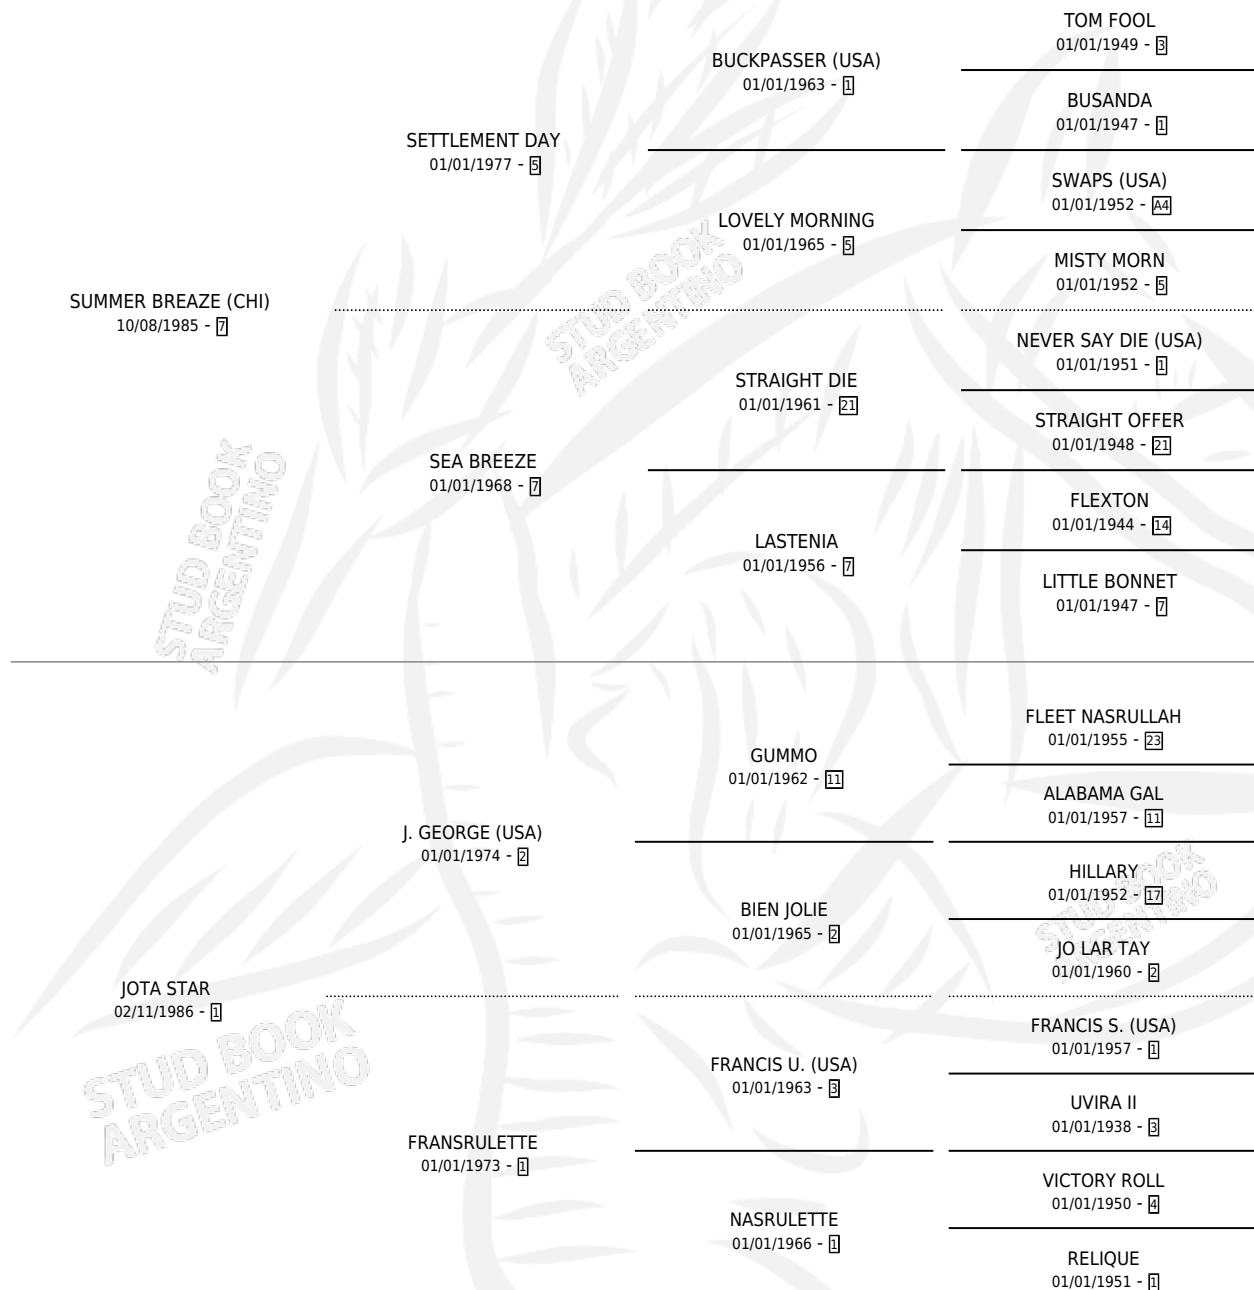

BRISA VELOZ

por **SUMMER BREAZE (CHI)** y **JOTA STAR** por **J. GEORGE (USA)**

Argentina · Hembra · Zaino · SP · 01/11/1992
Familia 1-n · Volumen 34

ESTADO

TIPIFICACIÓN SANGUÍNEA	✓
TIPIFICACIÓN POR ADN	X
PASAPORTE	X
IDENTIFICACIÓN POR MICROCHIP	X
REPRODUCTOR	✓

Lugar de nacimiento: Los Nogales
Criador: Los Nogales

~

HIJOS

	MACHOS	HEMBRAS
1 NACIERON	0	1
SIN ACTUACIONES		

PEDIGREE

S

mientos **1** / Efectividad **50.00%**

PADRILLO	PRODUCTO	CRIADOR	1ER SERVICIO	ÚLTIMO SERVICIO
PALE HALO (USA)	∅		23/10/2000	23/10/2000
DANCING DOWSER (USA)	DANCING VELOZ (H Z, 12/10/2000)	LOS NOGALES	27/10/1999	02/11/1999