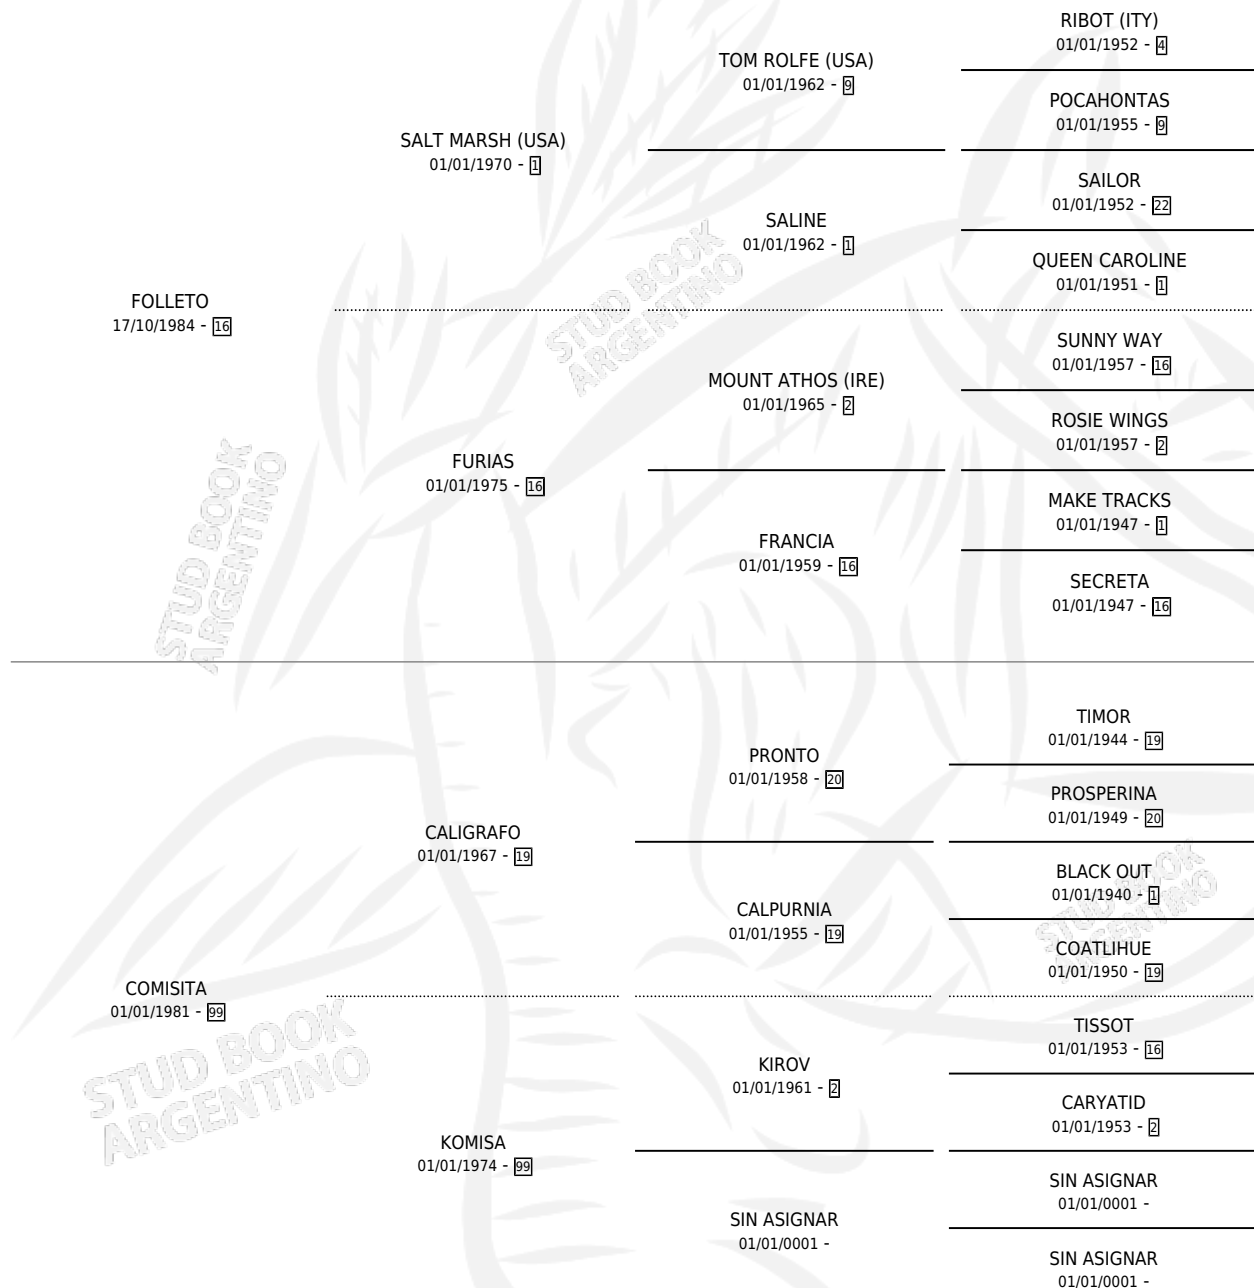

SR. CALIGRAFO

por FOLLETO y COMISITA por CALIGRAFO

Argentina · Macho · Zaino · SP · 31/10/1992
Familia 99 · Volumen 34

ESTADO

TIPIFICACIÓN SANGUÍNEA	X
TIPIFICACIÓN POR ADN	X
PASAPORTE	X
IDENTIFICACIÓN POR MICROCHIP	X
REPRODUCTOR	X

Lugar de nacimiento: La Providencia

Criador: Sin dato

PEDIGREE

SR. CALIGRAFO

Datos oficiales del Stud Book Argentino

Documento generado el 09/05/2026

studbook.org.ar