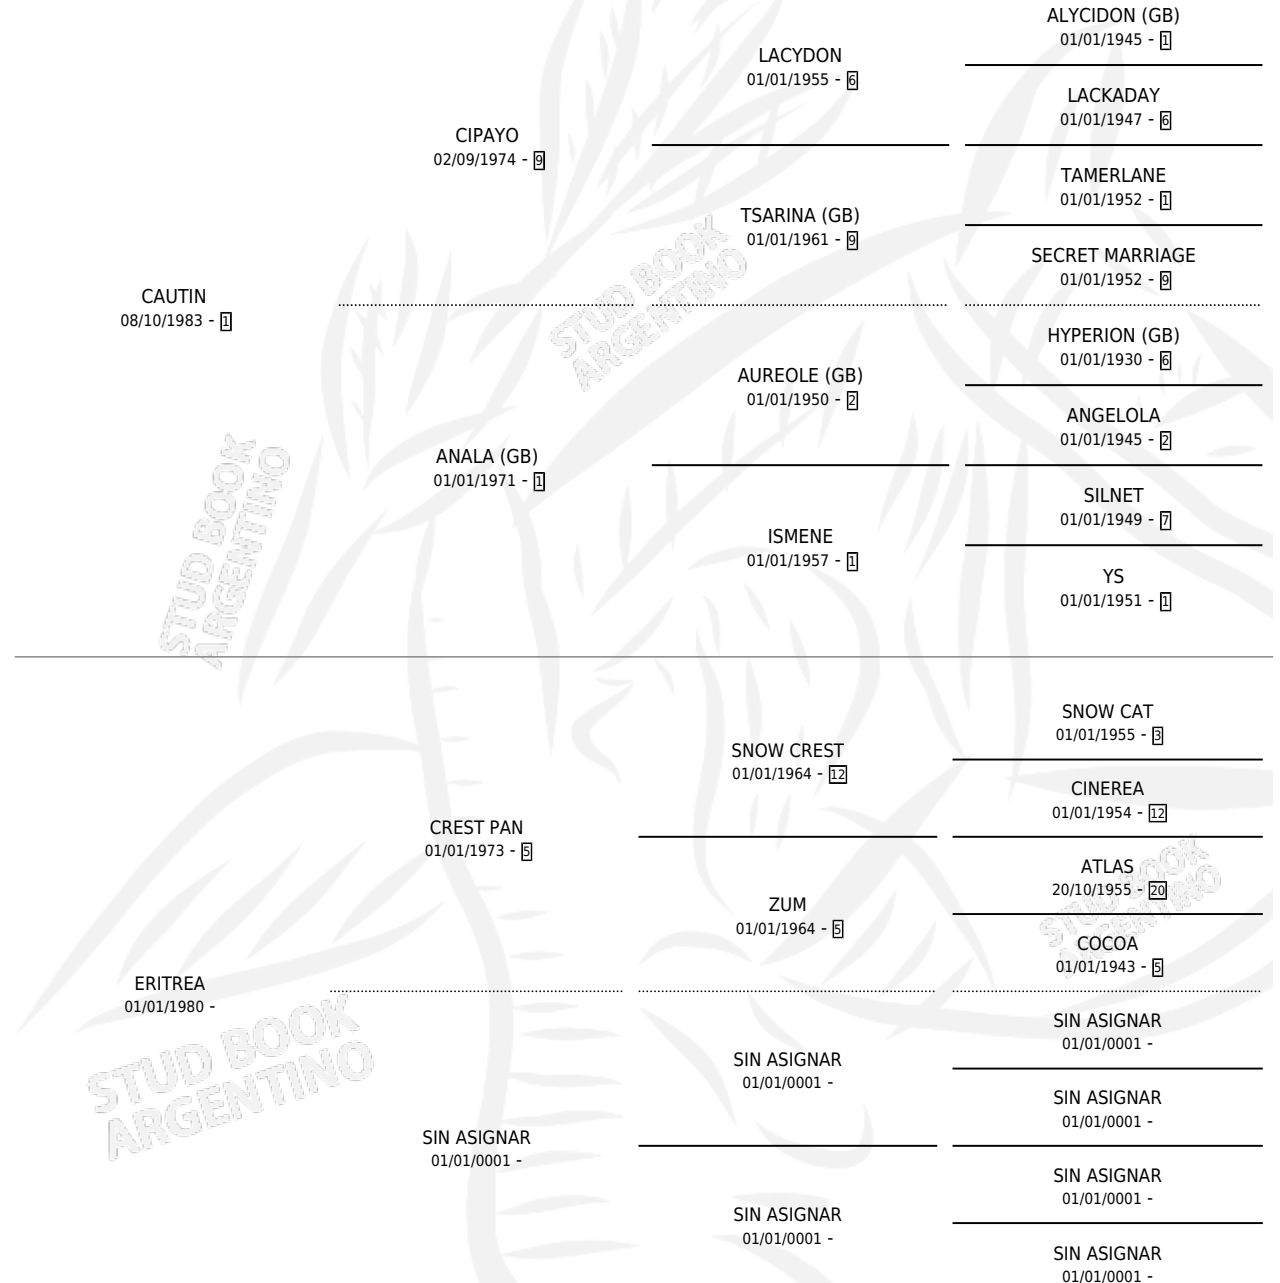

CAUCREA

por CAUTIN y ERITREA por CREST PAN

Argentina · Macho · Alazan · SP · 20/10/1992
Familia · Volumen 34

ESTADO

TIPIFICACIÓN SANGUÍNEA	X
TIPIFICACIÓN POR ADN	X
PASAPORTE	X
IDENTIFICACIÓN POR MICROCHIP	X
REPRODUCTOR	X

Lugar de nacimiento: Cañada De La Cruz

Criador: Sin dato

PEDIGREE

CAUCREA

Datos oficiales del Stud Book Argentino

Documento generado el 09/05/2026

studbook.org.ar