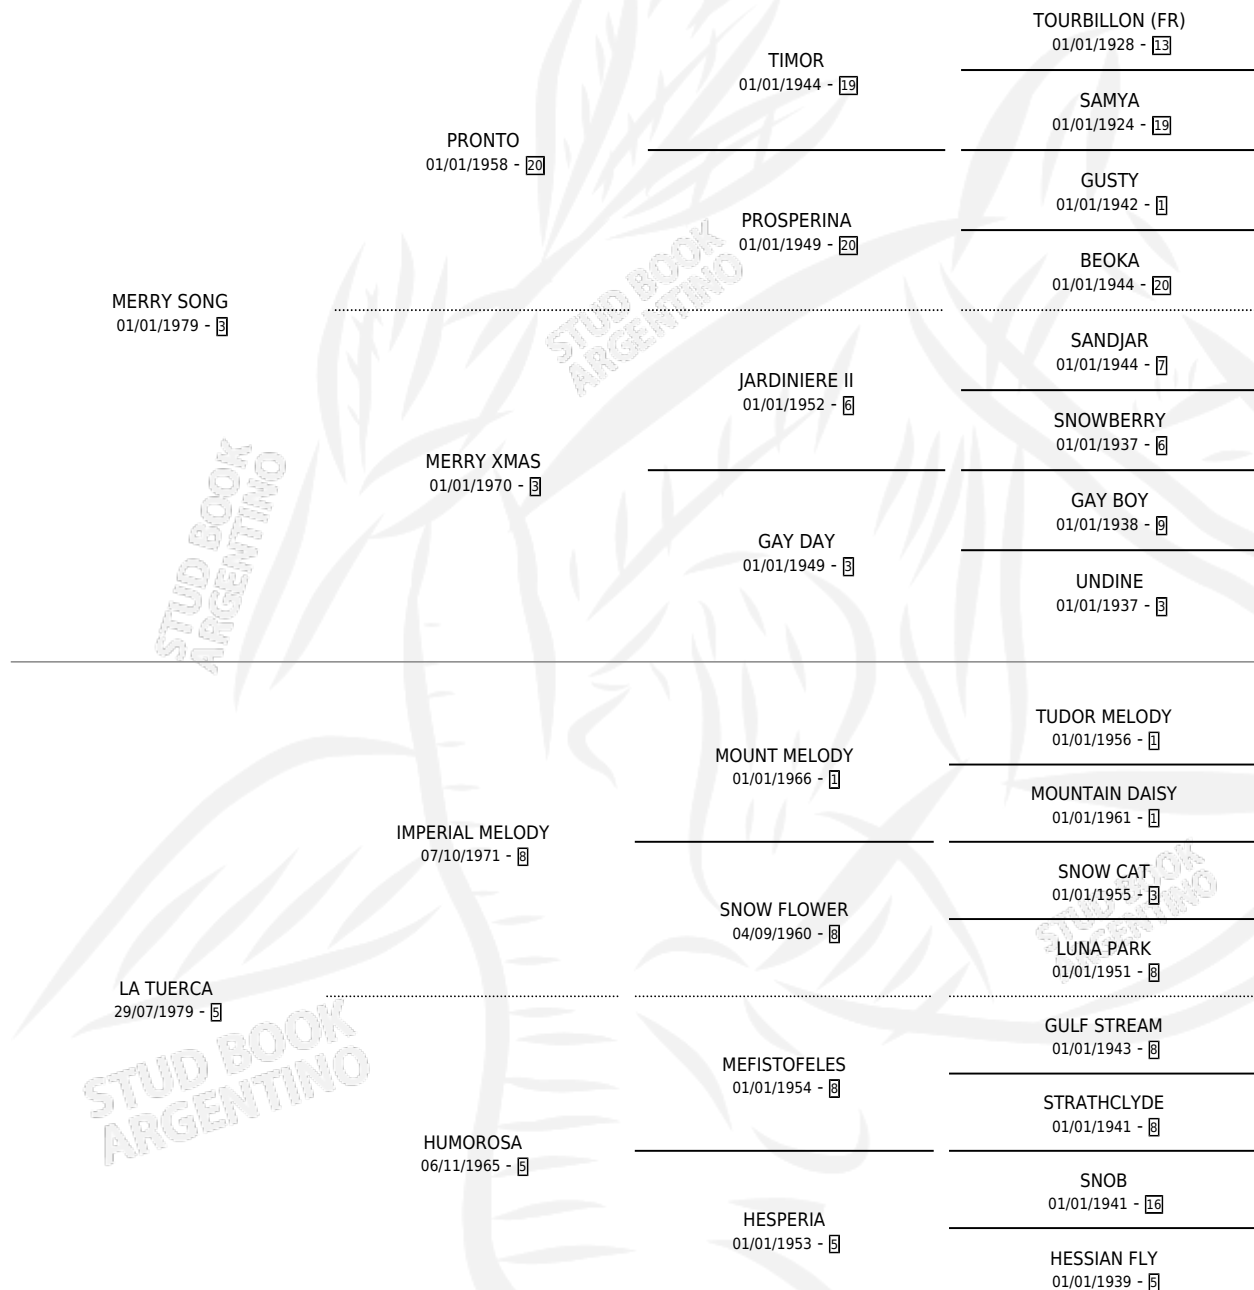

MERRY STREET

por MERRY SONG y LA TUERCA por IMPERIAL MELODY

Argentina · Macho · Zaino · SP · 29/11/1992
Familia 5-d · Volumen 34

ESTADO

TIPIFICACIÓN SANGUÍNEA	X
TIPIFICACIÓN POR ADN	X
PASAPORTE	X
IDENTIFICACIÓN POR MICROCHIP	X
REPRODUCTOR	X

Lugar de nacimiento: Vivi-la
Criador: Sin dato

PEDIGREE

MERRY STREET

Datos oficiales del Stud Book Argentino

Documento generado el 09/05/2026

studbook.org.ar